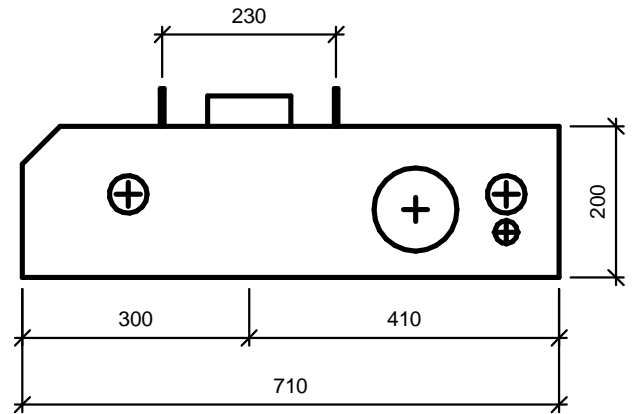

PRODUKT: Modulett 100M

DATO: 2018-10-10

VERSION: 08

MAIL: info@modulett.dk TLF: +45 4040 1605

Modul 100 er en elegant løsning med flot design og praktiske funktioner

Modulett 

PRODUKT: Modulett 100H

DATO: 2018-10-10