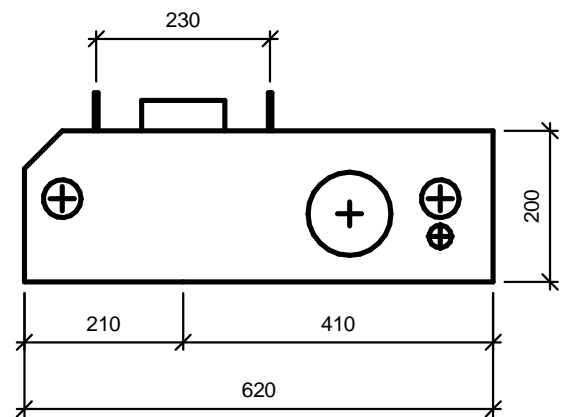

Modulett

PRODUKT: Modulett 100H

DATO: 2018-10-10

VERSION: 08

MAIL: info@modulett.dk

TLF: +45 4040 1605