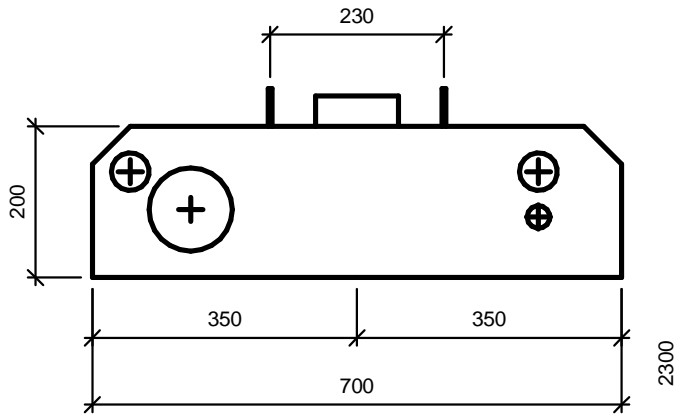

Modul 100 er en elegant løsning med flot design og praktiske funktioner

Modulett

PRODUKT: Modulett 100M

DATO: 2018-10-10

VERSION: 08

MAIL: info@modulett.dk TLF: +45 4040 1605