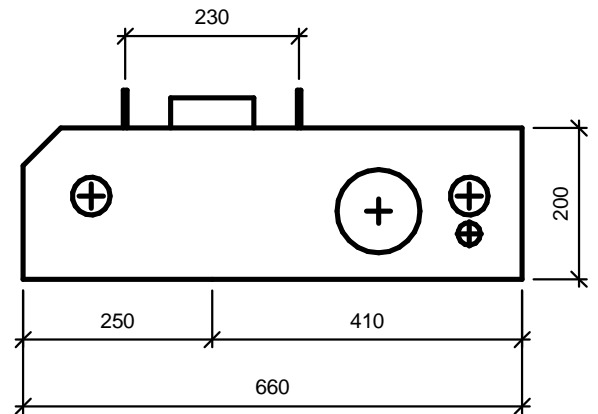

Modulett

PRODUKT: Modulett 100H

DATO: 2018-10-10

VERSION: 08

MAIL: info@modulett.dk

TLF: +45 4040 1605