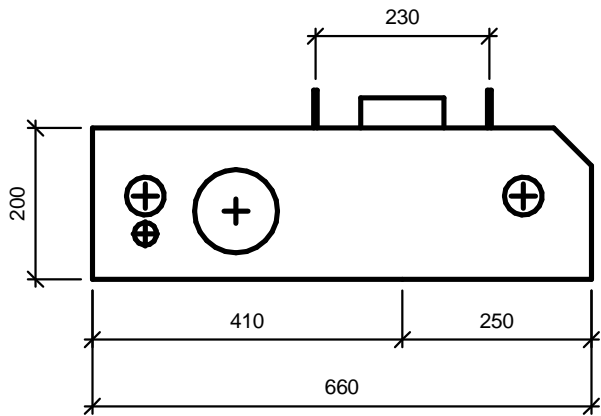

VERSION: 08

MAIL: info@modulett.dk

TLF: +45 4040 1605

Modul 100 er en elegant løsning med flot design og praktiske funktioner

Modulett 

PRODUKT: Modulett 100V

DATO: 2018-10-10

VERSION: 08