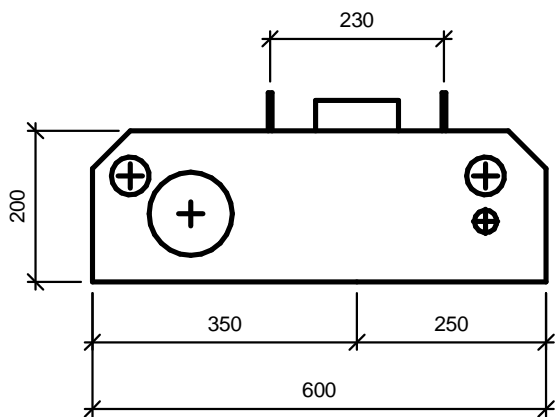

Modul 100 er en elegant løsning med flot design og praktiske funktioner

Modulett

PRODUKT: Modulett 100M

DATO: 2018-10-10

VERSION: 08

MAIL: info@modulett.dk TLF: +45 4040 1605