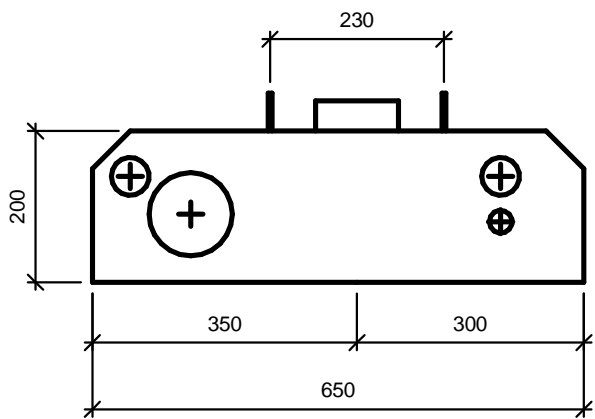

Modul 100 er en elegant løsning med flot design og praktiske funktioner

Modulett

PRODUKT: Modulett 100M

DATO: 2018-10-10

VERSION: 08

MAIL: info@modulett.dk TLF: +45 4040 1605