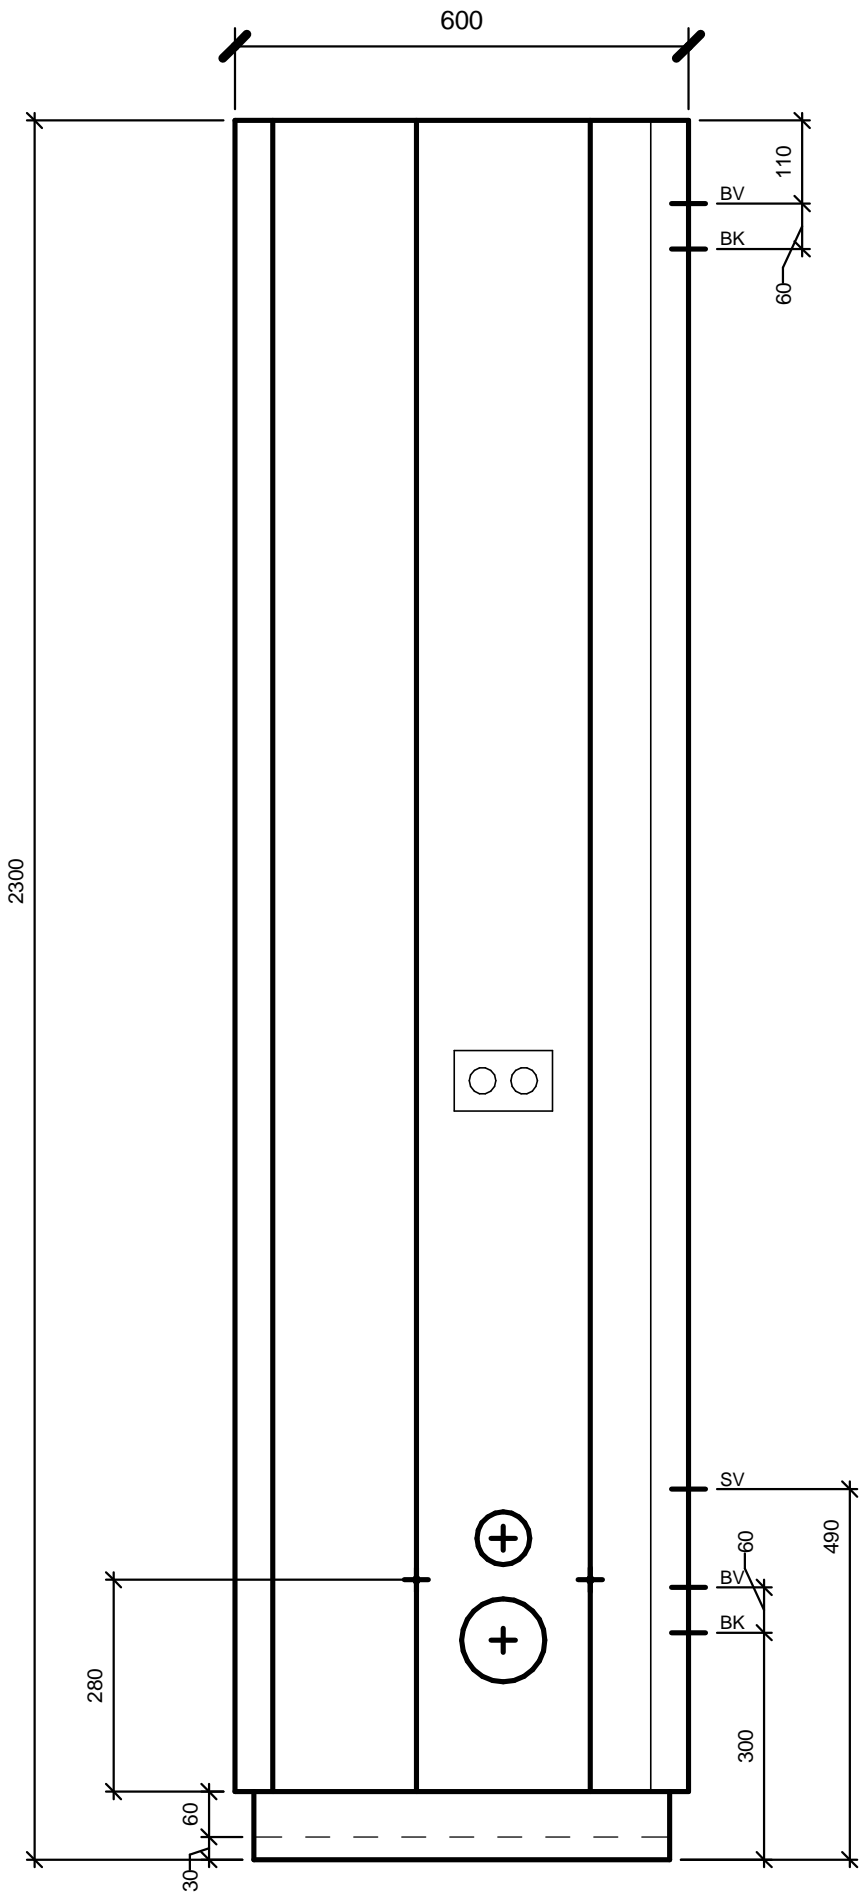

Modul 100 er en elegant løsning med flot design og praktiske funktioner

Modulett

PRODUKT: Modulett 100M

DATO: 2018-10-10

VERSION: 08

MAIL: info@modulett.dk TLF: +45 4040 1605