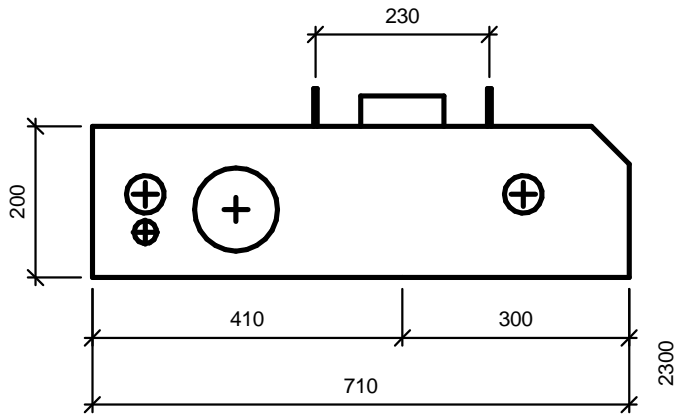

VERSION: 08

MAIL: info@modulett.dk

TLF: +45 4040 1605

Modul 100 er en elegant løsning med flot design og praktiske funktioner

Modulett 

PRODUKT: Modulett 100V

DATO: 2018-10-10

VERSION: 08