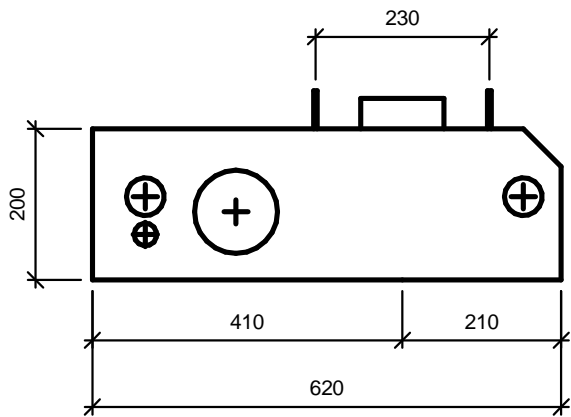

VERSION: 08

MAIL: info@modulett.dk

TLF: +45 4040 1605

Modul 100 er en elegant løsning med flot design og praktiske funktioner

Modulett 

PRODUKT: Modulett 100V

DATO: 2018-10-10

VERSION: 08