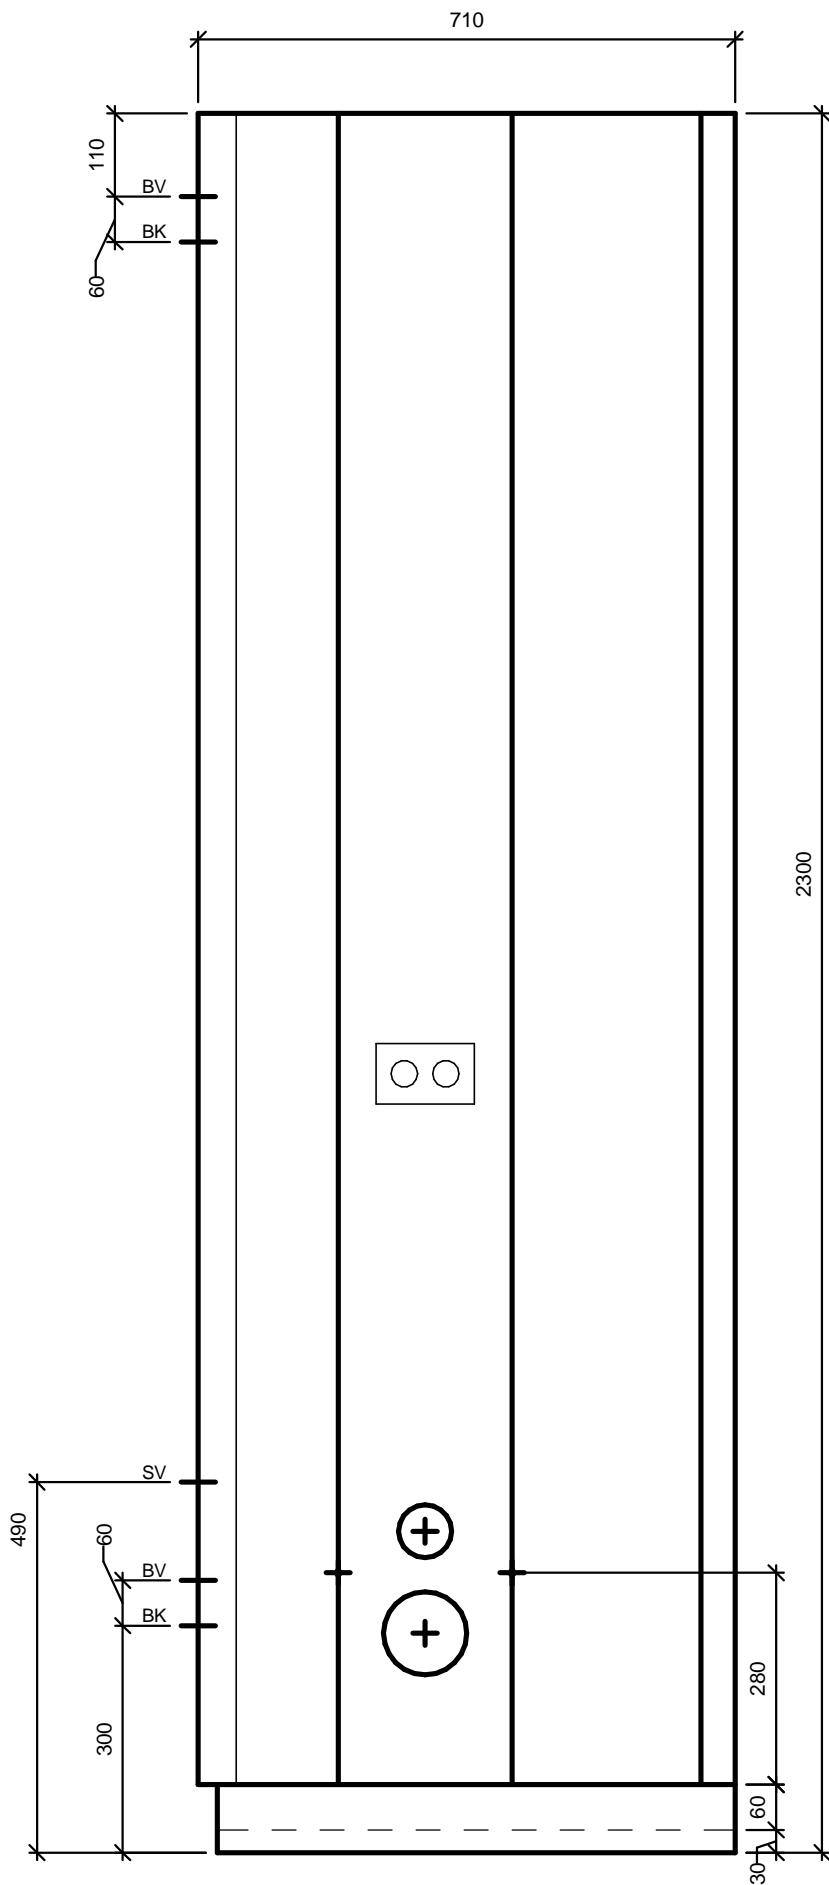

PRODUKT: Modulett 100M

DATO: 2018-10-10

VERSION: 08

MAIL: info@modulett.dk TLF: +45 4040 1605

Modul 100 er en elegant løsning med flot design og praktiske funktioner

Modulett 

PRODUKT: Modulett 100H

DATO: 2018-10-10