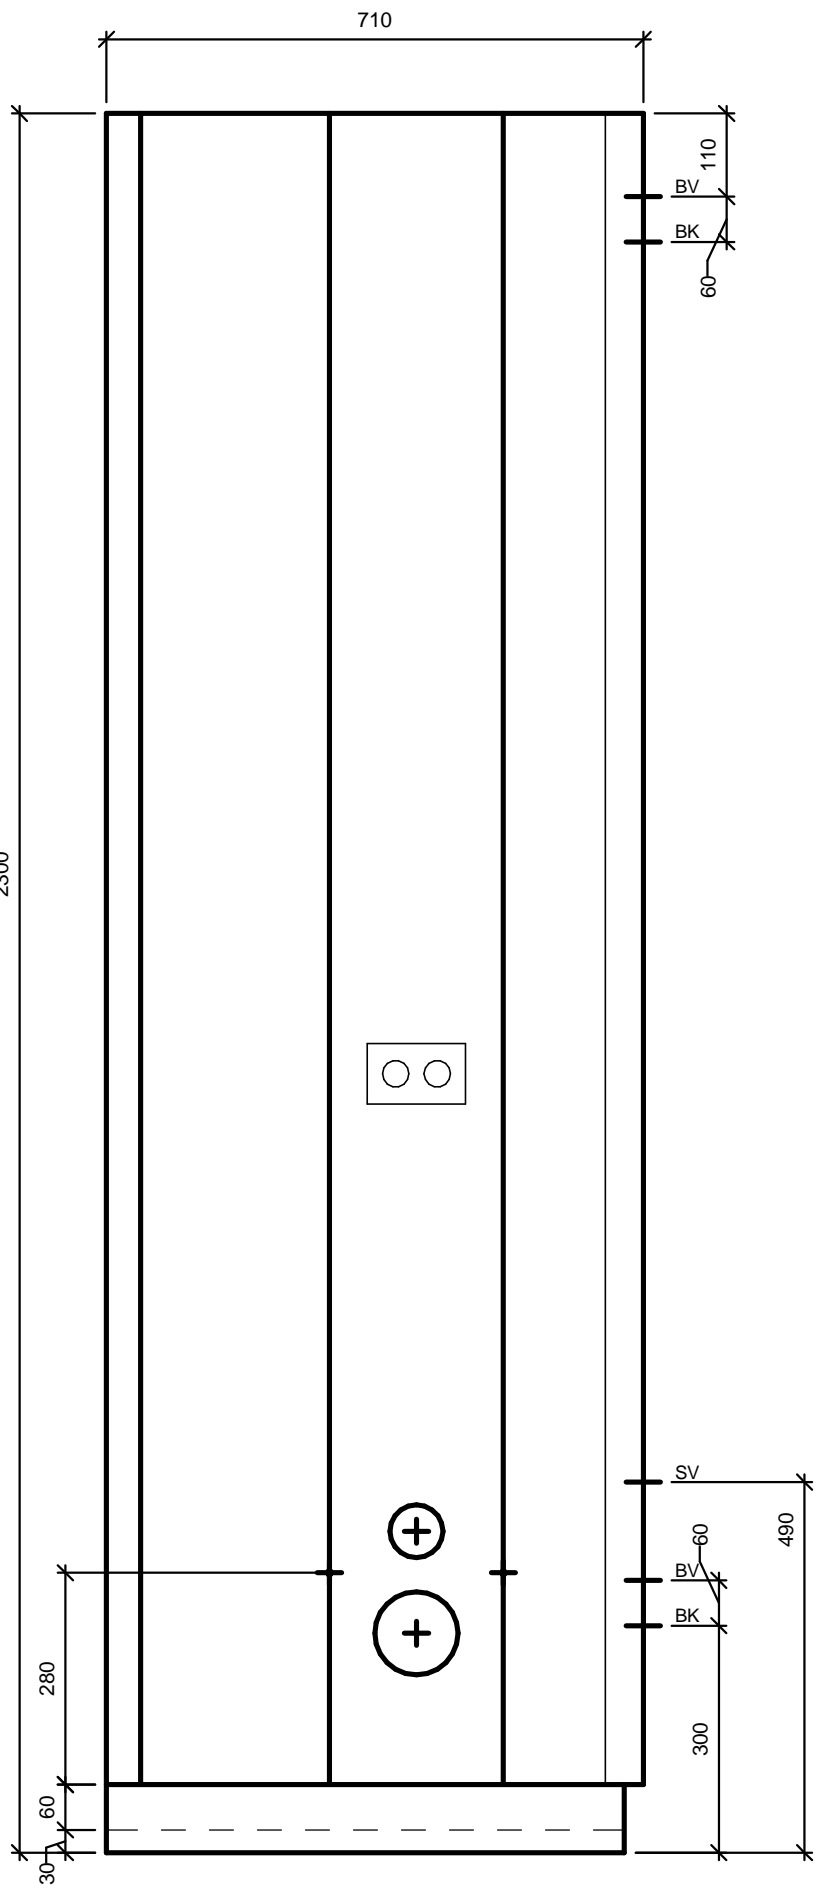

Modul 100 er en elegant løsning med flot design og praktiske funktioner

Modulett

PRODUKT: Modulett 100V

DATO: 2018-10-10

VERSION: 08

MAIL: info@modulett.dk TLF: +45 4050 1605