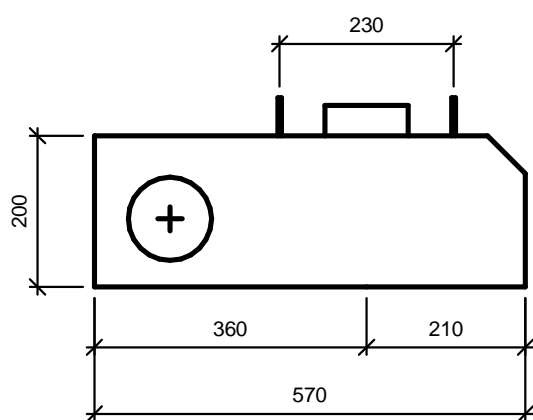

Modul 200 er udviklet til rum, hvor højden er begrænset af vindue eller andet

Modulets højre- eller venstre eller midterstillede placering og udformning gør, at det nemt kan indpasses i store og små badeværelser.

WC-kummen er væghængt uden synlige rør og meget rengøringsvenlig.

Modulett

PRODUKT: Modulett 200V

DATO: 2018-10-10

VERSION: 05

MAIL: info@modulett.dk TLF: +45 4040 1605