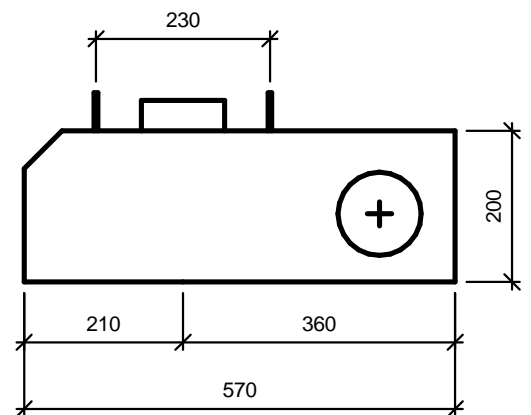

TLF: +45 4040 1605

Modul 200 er udviklet til rum, hvor højden er begrænset af vindue eller andet

Modulets højre- eller venstre eller midterstillede placering og udformning gør, at det nemt kan indpasses i store og små badeværelser.

WC-kummen er væghængt uden synlige rør og meget rengøringsvenlig.

Modulett 

PRODUKT: Modulett 200M

DATO: 2018-10-10

VERSION: 05

MAIL: info@modulett.dk TLF: +45 4040 1605

Modul 200 er udviklet til rum, hvor højden er begrænset af vindue eller andet

Modulets højre- eller venstre eller midterstillede placering og udformning gør, at det nemt kan indpasses i store og små badeværelser.

WC-kummen er væghængt uden synlige rør og meget rengøringsvenlig.

Modulett 