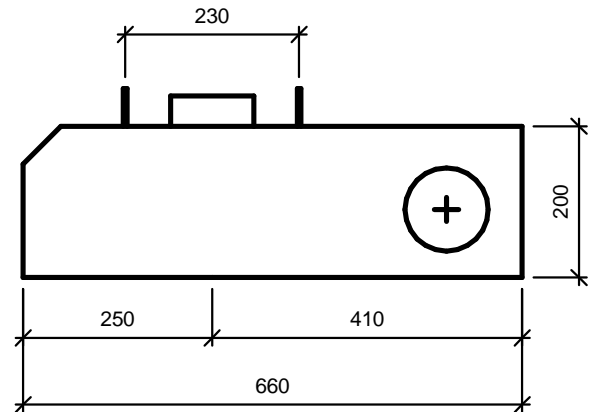

TLF: +45 4040 1605

Modul 200 er udviklet til rum, hvor højden er begrænset af vindue eller andet

Modulets højre- eller venstre eller midterstillede placering og udformning gør, at det nemt kan indpasses i store og små badeværelser.

WC-kummen er væghængt uden synlige rør og meget rengøringsvenlig.

Modulett 

PRODUKT: Modulett 200M

DATO: 2018-10-10

VERSION: 05

MAIL: info@modulett.dk TLF: +45 4040 1605

Modul 200 er udviklet til rum, hvor højden er begrænset af vindue eller andet

Modulets højre- eller venstre eller midterstillede placering og udformning gør, at det nemt kan indpasses i store og små badeværelser.

WC-kummen er væghængt uden synlige rør og meget rengøringsvenlig.

Modulett 

PRODUKT: Modulett 200H

DATO: 2018-10-10

VERSION: 05

MAIL: info@modulett.dk

TLF: +45 4040 1605

Modul 200 er udviklet til rum, hvor højden er begrænset af vindue eller andet

Modulets højre- eller venstre eller midterstillede placering og udformning gør, at det nemt kan indpasses i store og små badeværelser.