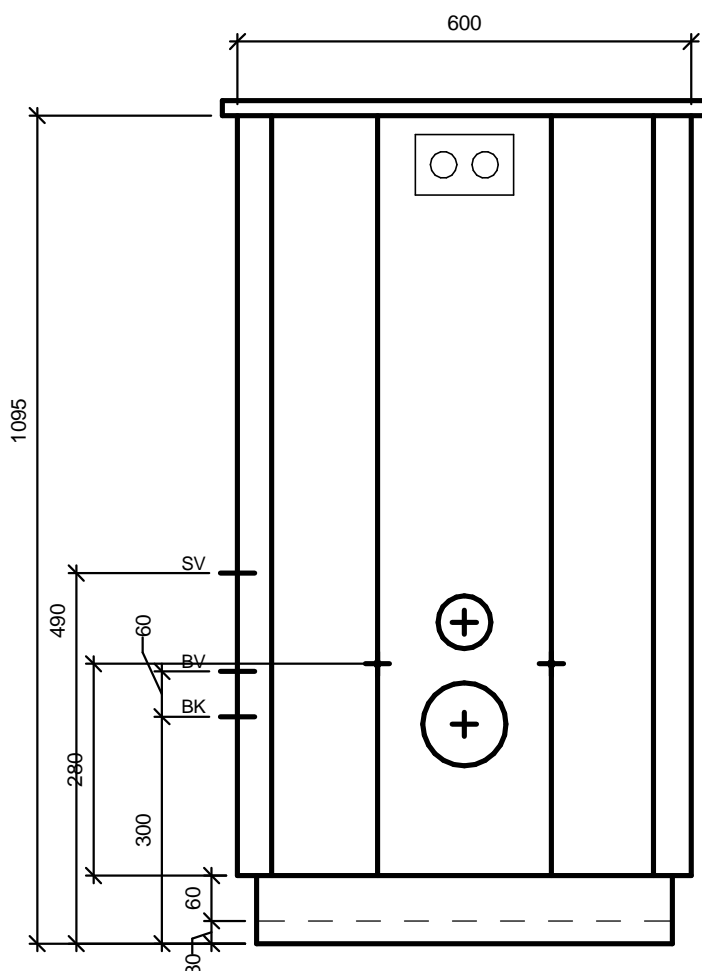

TLF: +45 4040 1605

Modul 200 er udviklet til rum, hvor højden er begrænset af vindue eller andet

Modulets højre- eller venstre eller midterstillede placering og udformning gør, at det nemt kan indpasses i store og små badeværelser.

WC-kummen er væghængt uden synlige rør og meget rengøringsvenlig.

Modulett 

PRODUKT: Modulett 200M

DATO: 2018-10-10

VERSION: 05

MAIL: info@modulett.dk TLF: +45 4040 1605

Modul 200 er udviklet til rum, hvor højden er begrænset af vindue eller andet

Modulets højre- eller venstre eller midterstillede placering og udformning gør, at det nemt kan indpasses i store og små badeværelser.

WC-kummen er væghængt uden synlige rør og meget rengøringsvenlig.

Modulett 

PRODUKT: Modulett 200H

DATO: 2018-10-10

VERSION: 05

MAIL: info@modulett.dk

TLF: +45 4040 1605

Modul 200 er udviklet til rum, hvor højden er begrænset af vindue eller andet

Modulets højre- eller venstre eller midterstillede placering og udformning gør, at det nemt kan indpasses i store og små badeværelser.