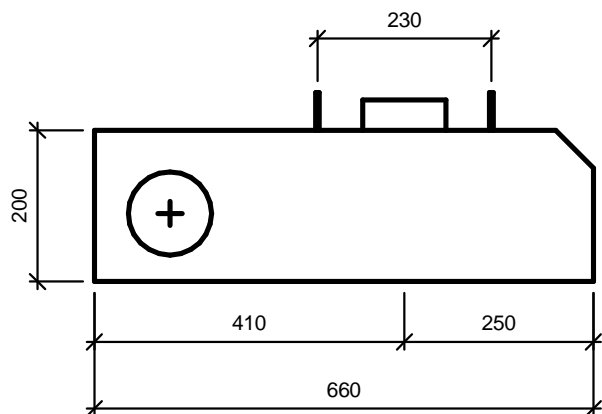

Modul 200 er udviklet til rum, hvor højden er begrænset af vindue eller andet

Modulets højre- eller venstre eller midterstillede placering og udformning gør, at det nemt kan indpasses i store og små badeværelser.

WC-kummen er væghængt uden synlige rør og meget rengøringsvenlig.

Modulett

PRODUKT: Modulett 200V

DATO: 2018-10-10

VERSION: 05

MAIL: info@modulett.dk TLF: +45 4040 1605