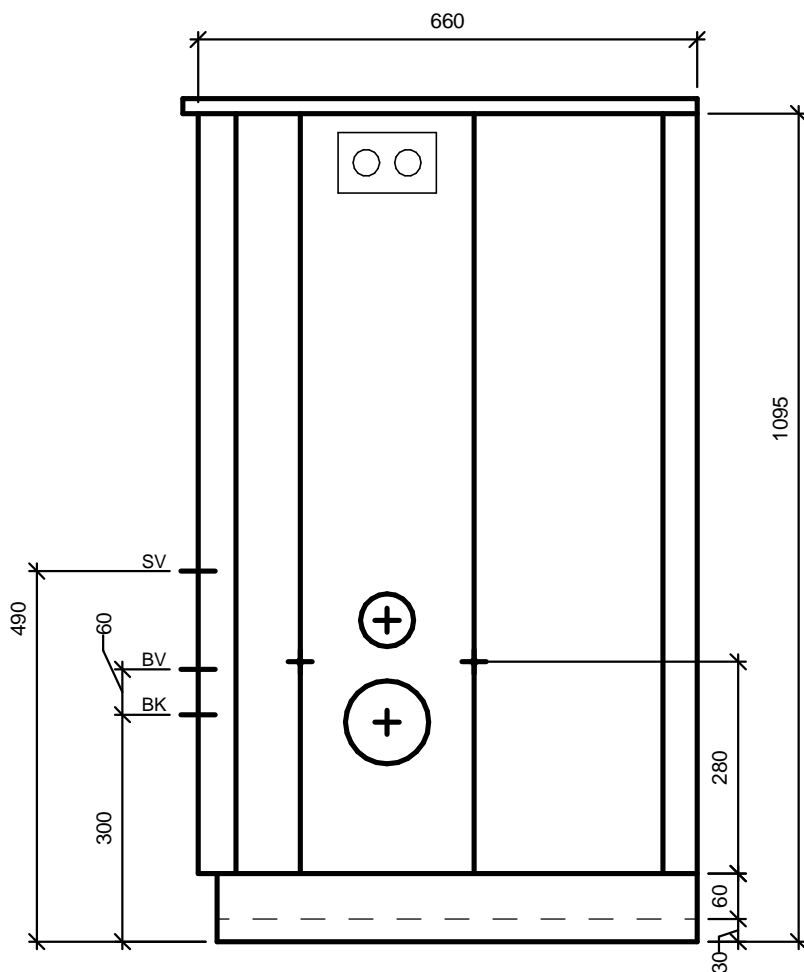

TLF: +45 4040 1605

Modul 200 er udviklet til rum, hvor højden er begrænset af vindue eller andet

Modulets højre- eller venstre eller midterstillede placering og udformning gør, at det nemt kan indpasses i store og små badeværelser.

WC-kummen er væghængt uden synlige rør og meget rengøringsvenlig.

Modulett 

PRODUKT: Modulett 200M

DATO: 2018-10-10

VERSION: 05

MAIL: info@modulett.dk TLF: +45 4040 1605

Modul 200 er udviklet til rum, hvor højden er begrænset af vindue eller andet

Modulets højre- eller venstre eller midterstillede placering og udformning gør, at det nemt kan indpasses i store og små badeværelser.

WC-kummen er væghængt uden synlige rør og meget rengøringsvenlig.

Modulett 

PRODUKT: Modulett 200H

DATO: 2018-10-10

VERSION: 05

MAIL: info@modulett.dk

TLF: +45 4040 1605

Modul 200 er udviklet til rum, hvor højden er begrænset af vindue eller andet

Modulets højre- eller venstre eller midterstillede placering og udformning gør, at det nemt kan indpasses i store og små badeværelser.