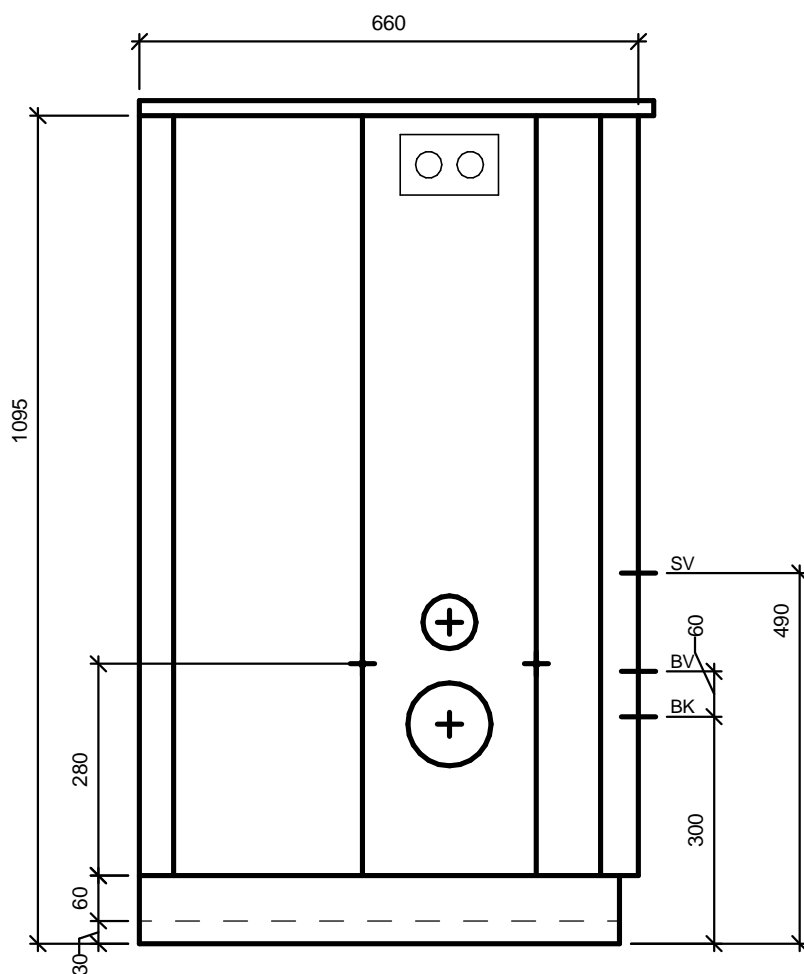

Modul 200 er udviklet til rum, hvor højden er begrænset af vindue eller andet

Modulets højre- eller venstre eller midterstillede placering og udformning gør, at det nemt kan indpasses i store og små badeværelser.

WC-kummen er væghængt uden synlige rør og meget rengøringsvenlig.

Modulett

PRODUKT: Modulett 200V

DATO: 2018-10-10

VERSION: 05

MAIL: info@modulett.dk TLF: +45 4040 1605