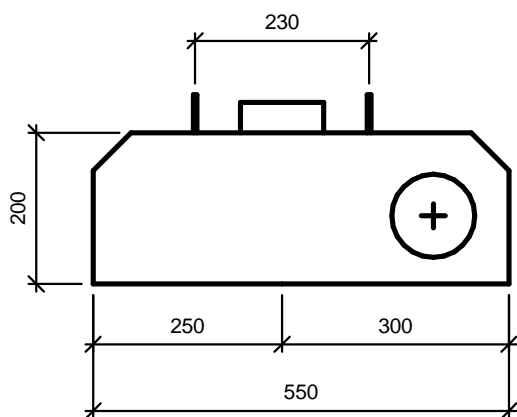

TLF: +45 4040 1605

Modul 200 er udviklet til rum, hvor højden er begrænset af vindue eller andet

Modulets højre- eller venstre eller midterstillede placering og udformning gør, at det nemt kan indpasses i store og små badeværelser.

WC-kummen er væghængt uden synlige rør og meget rengøringsvenlig.

Modulett 

PRODUKT: Modulett 200M

DATO: 2018-10-10

VERSION: 05

MAIL: info@modulett.dk TLF: +45 4040 1605

Modul 200 er udviklet til rum, hvor højden er begrænset af vindue eller andet

Modulets højre- eller venstre eller midterstillede placering og udformning gør, at det nemt kan indpasses i store og små badeværelser.

WC-kummen er væghængt uden synlige rør og meget rengøringsvenlig.

Modulett 

PRODUKT: Modulett 200H

DATO: 2018-10-10

VERSION: 05

MAIL: info@modulett.dk

TLF: +45 4040 1605

Modul 200 er udviklet til rum, hvor højden er begrænset af vindue eller andet

Modulets højre- eller venstre eller midterstillede placering og udformning gør, at det nemt kan indpasses i store og små badeværelser.