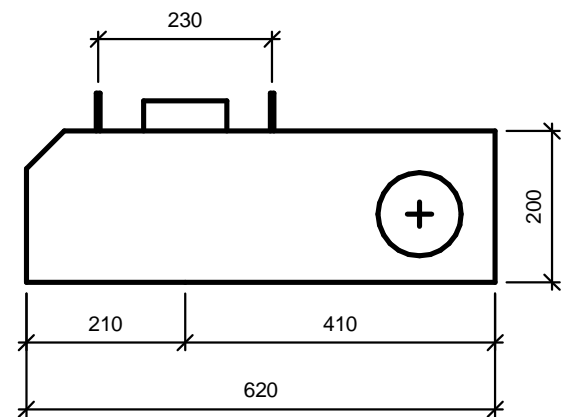

TLF: +45 4040 1605

Modul 200 er udviklet til rum, hvor højden er begrænset af vindue eller andet

Modulets højre- eller venstre eller midterstillede placering og udformning gør, at det nemt kan indpasses i store og små badeværelser.

WC-kummen er væghængt uden synlige rør og meget rengøringsvenlig.

Modulett 

PRODUKT: Modulett 200M

DATO: 2018-10-10

VERSION: 05

MAIL: info@modulett.dk TLF: +45 4040 1605

Modul 200 er udviklet til rum, hvor højden er begrænset af vindue eller andet

Modulets højre- eller venstre eller midterstillede placering og udformning gør, at det nemt kan indpasses i store og små badeværelser.

WC-kummen er væghængt uden synlige rør og meget rengøringsvenlig.

Modulett 

PRODUKT: Modulett 200H

DATO: 2018-10-10

VERSION: 05

MAIL: info@modulett.dk

TLF: +45 4040 1605

Modul 200 er udviklet til rum, hvor højden er begrænset af vindue eller andet

Modulets højre- eller venstre eller midterstillede placering og udformning gør, at det nemt kan indpasses i store og små badeværelser.