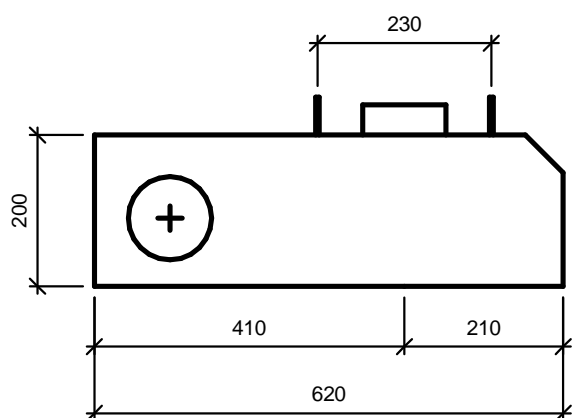

Modul 200 er udviklet til rum, hvor højden er begrænset af vindue eller andet

Modulets højre- eller venstre eller midterstillede placering og udformning gør, at det nemt kan indpasses i store og små badeværelser.

WC-kummen er væghængt uden synlige rør og meget rengøringsvenlig.

Modulett

PRODUKT: Modulett 200V

DATO: 2018-10-10

VERSION: 05

MAIL: info@modulett.dk TLF: +45 4040 1605