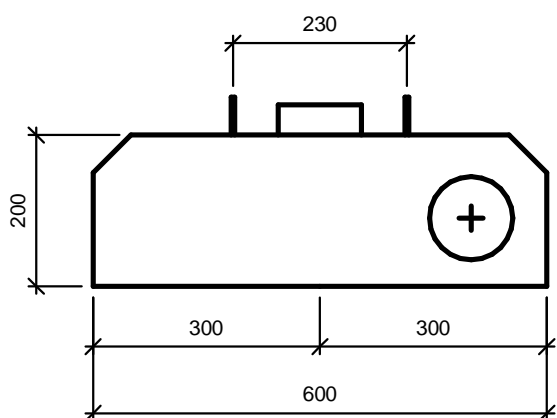

TLF: +45 4040 1605

Modul 200 er udviklet til rum, hvor højden er begrænset af vindue eller andet

Modulets højre- eller venstre eller midterstillede placering og udformning gør, at det nemt kan indpasses i store og små badeværelser.

WC-kummen er væghængt uden synlige rør og meget rengøringsvenlig.

Modulett 

PRODUKT: Modulett 200M

DATO: 2018-10-10

VERSION: 05

MAIL: info@modulett.dk TLF: +45 4040 1605

Modul 200 er udviklet til rum, hvor højden er begrænset af vindue eller andet

Modulets højre- eller venstre eller midterstillede placering og udformning gør, at det nemt kan indpasses i store og små badeværelser.

WC-kummen er væghængt uden synlige rør og meget rengøringsvenlig.

Modulett 

PRODUKT: Modulett 200H

DATO: 2018-10-10

VERSION: 05

MAIL: info@modulett.dk

TLF: +45 4040 1605

Modul 200 er udviklet til rum, hvor højden er begrænset af vindue eller andet

Modulets højre- eller venstre eller midterstillede placering og udformning gør, at det nemt kan indpasses i store og små badeværelser.