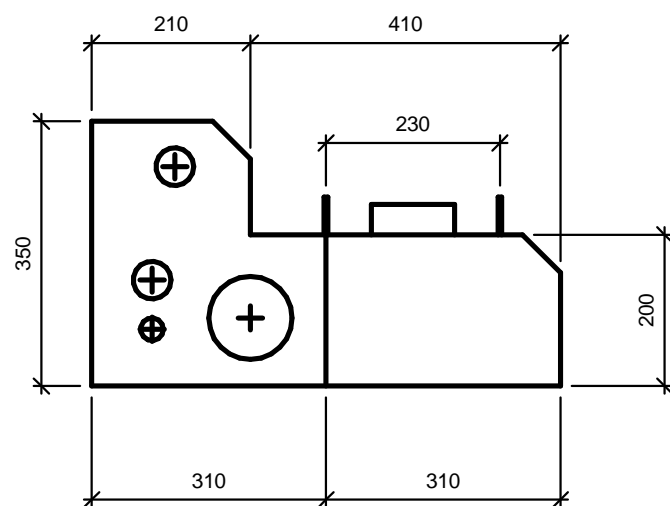

Modul 300 - en elegant løsning med flot design og praktiske funktioner

Modulet er ideelt til placering i et hjørne, og den højre- eller venstrestillede placering og udformning gør, at det nemt kan indpasses i store og små badeværelser. WC-kummen er væghængt uden synlige rør og meget rengøringsvenlig.

Modulett 

PRODUKT: Modulett 300H

DATO: 2018-10-10

VERSION: 09

MAIL: info@modulett.dk

TLF: +45 4040 1605

Modul 300 - en elegant løsning med flot design og praktiske funktioner

Modulet er ideelt til placering i et hjørne, og den højre- eller venstrestillede placering og udformning gør, at det nemt kan indpasses i store og små badeværelser. WC-kummen er væghængt uden synlige rør og meget rengøringsvenlig.