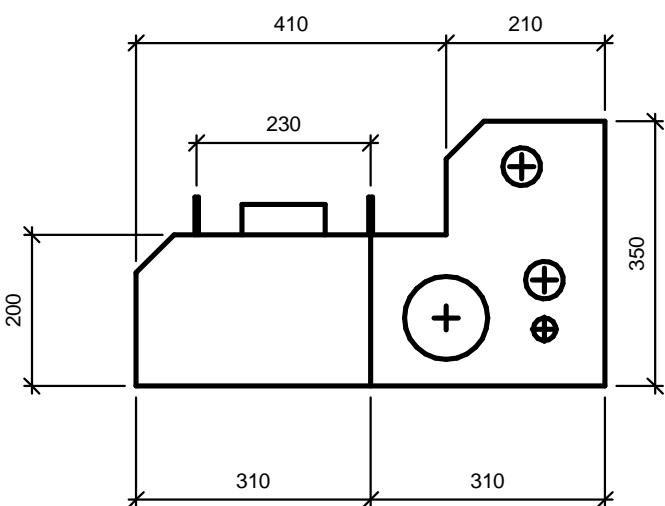

Modul 300 - en elegant løsning med flot design og praktiske funktioner

Modulet er ideelt til placering i et hjørne, og den højre- eller venstrestillede placering og udformning gør, at det nemt kan indpasses i store og små badeværelser. WC-kummen er væghængt uden synlige rør og meget rengøringsvenlig.

Modulett 

PRODUKT: Modulett 300H

DATO: 2018-10-10

VERSION: 09

MAIL: info@modulett.dk

TLF: +45 4040 1605

Modul 300 - en elegant løsning med flot design og praktiske funktioner

Modulet er ideelt til placering i et hjørne, og den højre- eller venstrestillede placering og udformning gør, at det nemt kan indpasses i store og små badeværelser. WC-kummen er væghængt uden synlige rør og meget rengøringsvenlig.