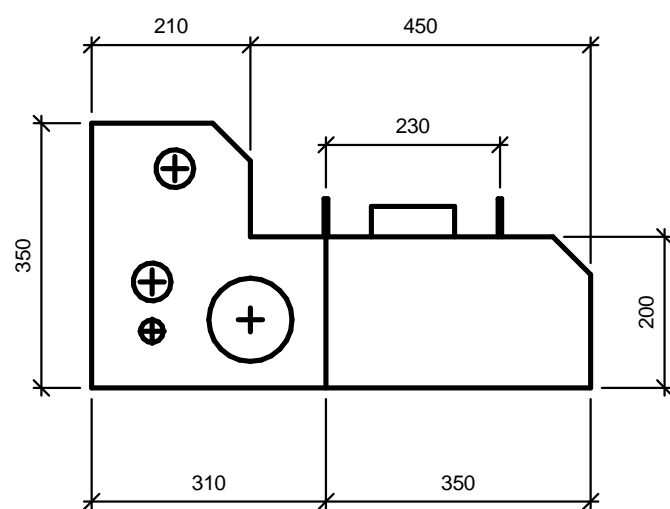

Modul 300 - en elegant løsning med flot design og praktiske funktioner

Modulet er ideelt til placering i et hjørne, og den højre- eller venstrestillede placering og udformning gør, at det nemt kan indpasses i store og små badeværelser. WC-kummen er væghængt uden synlige rør og meget rengøringsvenlig.

Modulett 

PRODUKT: Modulett 300H

DATO: 2018-10-10

VERSION: 09

MAIL: info@modulett.dk

TLF: +45 4040 1605

Modul 300 - en elegant løsning med flot design og praktiske funktioner

Modulet er ideelt til placering i et hjørne, og den højre- eller venstrestillede placering og udformning gør, at det nemt kan indpasses i store og små badeværelser. WC-kummen er væghængt uden synlige rør og meget rengøringsvenlig.