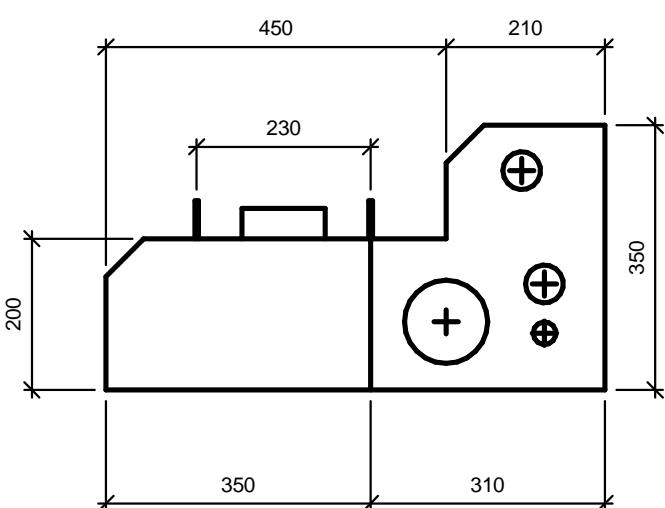

Modul 300 - en elegant løsning med flot design og praktiske funktioner

Modulet er ideelt til placering i et hjørne, og den højre- eller venstrestillede placering og udformning gør, at det nemt kan indpasses i store og små badeværelser. WC-kummen er væghængt uden synlige rør og meget rengøringsvenlig.

Modulett 

PRODUKT: Modulett 300H

DATO: 2018-10-10

VERSION: 09

MAIL: info@modulett.dk

TLF: +45 4040 1605

Modul 300 - en elegant løsning med flot design og praktiske funktioner

Modulet er ideelt til placering i et hjørne, og den højre- eller venstrestillede placering og udformning gør, at det nemt kan indpasses i store og små badeværelser. WC-kummen er væghængt uden synlige rør og meget rengøringsvenlig.