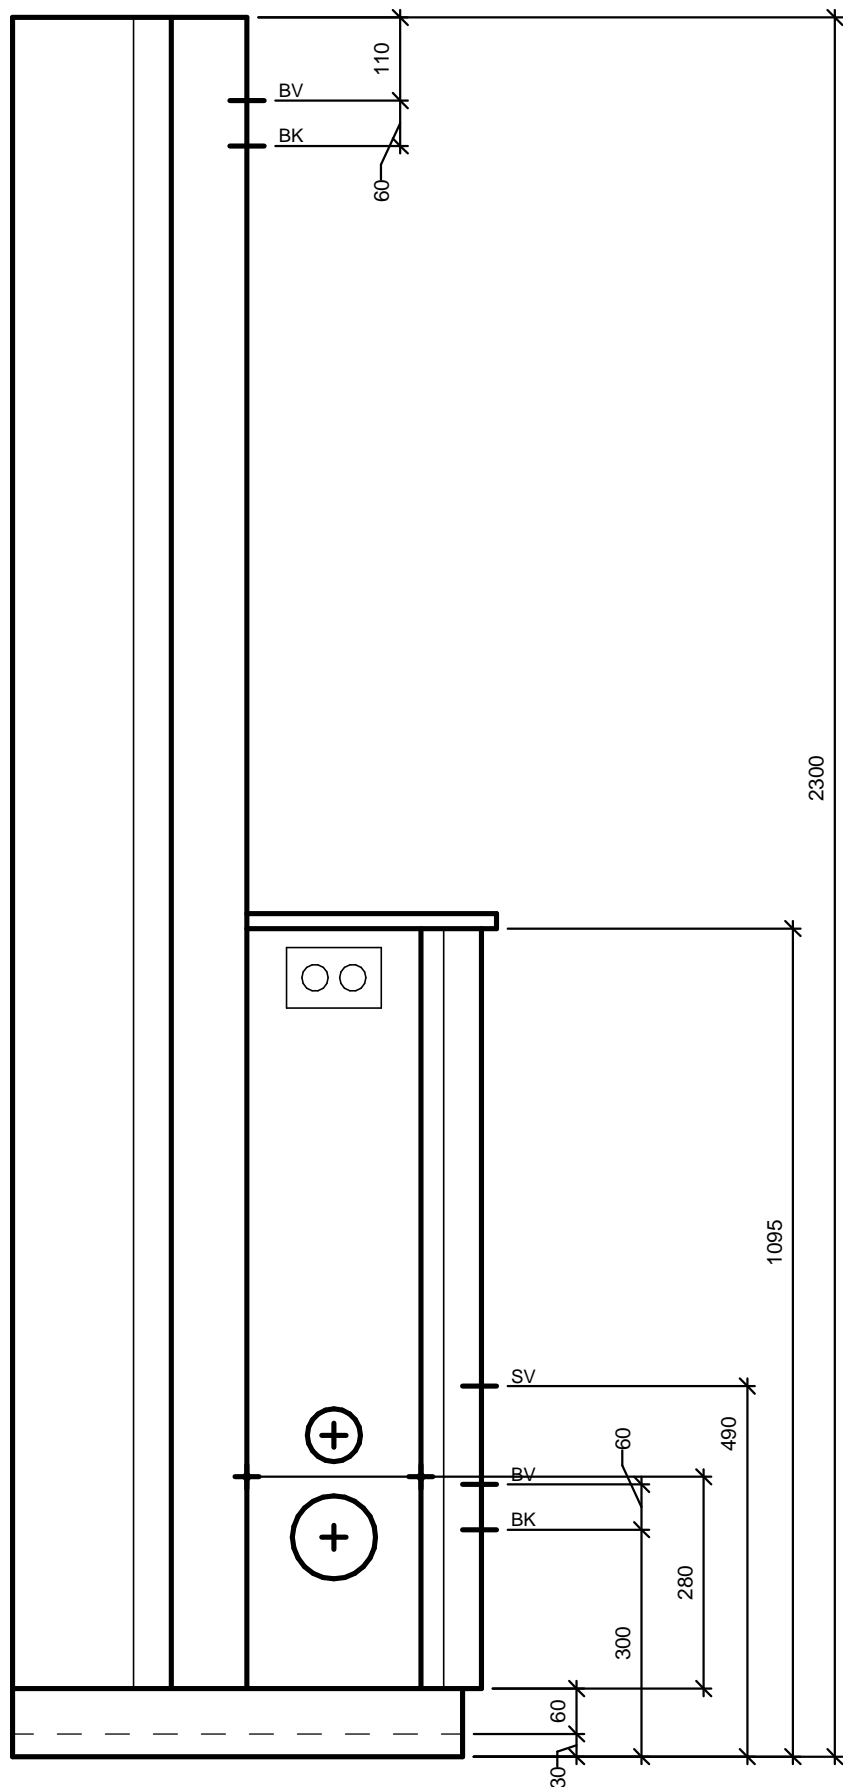

Modul 300 - en elegant løsning med flot design og praktiske funktioner

Modulet er ideelt til placering i et hjørne, og den højre- eller venstrestillede placering og udformning gør, at det nemt kan indpasses i store og små badeværelser. WC-kummen er væghængt uden synlige rør og meget rengøringsvenlig.

Modulett 

PRODUKT: Modulett 300H

DATO: 2018-10-10

VERSION: 09

MAIL: info@modulett.dk

TLF: +45 4040 1605

Modul 300 - en elegant løsning med flot design og praktiske funktioner

Modulet er ideelt til placering i et hjørne, og den højre- eller venstrestillede placering og udformning gør, at det nemt kan indpasses i store og små badeværelser. WC-kummen er væghængt uden synlige rør og meget rengøringsvenlig.