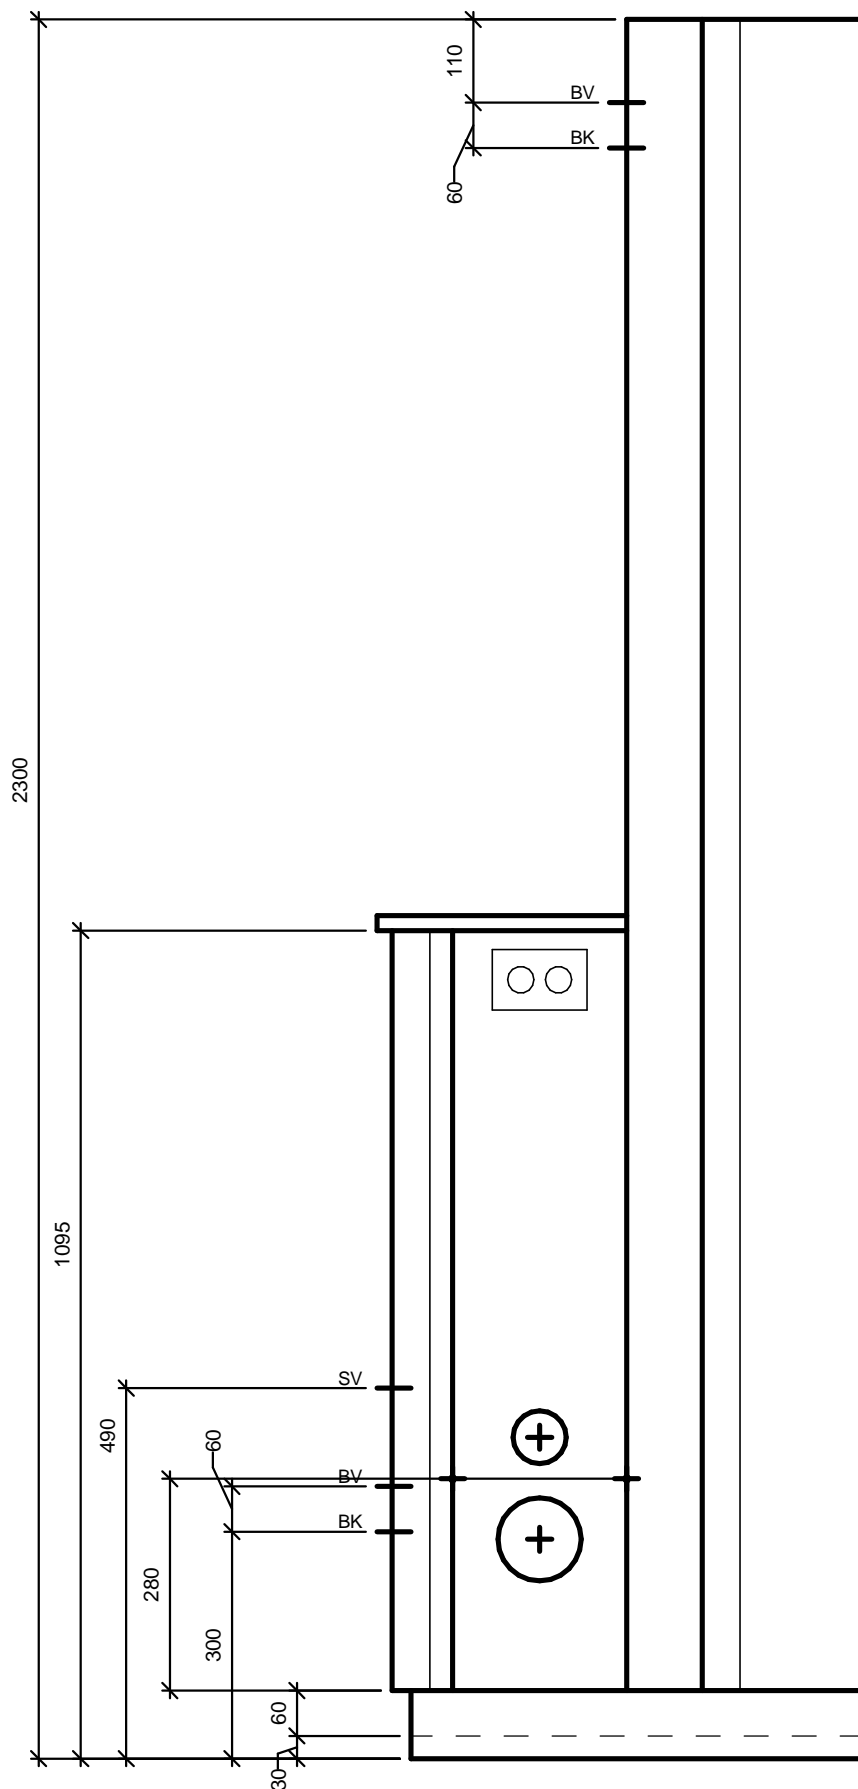

Modul 300 - en elegant løsning med flot design og praktiske funktioner

Modulet er ideelt til placering i et hjørne, og den højre- eller venstrestillede placering og udformning gør, at det nemt kan indpasses i store og små badeværelser. WC-kummen er væghængt uden synlige rør og meget rengøringsvenlig.

Modulett 

PRODUKT: Modulett 300H

DATO: 2018-10-10

VERSION: 09

MAIL: info@modulett.dk

TLF: +45 4040 1605

Modul 300 - en elegant løsning med flot design og praktiske funktioner

Modulet er ideelt til placering i et hjørne, og den højre- eller venstrestillede placering og udformning gør, at det nemt kan indpasses i store og små badeværelser. WC-kummen er væghængt uden synlige rør og meget rengøringsvenlig.