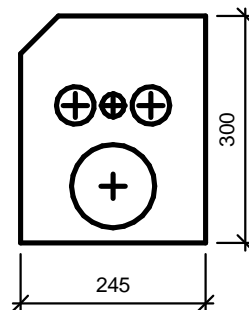

Modulett 400V
245

Modulett 400H
245

PRODUKT: Modulett 400

DATO: 2018-10-10

VERSION: 04

MAIL: info@modulett.dk TLF: +45 4040 1605

Modul 400 er en kompakt, elegant og rengøringsvenlig rørbeklædning til vand- og afløbsrør.