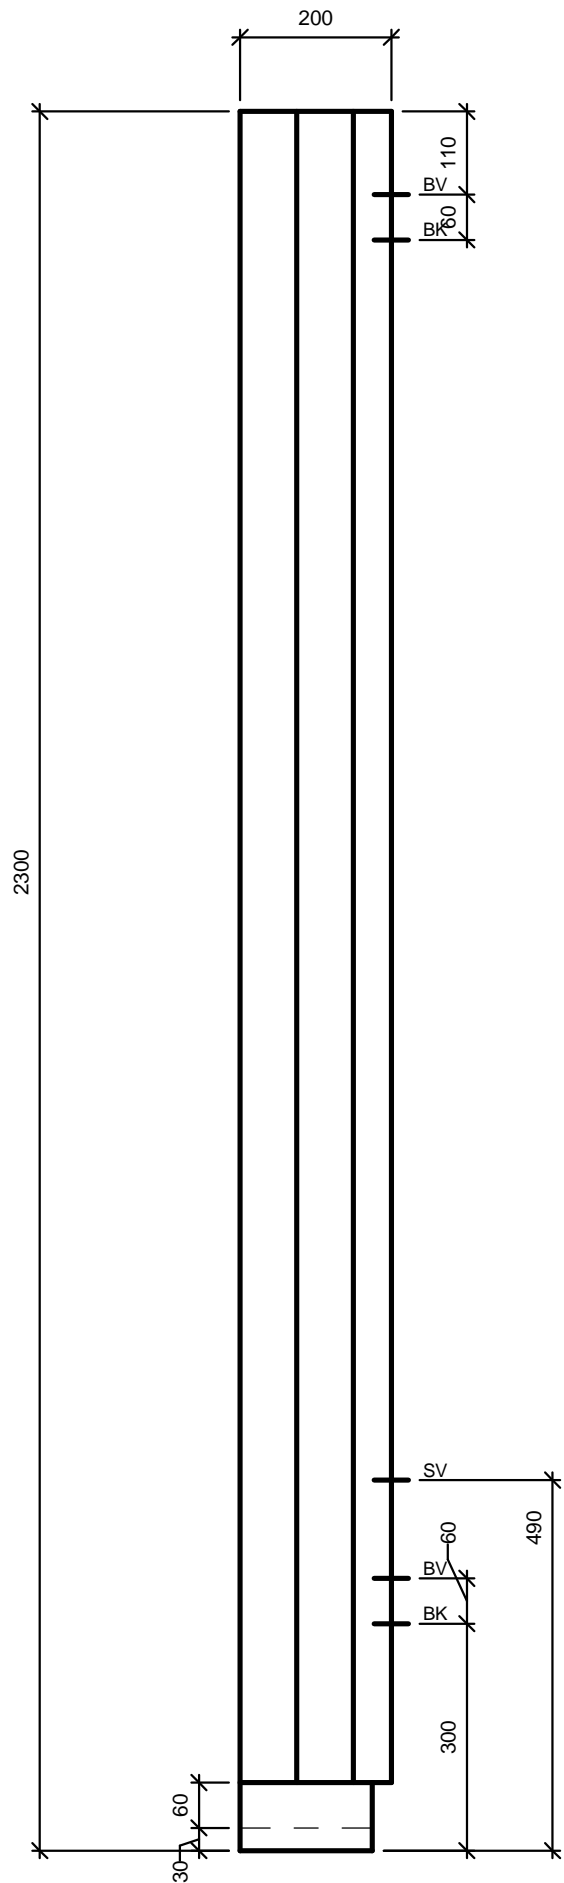

Modulett 400V
245

Modulett 400H
245

PRODUKT: Modulett 400

DATO: 2018-10-10

VERSION: 04

MAIL: info@modulett.dk TLF: +45 4040 1605

Modul 400 er en kompakt, elegant og rengøringsvenlig rørbeklædning til vand- og afløbsrør.

Modulett 

PRODUKT: Modulett 400H

DATO: 2018-10-10

VERSION: 04

MAIL: info@modulett.dk

TLF: +45 4040 1605

Modul 400 er en kompakt, elegant og rengøringsvenlig rørbeklædning til vand- og afløbsrør.

Modulett 