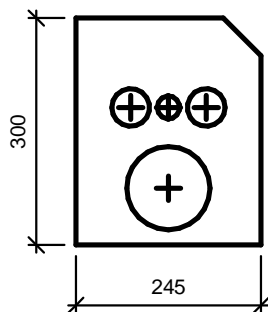

Modulett 

PRODUKT: Modulett 400H

DATO: 2018-10-10

VERSION: 04

MAIL: info@modulett.dk

TLF: +45 4040 1605

Modul 400 er en kompakt, elegant og rengøringsvenlig rørbeklædning til vand- og afløbsrør.

Modulett 