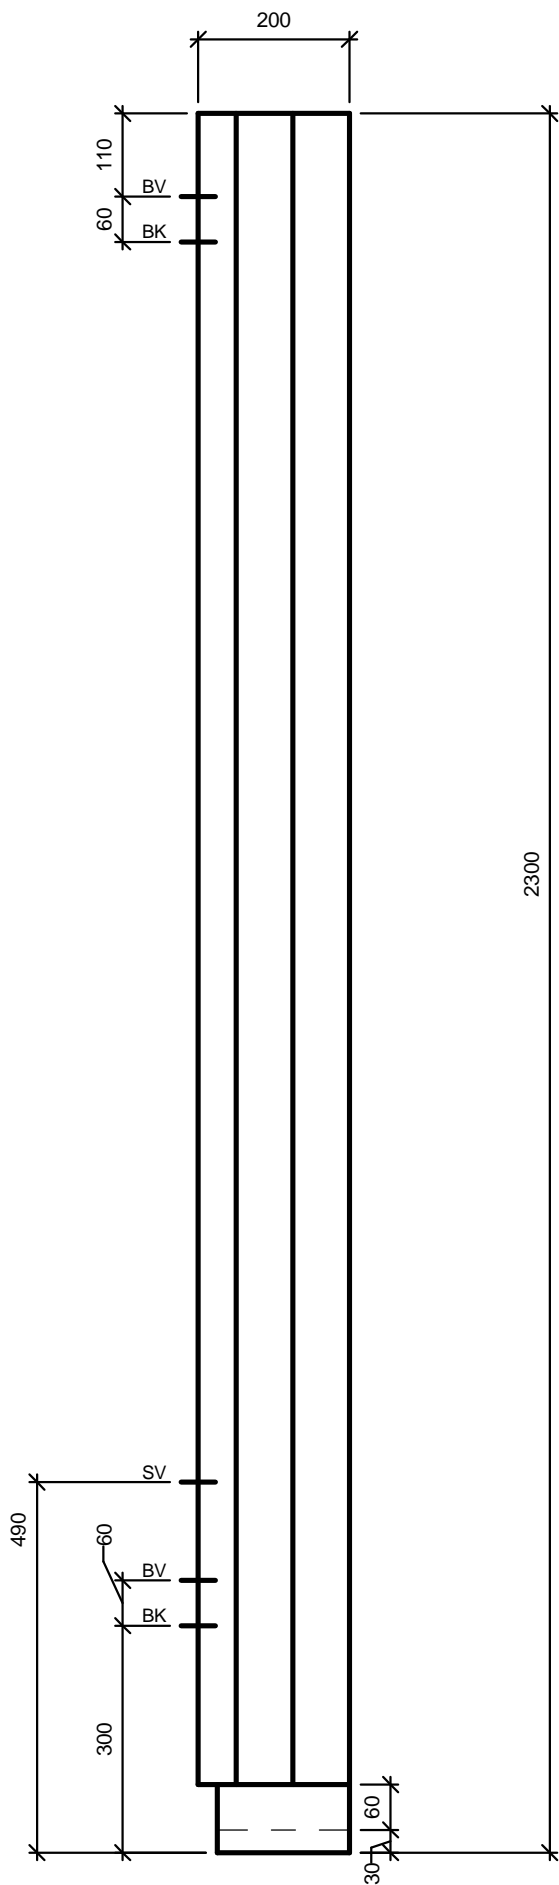

Modulett 400V
245

Modulett 400H
245

PRODUKT: Modulett 400

DATO: 2018-10-10

VERSION: 04

MAIL: info@modulett.dk TLF: +45 4040 1605

Modul 400 er en kompakt, elegant og rengøringsvenlig rørbeklædning til vand- og afløbsrør.

Modulett 

PRODUKT: Modulett 400H

DATO: 2018-10-10

VERSION: 04

MAIL: info@modulett.dk

TLF: +45 4040 1605

Modul 400 er en kompakt, elegant og rengøringsvenlig rørbeklædning til vand- og afløbsrør.

Modulett 