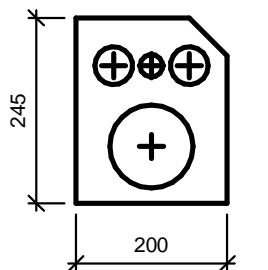

Modulett 

PRODUKT: Modulett 400H

DATO: 2018-10-10

VERSION: 04

MAIL: info@modulett.dk

TLF: +45 4040 1605

Modul 400 er en kompakt, elegant og rengøringsvenlig rørbeklædning til vand- og afløbsrør.

Modulett 