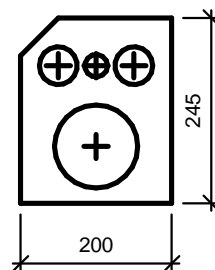

Modulett 400V
245

Modulett 400H
245

PRODUKT: Modulett 400

DATO: 2018-10-10

VERSION: 04

MAIL: info@modulett.dk TLF: +45 4040 1605

Modul 400 er en kompakt, elegant og rengøringsvenlig rørbeklædning til vand- og afløbsrør.