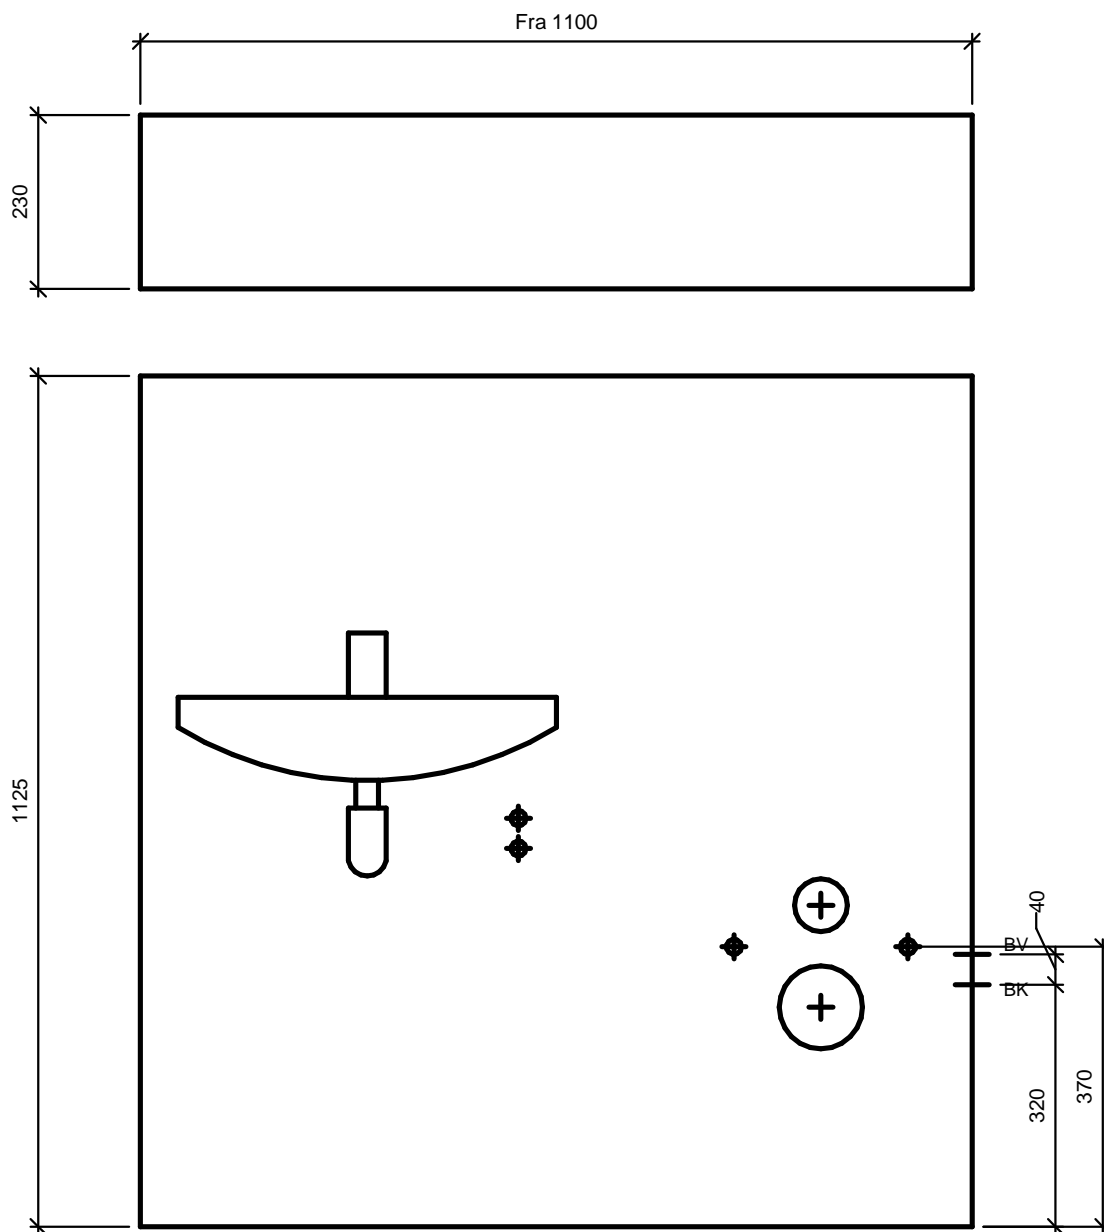

Modul 600 er et fleksibelt modul med WC og håndvask

Modulet er udviklet med justerbare fødder, som gør det nemt at stabilisere modulet på ujævne overflader.

Modulets højre- eller venstre eller midterstillede placering og udformning gør, at det nemt kan indpasses i store og små badeværelser. WC og håndvask er væghængt uden synlige rør og meget rengøringsvenlig.

Modulets højre- eller venstre eller midterstillede placering og udformning gør, at det nemt kan indpasses i store og små badeværelser. WC og håndvask er væghængt uden synlige rør og meget rengøringsvenlig.