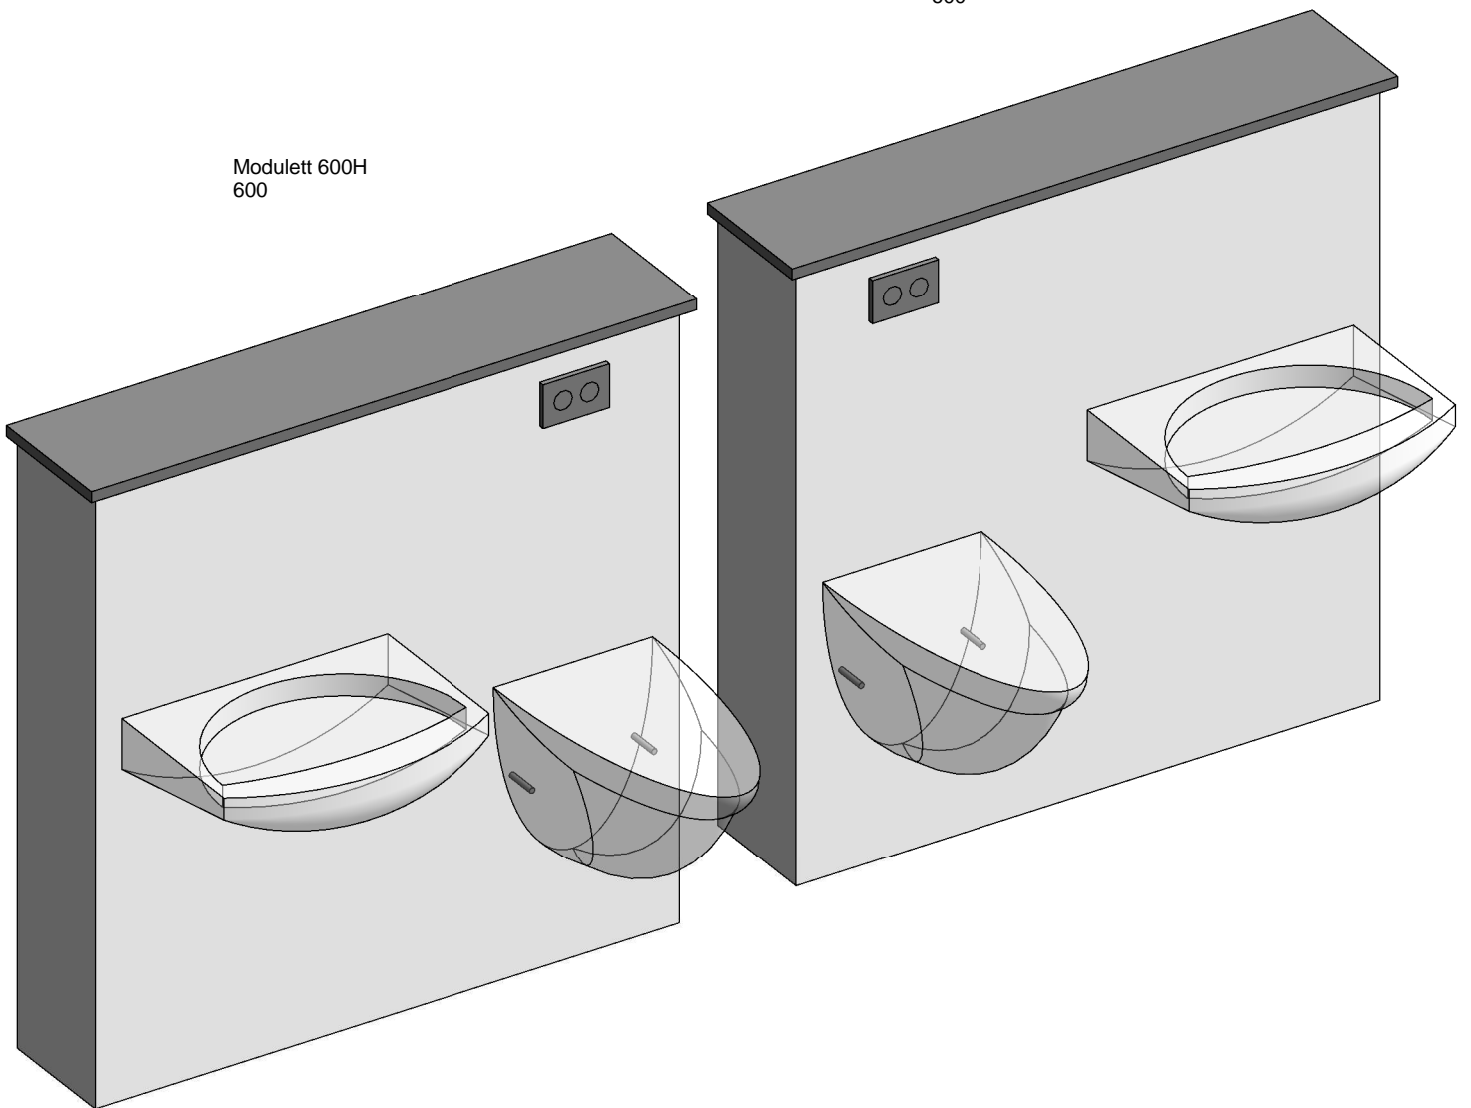

Modulett 600H
600

Modulett 600V
600

Modulett

PRODUKT: Modulett 600

DATO: 2018-08-24

VERSION: 04

MAIL: info@modulett.dk

TLF: +45 4040 1605