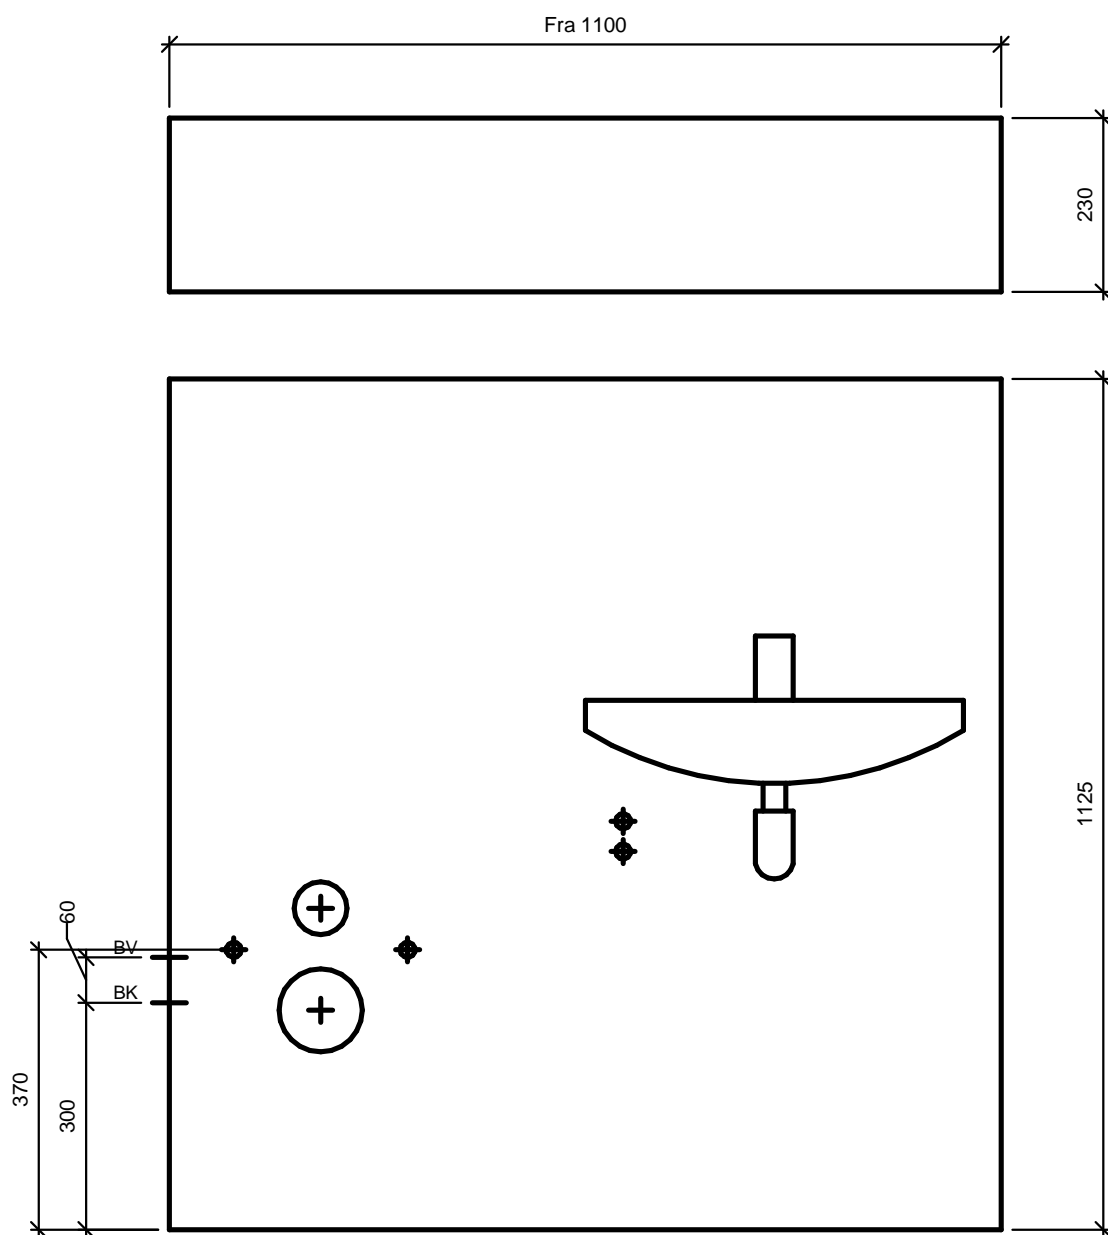

Modul 600 er et fleksibelt modul med WC og håndvask

Modulet er udviklet med justerbare fødder, som gør det nemt at stabilisere modulet på ujævne overflader.

Modulets højre- eller venstre eller midterstillede placering og udformning gør, at det nemt kan indpasses i store og små badeværelser. WC og håndvask er væghængt uden synlige rør og meget rengøringsvenlig.

Modulets højre- eller venstre eller midterstillede placering og udformning gør, at det nemt kan indpasses i store og små badeværelser. WC og håndvask er væghængt uden synlige rør og meget rengøringsvenlig.