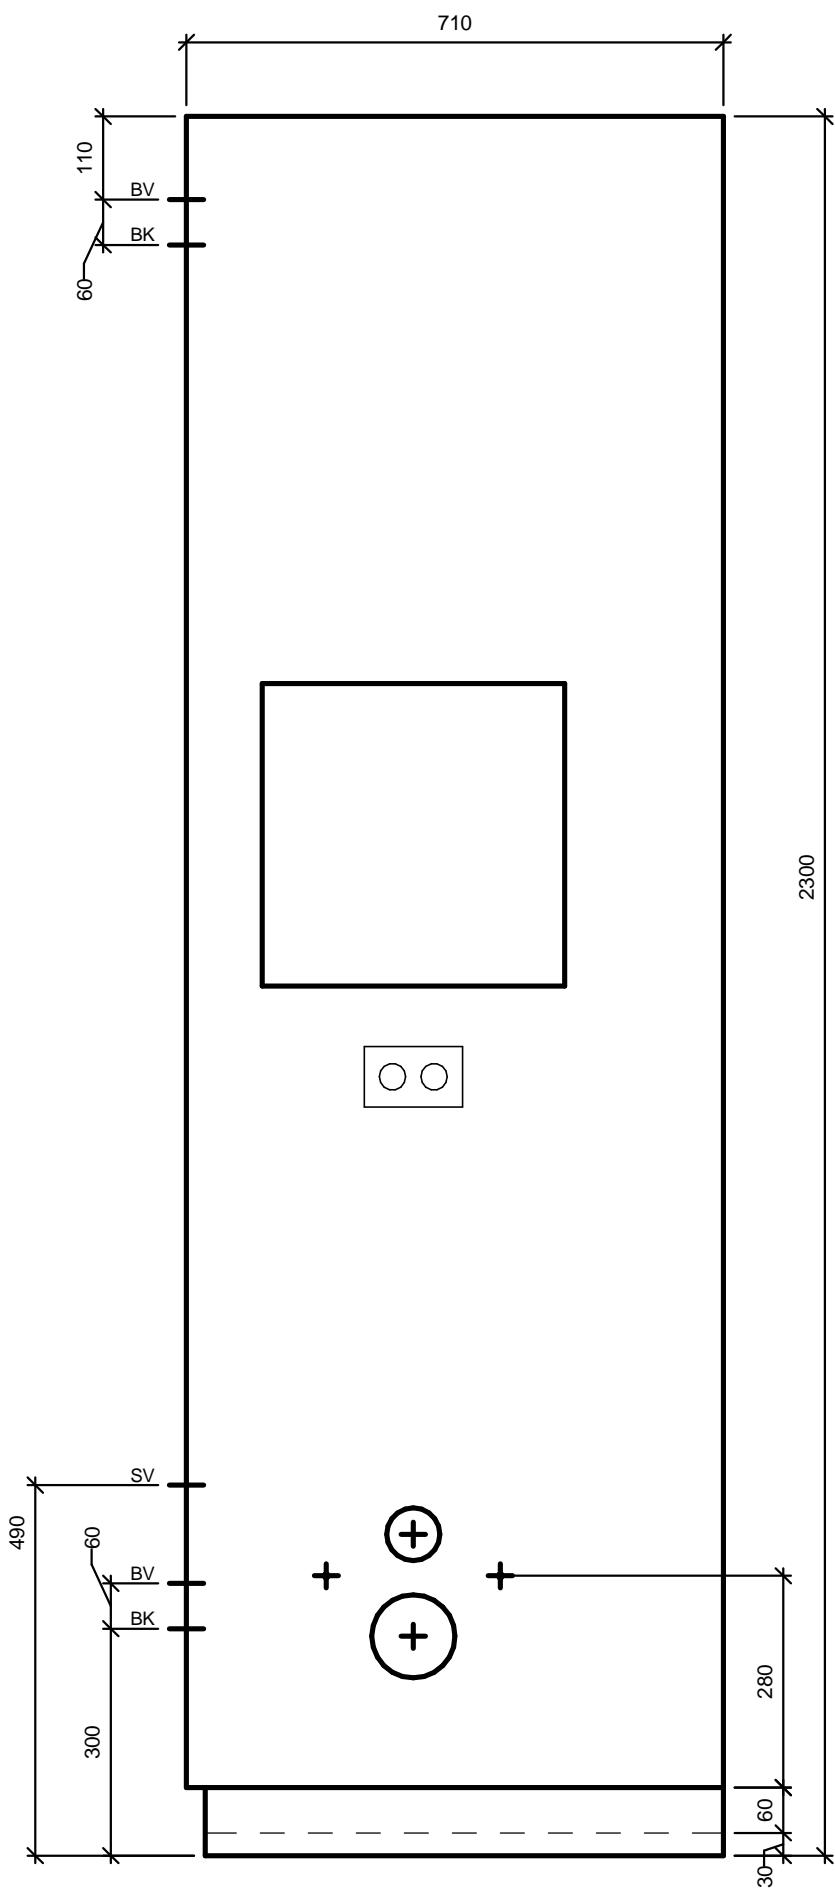

Modul K100 er en elegant løsning med flot design og praktiske funktioner