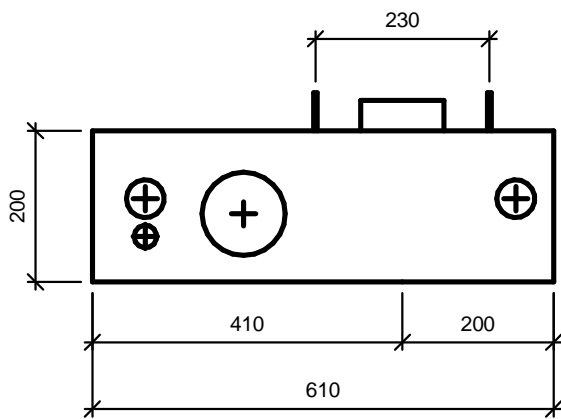

MAIL: info@modulett.dk TLF: +45 4040 1605

VERSION: 07

Modul K100 er en elegant løsning med flot design og praktiske funktioner

Modulett 

PRODUKT: Modulett K100V

DATO: 2018-10-10

VERSION: 07

MAIL: info@modulett.dk TLF: +45 4040 1605