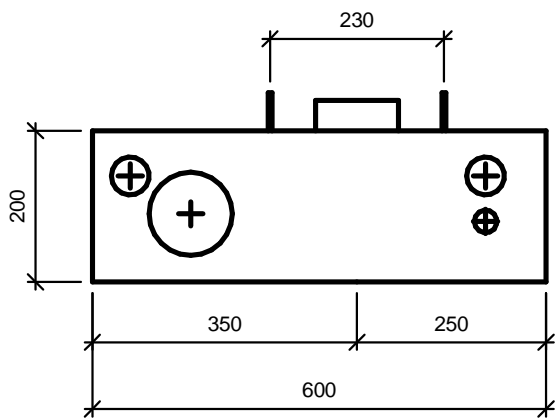

Modul K100 er en elegant løsning med flot design og praktiske funktioner

Modulett

PRODUKT: Modulett K100M

DATO: 2018-10-10

VERSION: 07

MAIL: info@modulett.dk TLF: +45 4040 1605