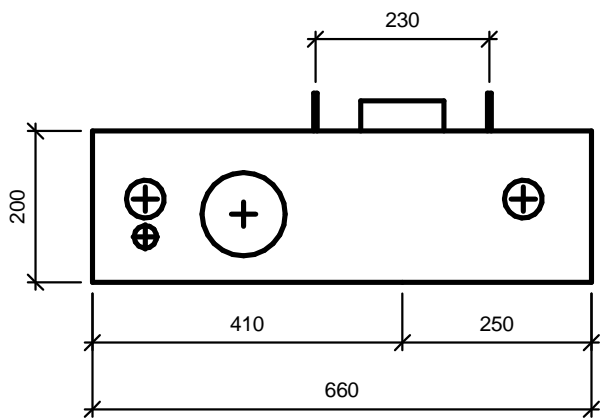

Modul K100 er en elegant løsning med flot design og praktiske funktioner

Modulett

PRODUKT: Modulett K100V

DATO: 2018-10-10

VERSION: 07

MAIL: info@modulett.dk TLF: +45 4040 1605