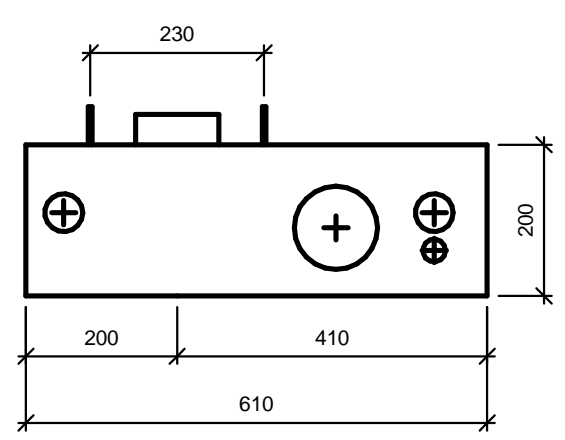

PRODUKT: Modulett K100M

DATO: 2018-10-10

VERSION: 07

MAIL: info@modulett.dk TLF: +45 4040 1605

Modul K100 er en elegant løsning med flot design og praktiske funktioner

PRODUKT: Modulett K100H

DATO: 2018-10-10