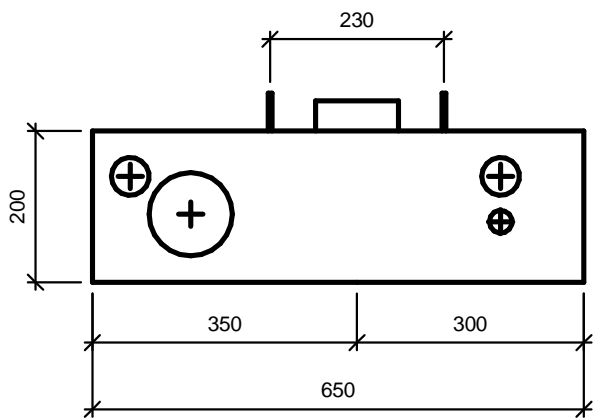

Modul K100 er en elegant løsning med flot design og praktiske funktioner

Modulett

PRODUKT: Modulett K100M

DATO: 2018-10-10

VERSION: 07

MAIL: info@modulett.dk TLF: +45 4040 1605