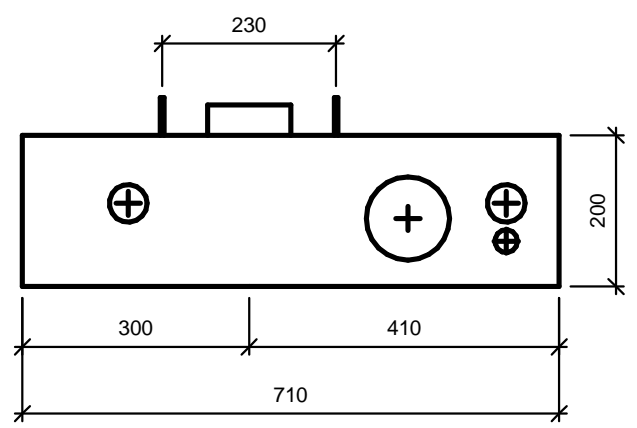

PRODUKT: Modulett K100M

DATO: 2018-10-10

VERSION: 07

MAIL: info@modulett.dk TLF: +45 4040 1605

Modul K100 er en elegant løsning med flot design og praktiske funktioner

PRODUKT: Modulett K100H

DATO: 2018-10-10