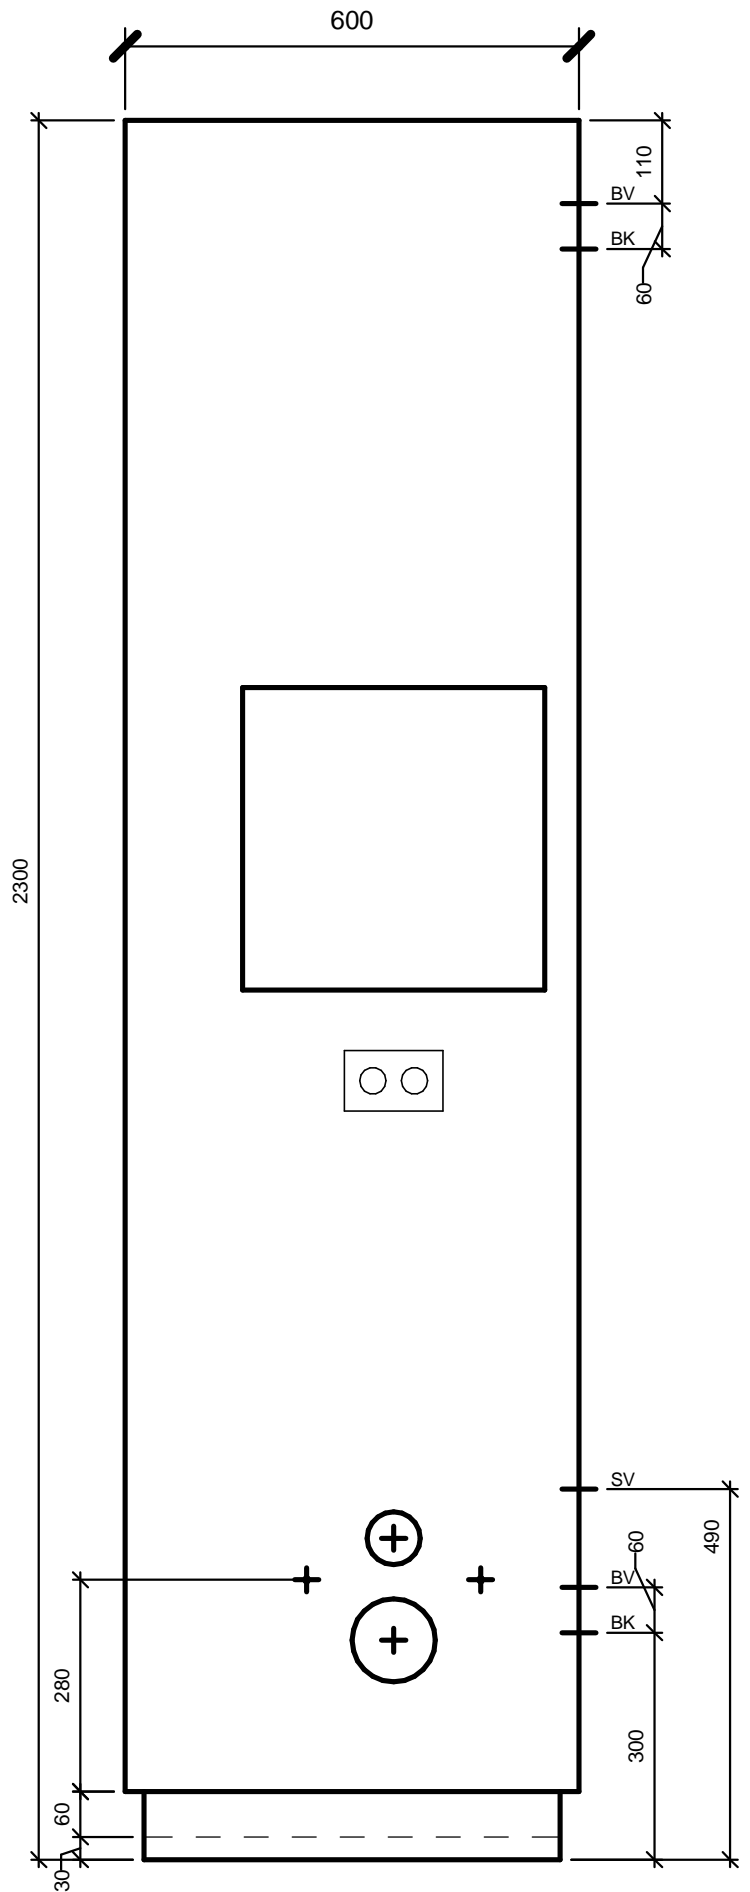

Modulett 

PRODUKT: Modulett K100

DATO: 2018-10-10

VERSION: 07

MAIL: info@modulett.dk

TLF: +45 4040 1605

Modul K100 er en elegant løsning med flot design og praktiske funktioner

Modulett 