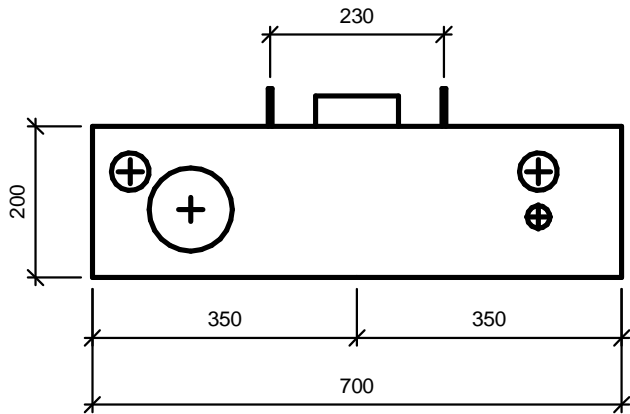

Modul K100 er en elegant løsning med flot design og praktiske funktioner

Modulett

PRODUKT: Modulett K100M

DATO: 2018-10-10

VERSION: 07

MAIL: info@modulett.dk TLF: +45 4040 1605