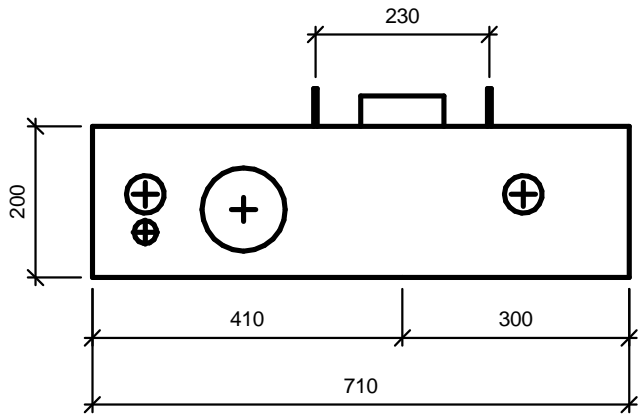

Modul K100 er en elegant løsning med flot design og praktiske funktioner

Modulett

PRODUKT: Modulett K100V

DATO: 2018-10-10

VERSION: 07

MAIL: info@modulett.dk TLF: +45 4040 1605