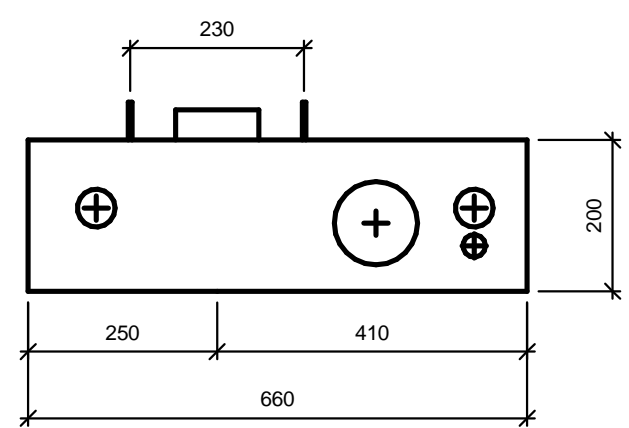

PRODUKT: Modulett K100M

DATO: 2018-10-10

VERSION: 07

MAIL: info@modulett.dk TLF: +45 4040 1605

Modul K100 er en elegant løsning med flot design og praktiske funktioner

PRODUKT: Modulett K100H

DATO: 2018-10-10