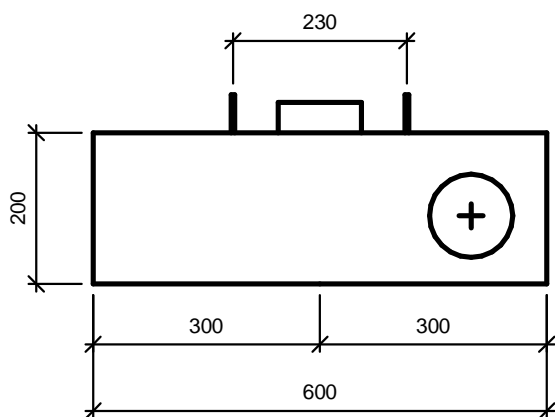

Modulets højre- eller venstre eller midterstillede placering og udformning gør, at det nemt kan indpasses i store og små badeværelser.

WC-kummen er væghængt uden synlige rør og meget rengøringsvenlig.

Modulett 

PRODUKT: Modulett K200M

DATO: 2018-10-10

VERSION: 05

MAIL: info@modulett.dk TLF: +45 4040 1605

Modul K200 er som Modul N200, men med en individuel ønsket overflade, der kan matche særlige ønsker og behov

Modulets højre- eller venstre eller midterstillede placering og udformning gør, at det nemt kan indpasses i store og små badeværelser.