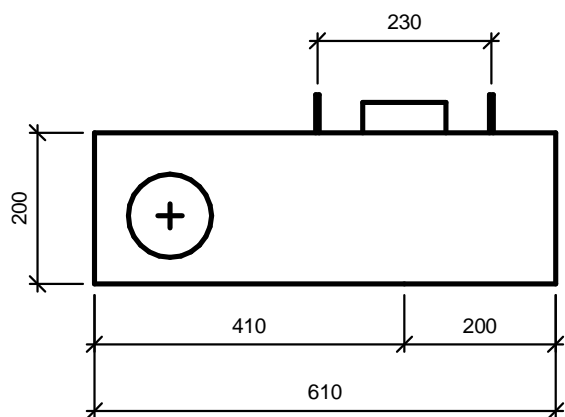

Modulets højre- eller venstre eller midterstillede placering og udformning gør, at det nemt kan indpasses i store og små badeværelser.

WC-kummen er væghængt uden synlige rør og meget rengøringsvenlig.

Modulett 

PRODUKT: Modulett K200M

DATO: 2018-10-10

VERSION: 05

MAIL: info@modulett.dk TLF: +45 4040 1605

Modul K200 er som Modul N200, men med en individuel ønsket overflade, der kan matche særlige ønsker og behov

Modulets højre- eller venstre eller midterstillede placering og udformning gør, at det nemt kan indpasses i store og små badeværelser.