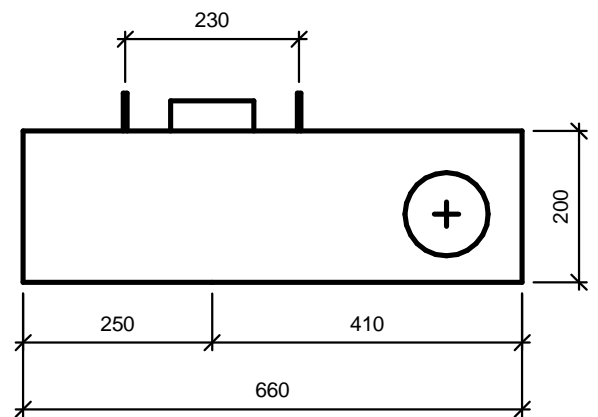

Modul K200 er som Modul N200, men med en individuel ønsket overflade, der kan matche særlige ønsker og behov

Modulets højre- eller venstre eller midterstillede placering og udformning gør, at det nemt kan indpasses i store og små badeværelser.

WC-kummen er væghængt uden synlige rør og meget rengøringsvenlig.

Modulett

PRODUKT: Modulett K200H

DATO: 2018-10-10

VERSION: 05

MAIL: info@modulett.dk

TLF: +45 4040 1605