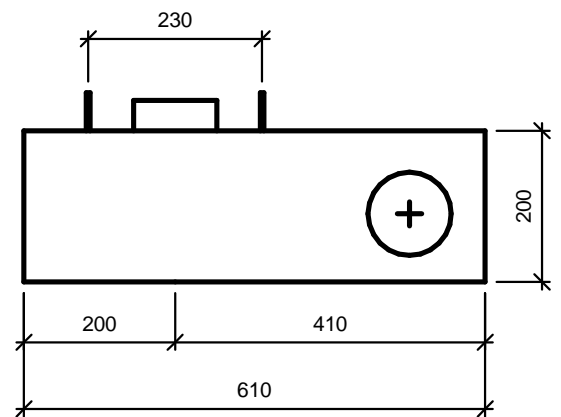

Modul K200 er som Modul N200, men med en individuel ønsket overflade, der kan matche særlige ønsker og behov

Modulets højre- eller venstre eller midterstillede placering og udformning gør, at det nemt kan indpasses i store og små badeværelser.

WC-kummen er væghængt uden synlige rør og meget rengøringsvenlig.

Modulett

PRODUKT: Modulett K200H

DATO: 2018-10-10

VERSION: 05

MAIL: info@modulett.dk

TLF: +45 4040 1605