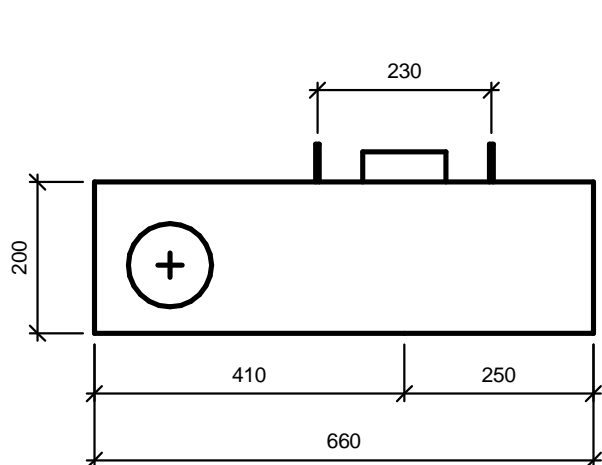

Modulets højre- eller venstre eller midterstillede placering og udformning gør, at det nemt kan indpasses i store og små badeværelser.

WC-kummen er væghængt uden synlige rør og meget rengøringsvenlig.

Modulett 