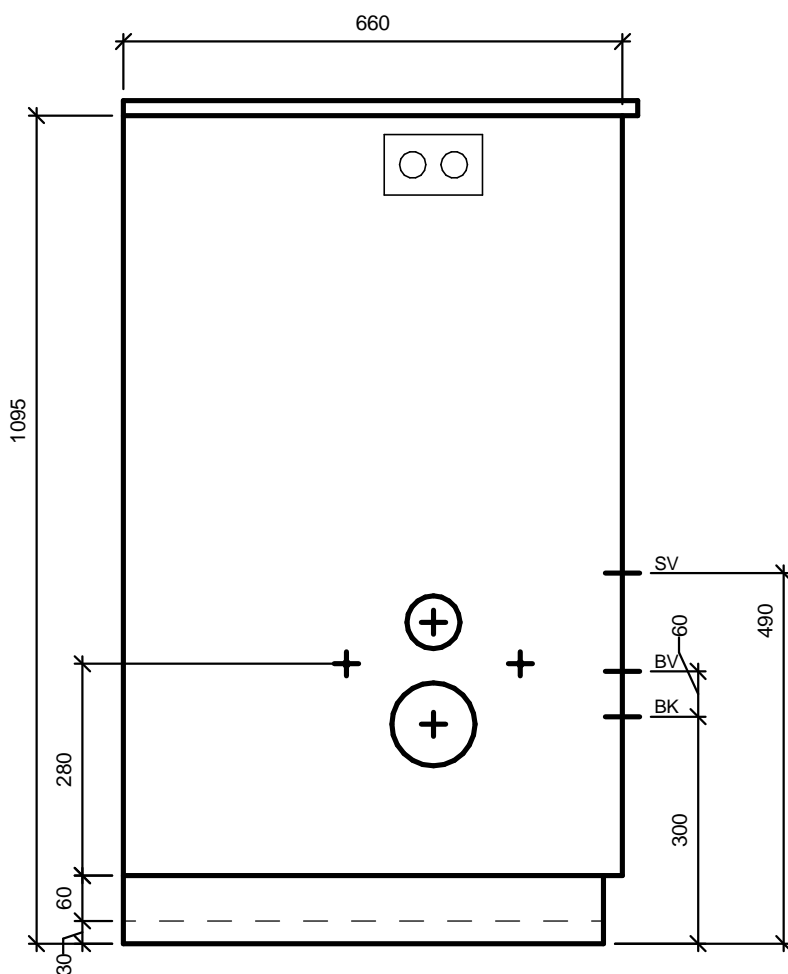

Modulets højre- eller venstre eller midterstillede placering og udformning gør, at det nemt kan indpasses i store og små badeværelser.

WC-kummen er væghængt uden synlige rør og meget rengøringsvenlig.

Modulett 

PRODUKT: Modulett K200M

DATO: 2018-10-10

VERSION: 05

MAIL: info@modulett.dk TLF: +45 4040 1605

Modul K200 er som Modul N200, men med en individuel ønsket overflade, der kan matche særlige ønsker og behov

Modulets højre- eller venstre eller midterstillede placering og udformning gør, at det nemt kan indpasses i store og små badeværelser.

WC-kummen er væghængt uden synlige rør og meget rengøringsvenlig.

Modulett 

PRODUKT: Modulett K200H

DATO: 2018-10-10

VERSION: 05

MAIL: info@modulett.dk

TLF: +45 4040 1605

Modul K200 er som Modul N200, men med en individuel ønsket overflade, der kan matche særlige ønsker og behov