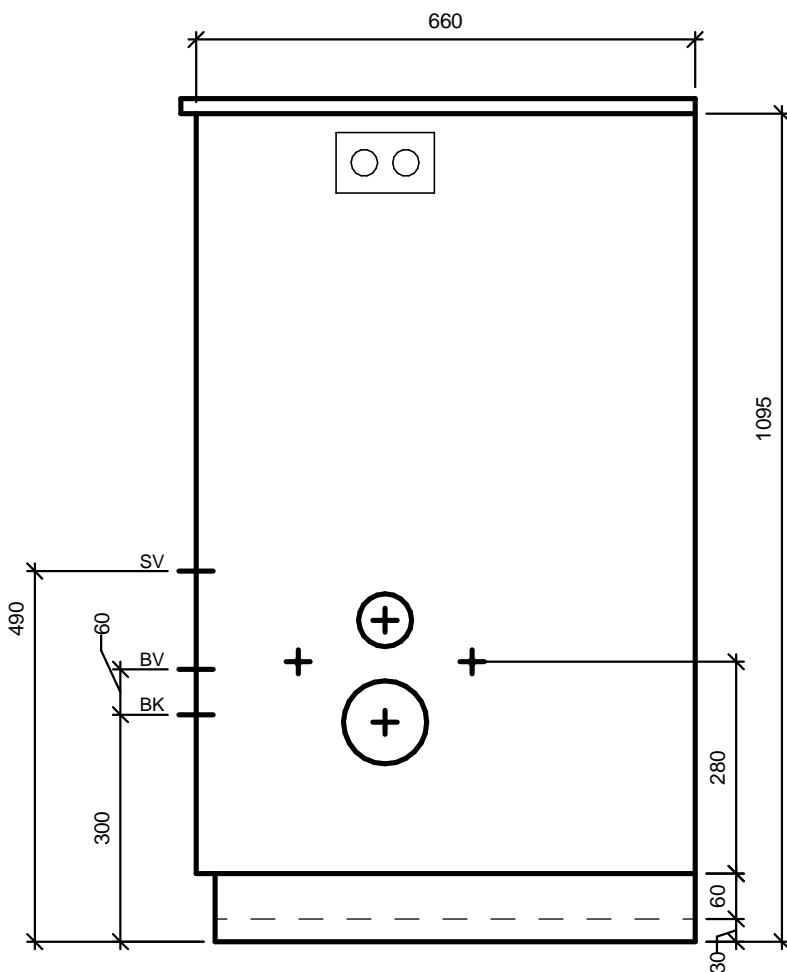

Modulets højre- eller venstre eller midterstillede placering og udformning gør, at det nemt kan indpasses i store og små badeværelser.

WC-kummen er væghængt uden synlige rør og meget rengøringsvenlig.

Modulett 

PRODUKT: Modulett K200M

DATO: 2018-10-10

VERSION: 05

MAIL: info@modulett.dk TLF: +45 4040 1605

Modul K200 er som Modul N200, men med en individuel ønsket overflade, der kan matche særlige ønsker og behov

Modulets højre- eller venstre eller midterstillede placering og udformning gør, at det nemt kan indpasses i store og små badeværelser.

WC-kummen er væghængt uden synlige rør og meget rengøringsvenlig.

Modulett 

PRODUKT: Modulett K200H

DATO: 2018-10-10

VERSION: 05

MAIL: info@modulett.dk

TLF: +45 4040 1605

Modul K200 er som Modul N200, men med en individuel ønsket overflade, der kan matche særlige ønsker og behov