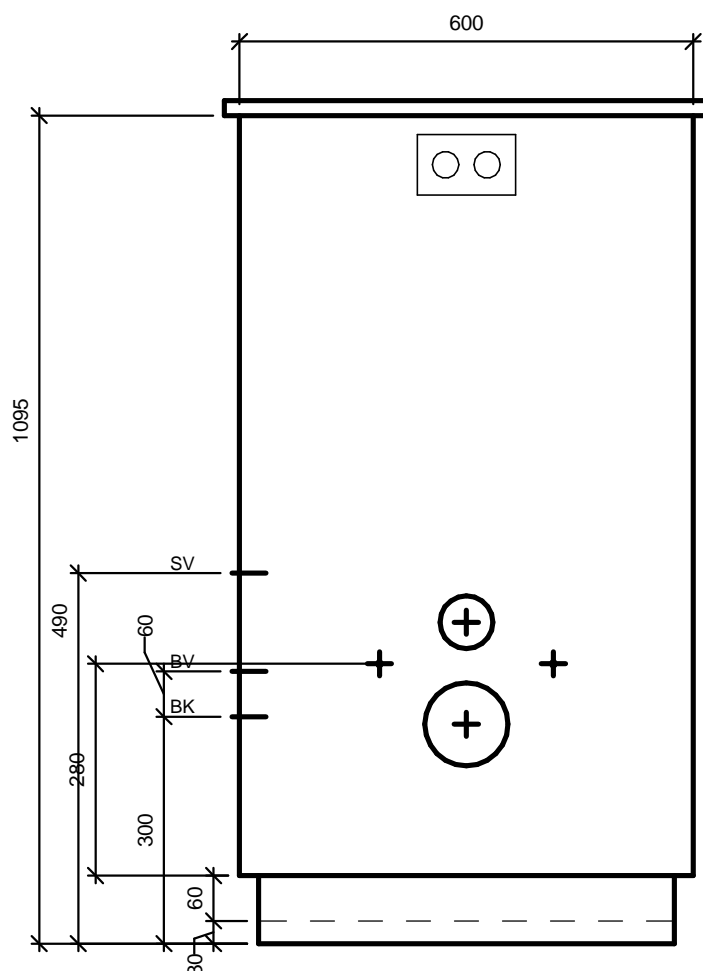

Modulets højre- eller venstre eller midterstillede placering og udformning gør, at det nemt kan indpasses i store og små badeværelser.

WC-kummen er væghængt uden synlige rør og meget rengøringsvenlig.

Modulett 

PRODUKT: Modulett K200M

DATO: 2018-10-10

VERSION: 05

MAIL: info@modulett.dk TLF: +45 4040 1605

Modul K200 er som Modul N200, men med en individuel ønsket overflade, der kan matche særlige ønsker og behov

Modulets højre- eller venstre eller midterstillede placering og udformning gør, at det nemt kan indpasses i store og små badeværelser.