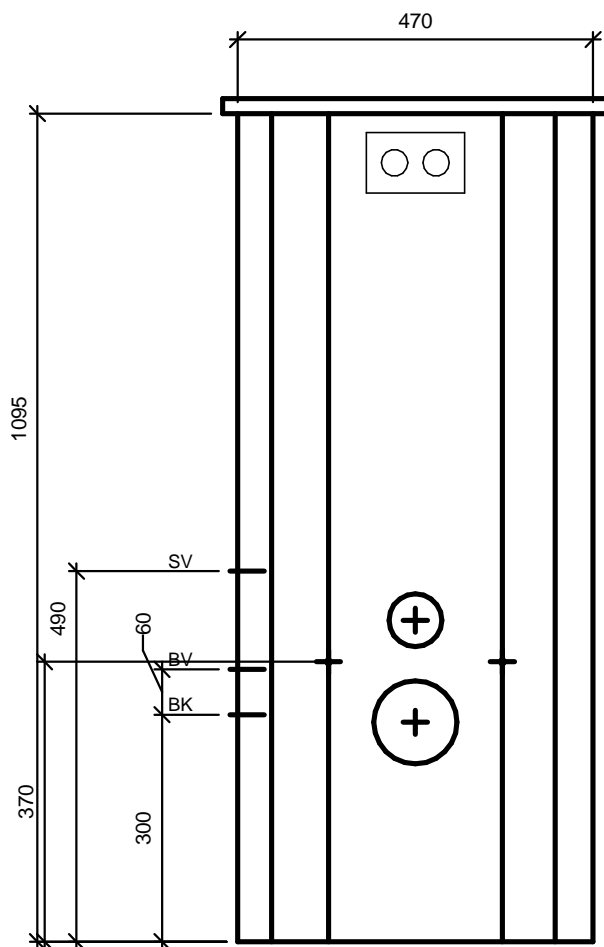

Modulets højre- eller venstre eller midterstillede placering og udformning gør, at det nemt kan indpasses i store og små badeværelser.

WC-kummen er væghængt uden synlige rør og meget rengøringsvenlig.

**Modulett** 