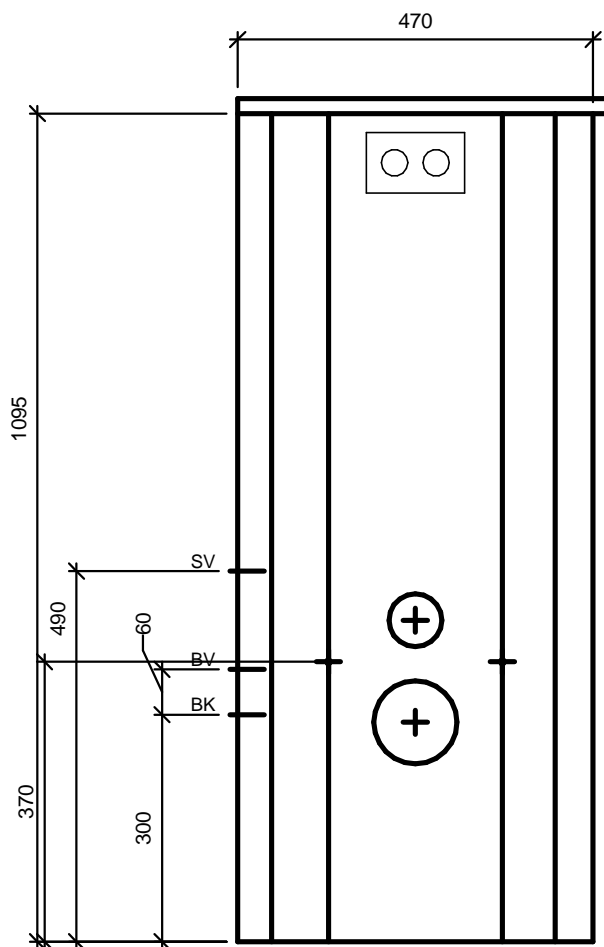

Modulets højre- eller venstre eller midterstillede placering og udformning gør, at det nemt kan indpasses i store og små badeværelser.

WC-kummen er væghængt uden synlige rør og meget rengøringsvenlig.

**Modulett** 