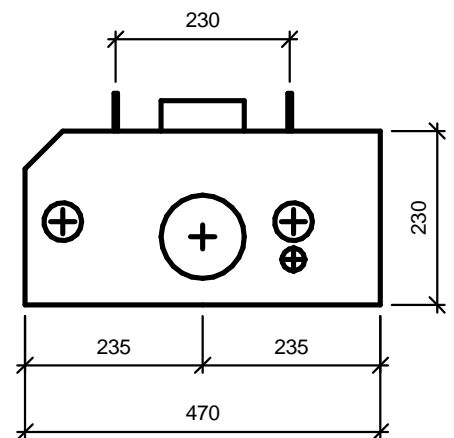

Modulets højre- eller venstre eller midterstillede placering og udformning gør, at det nemt kan indpasses i store og små badeværelser.

WC-kummen er væghængt uden synlige rør og meget rengøringsvenlig.

**Modulett** 