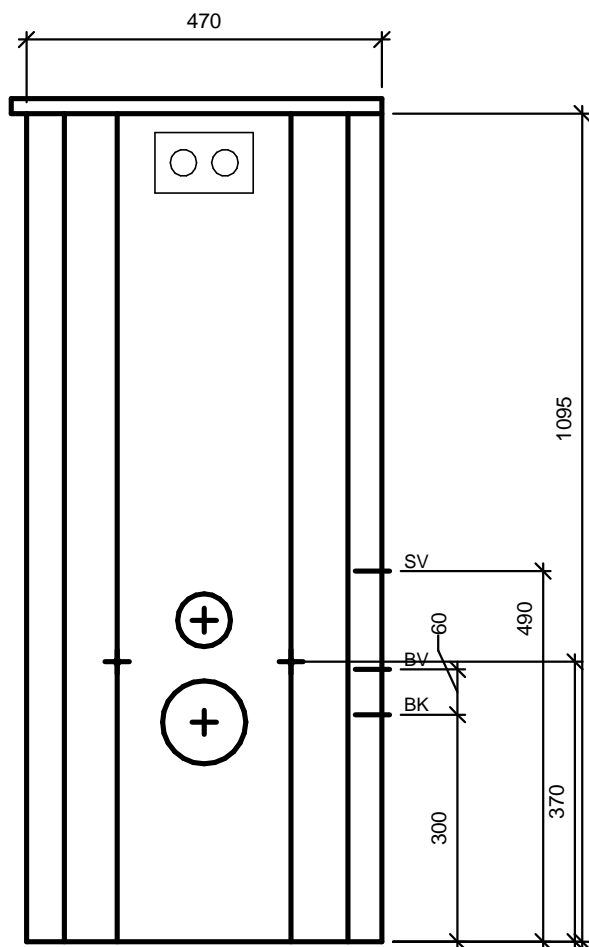

Modulets højre- eller venstre eller midterstillede placering og udformning gør, at det nemt kan indpasses i store og små badeværelser.

WC-kummen er væghængt uden synlige rør og meget rengøringsvenlig.

**Modulett** 