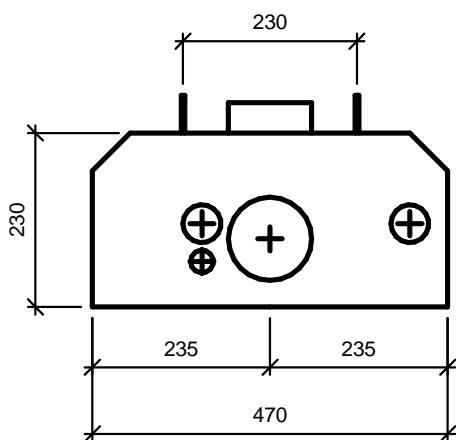

Modulets højre- eller venstre eller midterstillede placering og udformning gør, at det nemt kan indpasses i store og små badeværelser.

WC-kummen er væghængt uden synlige rør og meget rengøringsvenlig.

**Modulett** 