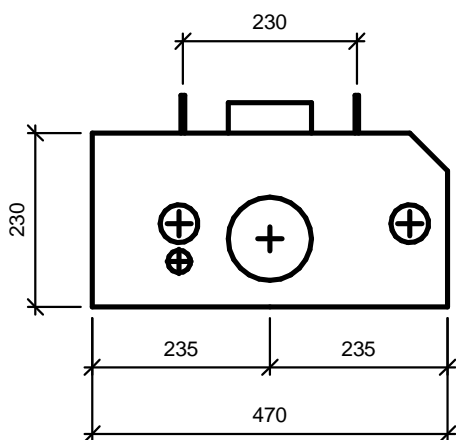

Modulets højre- eller venstre eller midterstillede placering og udformning gør, at det nemt kan indpasses i store og små badeværelser.

WC-kummen er væghængt uden synlige rør og meget rengøringsvenlig.

**Modulett** 