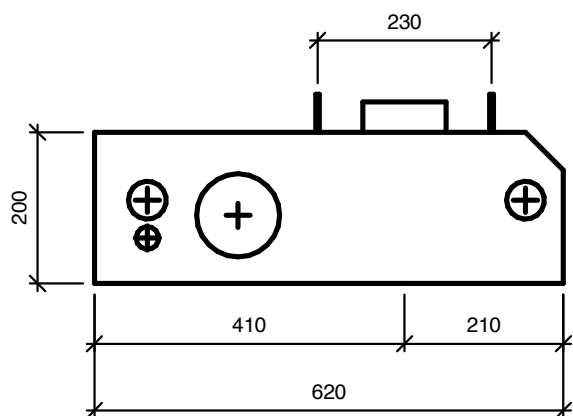

Modul 100 er en elegant løsning med flot design og praktiske funktioner

Tegning: Modulett 100V		Version: 08	
Dato: 2022-05-03	 Modulett	Modulett A/S	Telefon: 40 60 48 28
Side: 4 af 4		Kirstinehøj 14, 1. sal	Mail: info@modulett.dk
		2700 Kastrup	Web: www.modulett.dk