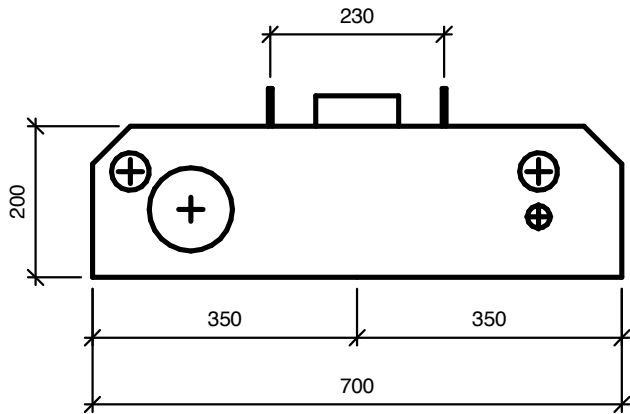

Modul 100 er en elegant løsning med flot design og praktiske funktioner

Tegning: <b>Modulett 100M</b>		Version: <b>08</b>	
Dato: 2022-05-03	 <b>Modulett</b>	Modulett A/S	Telefon: 40 60 48 28
Side: 2 af 4		Kirstinehøj 14, 1. sal	Mail: info@modulett.dk
		2700 Kastrup	Web: www.modulett.dk