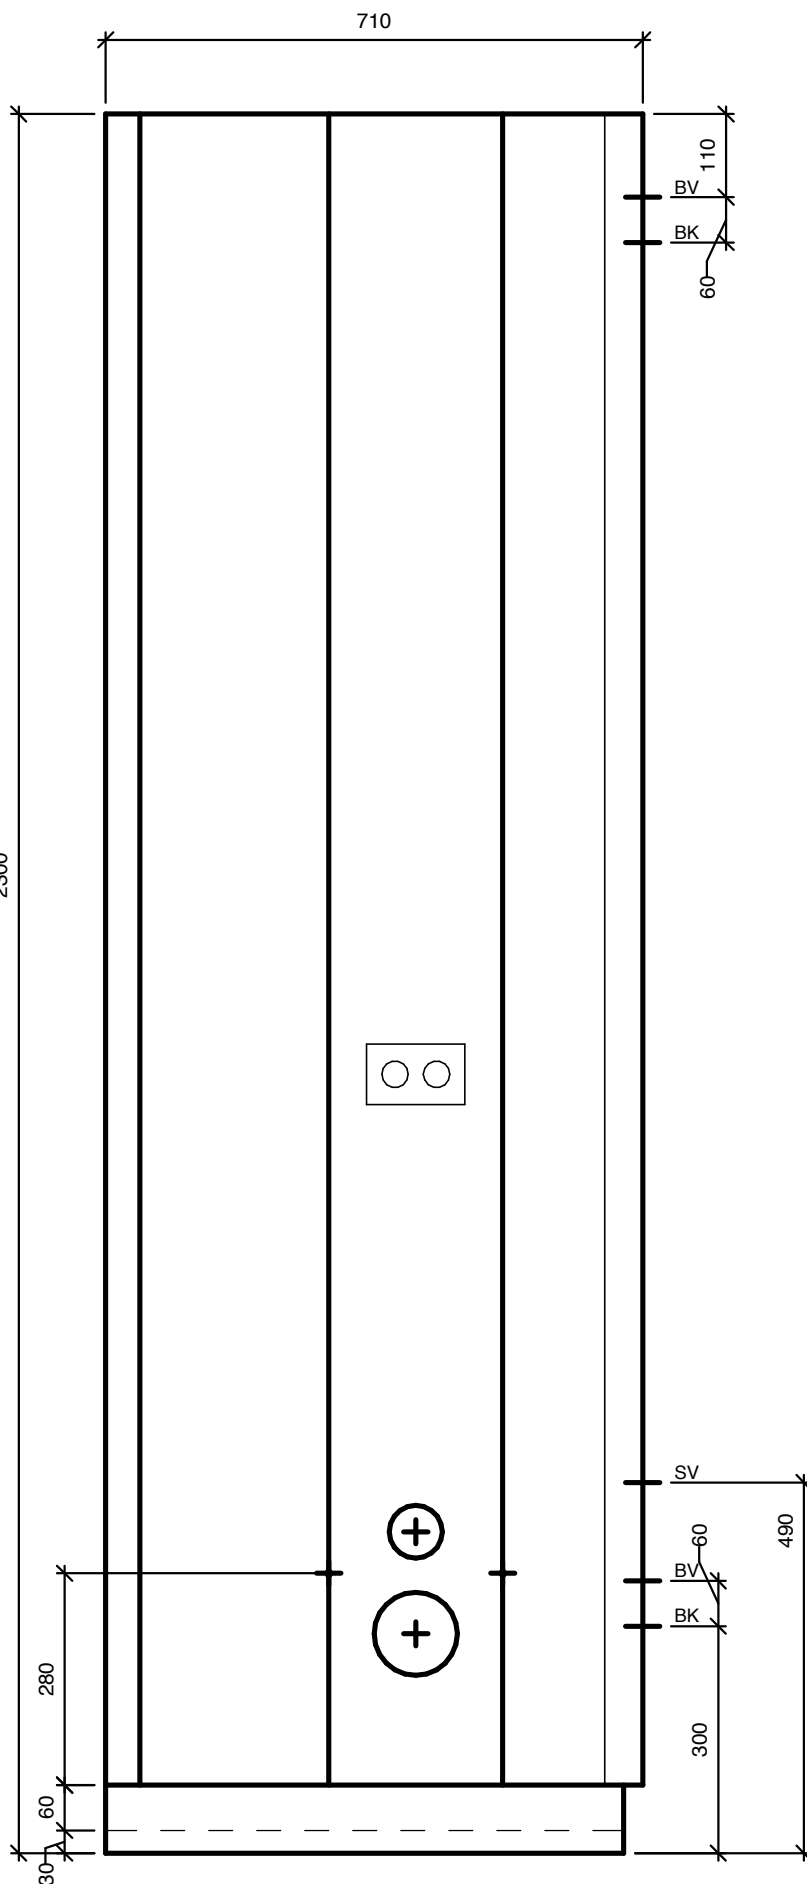

Modul 100 er en elegant løsning med flot design og praktiske funktioner

Tegning: Modulett 100V		Version: 08	
Dato: 2022-05-03	 Modulett	Modulett A/S	Telefon: 40 60 48 28
Side: 4 af 4		Kirstinehøj 14, 1. sal	Mail: info@modulett.dk
		2700 Kastrup	Web: www.modulett.dk