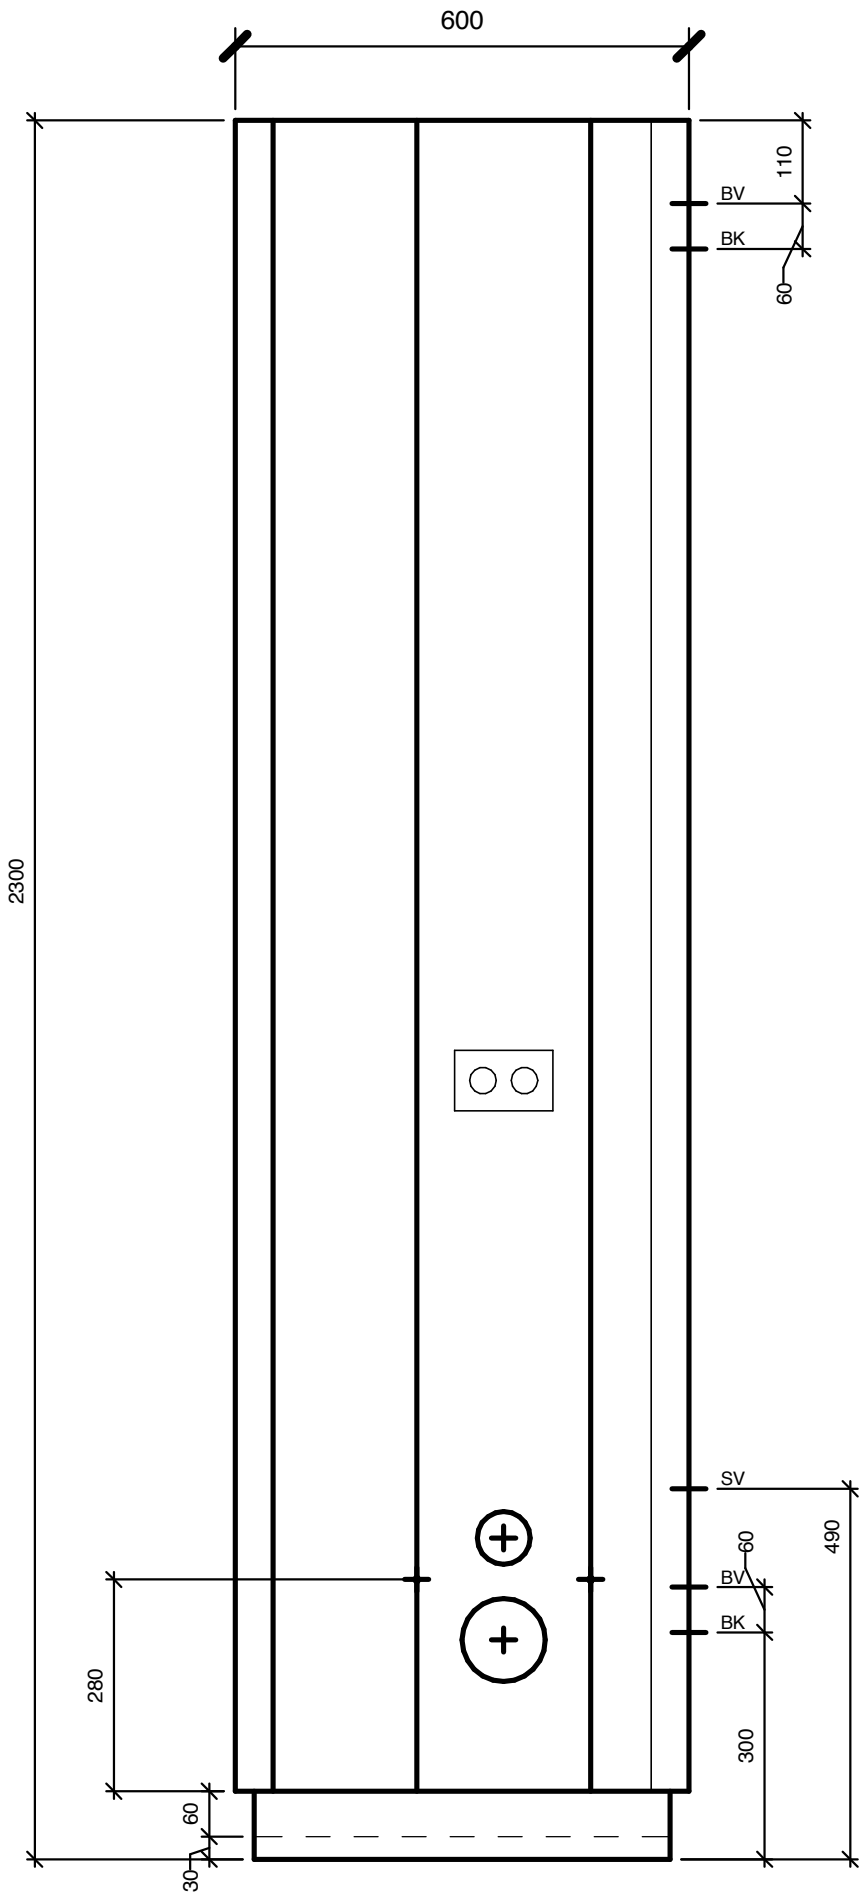

Modul 100 er en elegant løsning med flot design og praktiske funktioner

Tegning: <b>Modulett 100M</b>		Version: <b>08</b>	
Dato: 2022-05-03	 <b>Modulett</b>	Modulett A/S	Telefon: 40 60 48 28
Side: 2 af 4		Kirstinehøj 14, 1. sal	Mail: info@modulett.dk
		2700 Kastrup	Web: www.modulett.dk