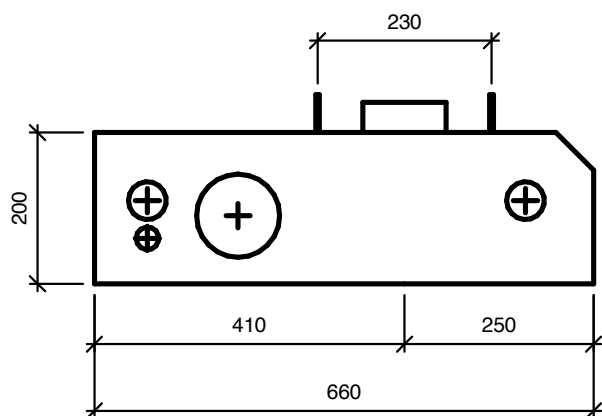

Modul 100 er en elegant løsning med flot design og praktiske funktioner

Tegning: Modulett 100V		Version: 08	
Dato: 2022-05-03	 Modulett	Modulett A/S	Telefon: 40 60 48 28
Side: 4 af 4		Kirstinehøj 14, 1. sal	Mail: info@modulett.dk
		2700 Kastrup	Web: www.modulett.dk