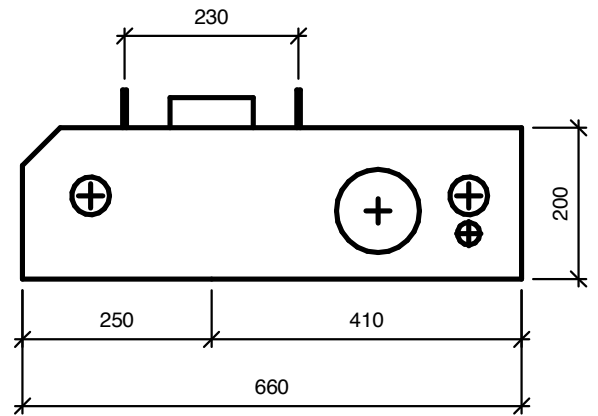

Tegning: Modulett 100H		Version: 08	
Dato: 2022-05-03	 Modulett	Modulett A/S	Telefon: 40 60 48 28
Side: 3 af 4		Kirstinehøj 14, 1. sal	Mail: info@modulett.dk
		2700 Kastrup	Web: www.modulett.dk