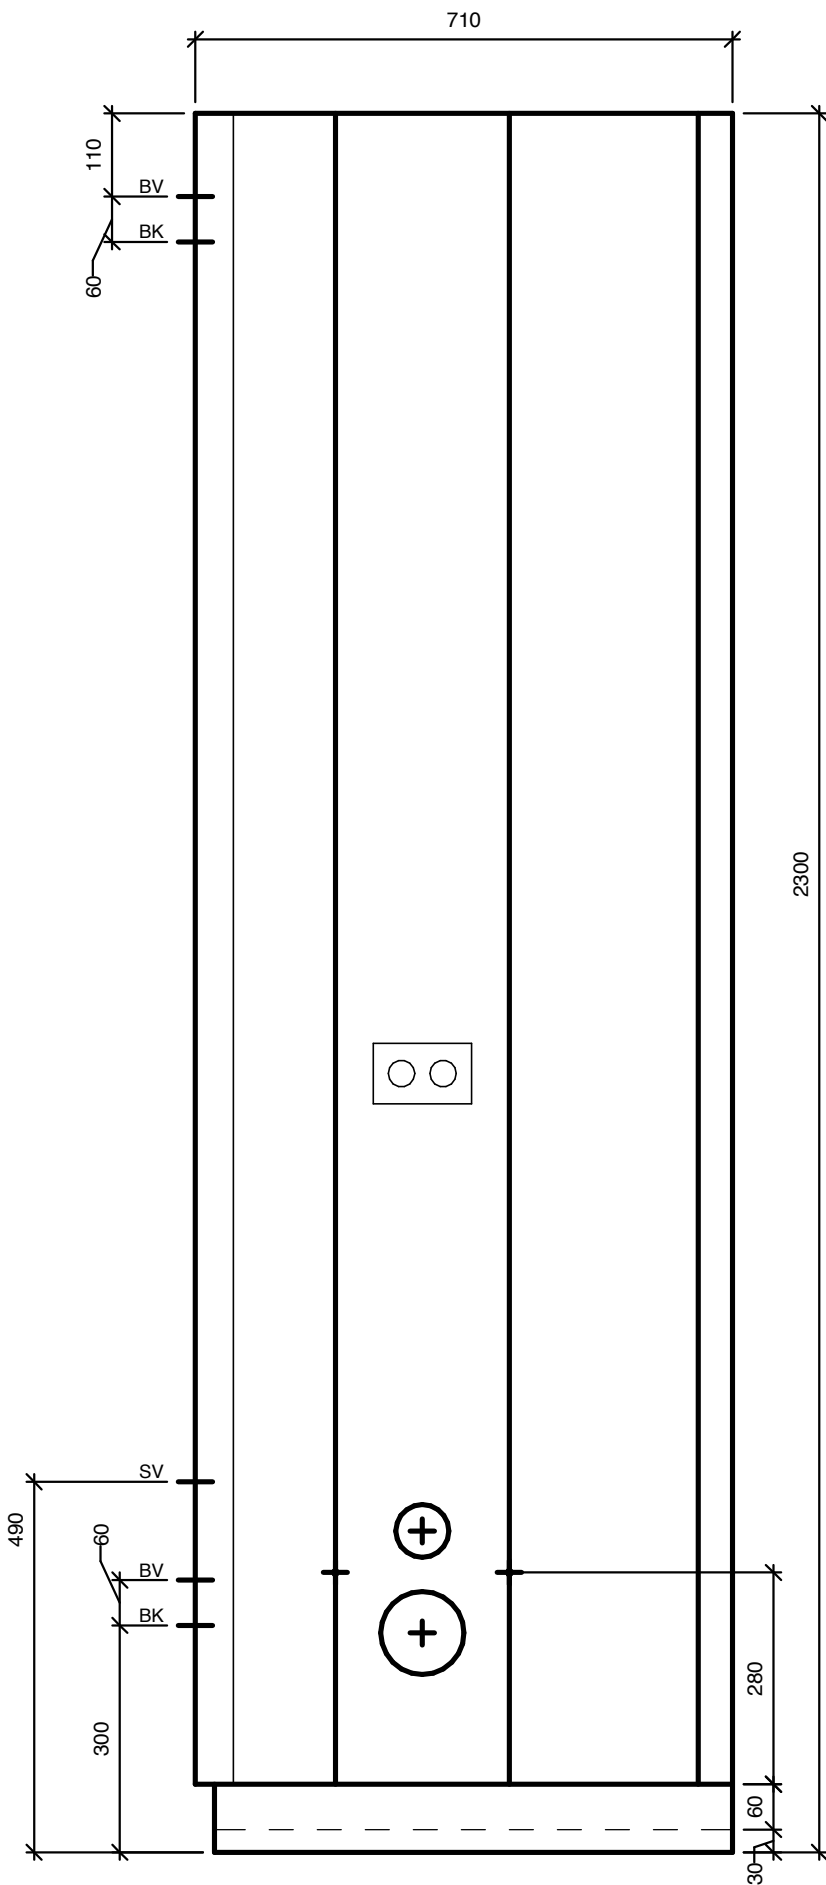

Modul 100 er en elegant løsning med flot design og praktiske funktioner

Tegning: <b>Modulett 100M</b>		Version: <b>08</b>	
Dato: 2022-05-03	 <b>Modulett</b>	Modulett A/S	Telefon: 40 60 48 28
Side: 2 af 4		Kirstinehøj 14, 1. sal	Mail: info@modulett.dk
		2700 Kastrup	Web: www.modulett.dk