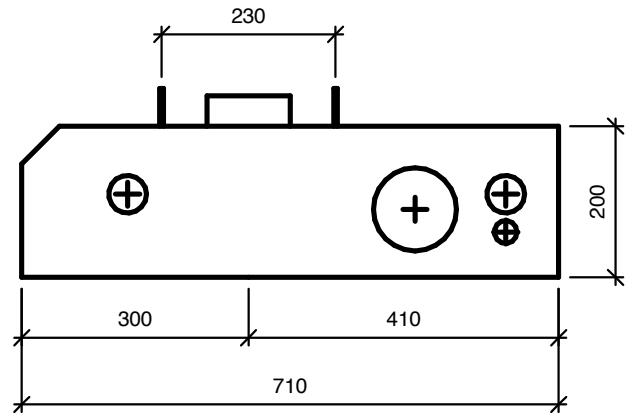

Tegning: Modulett 100H		Version: 08	
Dato: 2022-05-03	 Modulett	Modulett A/S	Telefon: 40 60 48 28
Side: 3 af 4		Kirstinehøj 14, 1. sal	Mail: info@modulett.dk
		2700 Kastrup	Web: www.modulett.dk