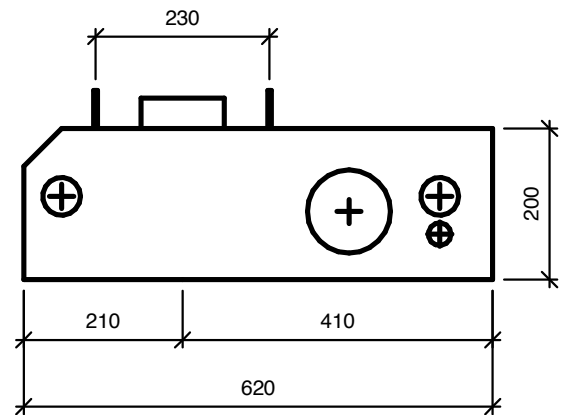

Tegning: Modulett 100H		Version: 08	
Dato: 2022-05-03	 Modulett	Modulett A/S	Telefon: 40 60 48 28
Side: 3 af 4		Kirstinehøj 14, 1. sal	Mail: info@modulett.dk
		2700 Kastrup	Web: www.modulett.dk