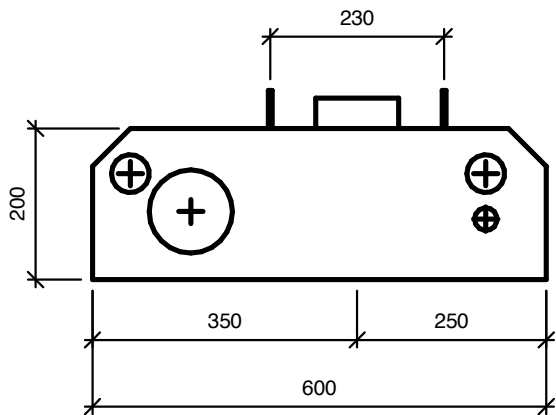

Modul 100 er en elegant løsning med flot design og praktiske funktioner

Tegning: <b>Modulett 100M</b>		Version: <b>08</b>	
Dato: 2022-05-03	 <b>Modulett</b>	Modulett A/S	Telefon: 40 60 48 28
Side: 2 af 4		Kirstinehøj 14, 1. sal	Mail: info@modulett.dk
		2700 Kastrup	Web: www.modulett.dk