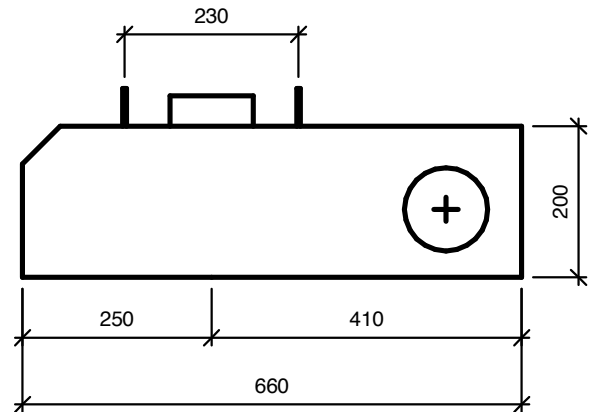

Modul 200 er udviklet til rum, hvor højden er begrænset af vindue eller andet

Modulets højre- eller venstre eller midterstillede placering og udformning gør, at det nemt kan indpasses i store og små badeværelser.

WC-kummen er væghængt uden synlige rør og meget rengøringsvenlig.

Tegning: Modulett 200H		Version: 05	
Dato: 2022-05-03	 Modulett	Modulett A/S	Telefon: 40 60 48 28
Side: 3 af 4		Kirstinehøj 14, 1. sal	Mail: info@modulett.dk
		2700 Kastrup	Web: www.modulett.dk