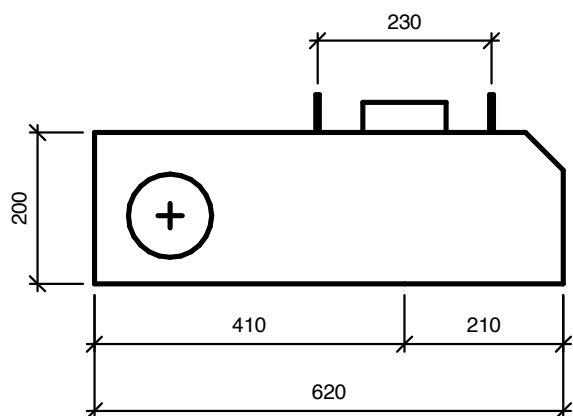

Modul 200 er udviklet til rum, hvor højden er begrænset af vindue eller andet

Modulets højre- eller venstre eller midterstillede placering og udformning gør, at det nemt kan indpasses i store og små badeværelser.

WC-kummen er væghængt uden synlige rør og meget rengøringsvenlig.

Tegning: Modulett 200V		Version: 05	
Dato: 2022-05-03	 Modulett	Modulett A/S	Telefon: 40 60 48 28
Side: 2 af 4		Kirstinehøj 14, 1. sal	Mail: info@modulett.dk
		2700 Kastrup	Web: www.modulett.dk