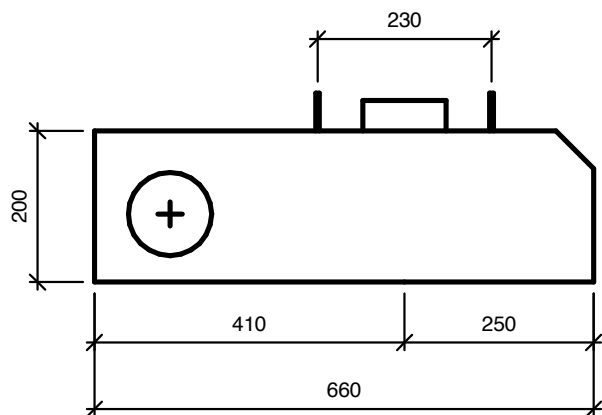

Modul 200 er udviklet til rum, hvor højden er begrænset af vindue eller andet

Modulets højre- eller venstre eller midterstillede placering og udformning gør, at det nemt kan indpasses i store og små badeværelser.

WC-kummen er væghængt uden synlige rør og meget rengøringsvenlig.

Tegning: Modulett 200V		Version: 05	
Dato: 2022-05-03	 Modulett	Modulett A/S	Telefon: 40 60 48 28
Side: 2 af 4		Kirstinehøj 14, 1. sal	Mail: info@modulett.dk
		2700 Kastrup	Web: www.modulett.dk