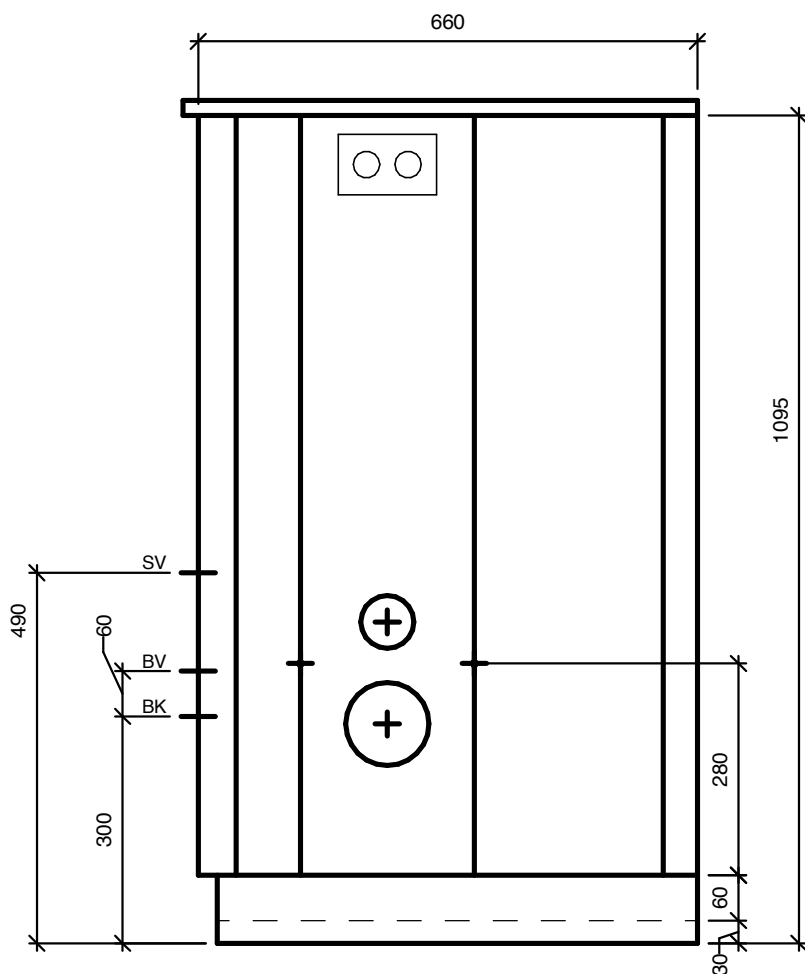

Modul 200 er udviklet til rum, hvor højden er begrænset af vindue eller andet

Modulets højre- eller venstre eller midterstillede placering og udformning gør, at det nemt kan indpasses i store og små badeværelser.

WC-kummen er væghængt uden synlige rør og meget rengøringsvenlig.

Tegning: Modulett 200H		Version: 05	
Dato: 2022-05-03	 Modulett	Modulett A/S	Telefon: 40 60 48 28
Side: 3 af 4		Kirstinehøj 14, 1. sal	Mail: info@modulett.dk
		2700 Kastrup	Web: www.modulett.dk