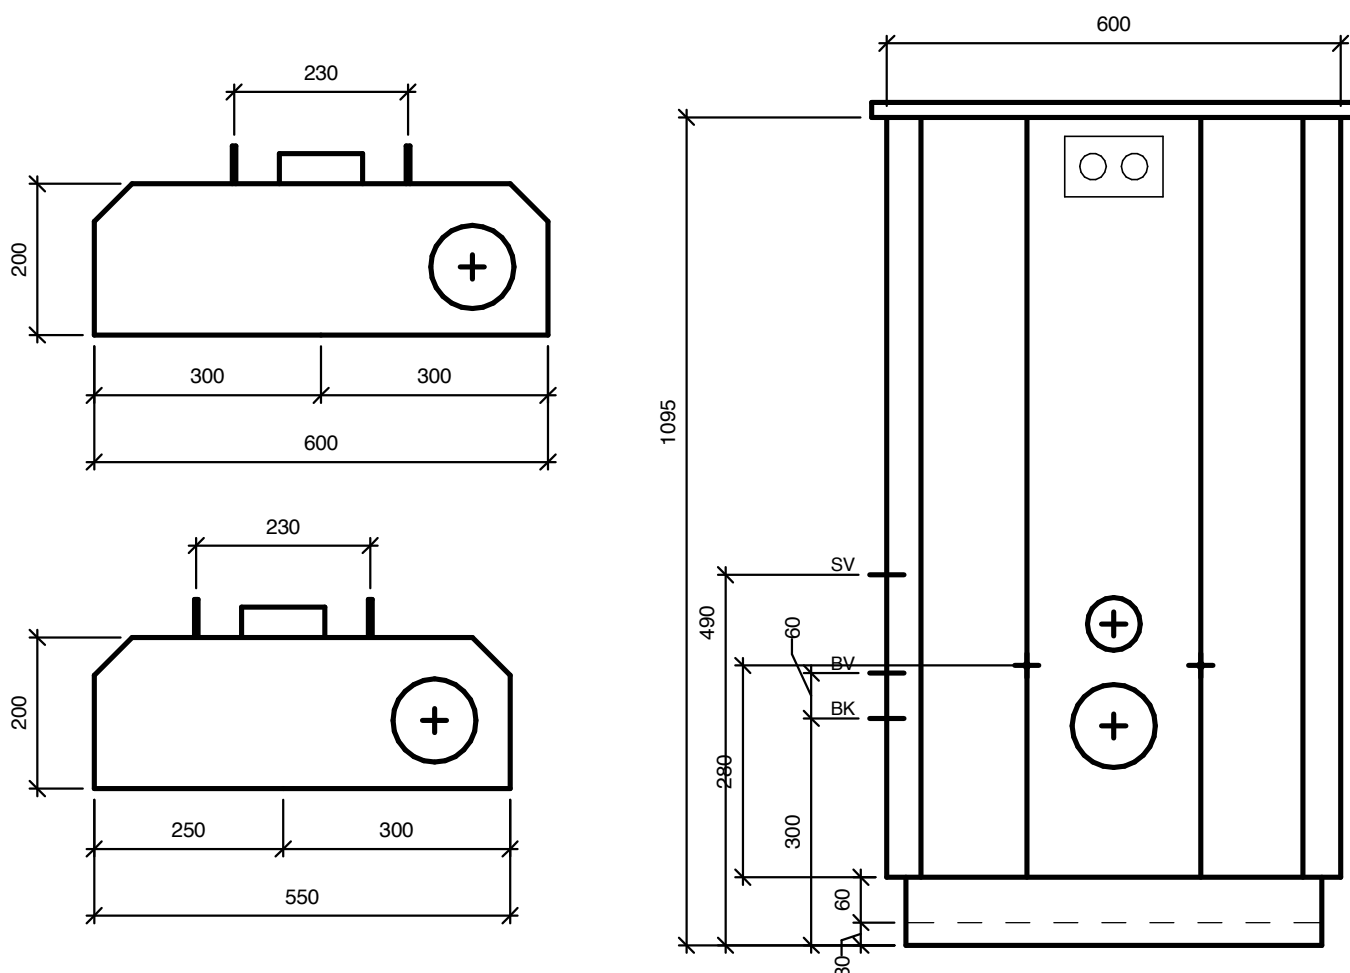

**Modul 200 er udviklet til rum, hvor højden er begrænset af vindue eller andet**

Modulets højre- eller venstre eller midterstillede placering og udformning gør, at det nemt kan indpasses i store og små badeværelser.

WC-kummen er væghængt uden synlige rør og meget rengøringsvenlig.

Tegning:	<b>Modulett 200M</b>	Version:	<b>05</b>
Dato:	2022-05-03	 <b>Modulett A/S</b> Kirstinehøj 14, 1. sal 2700 Kastrup	Telefon: 40 60 48 28
Side:	2 af 4		Mail: <a href="mailto:info@modulett.dk">info@modulett.dk</a> Web: <a href="http://www.modulett.dk">www.modulett.dk</a>