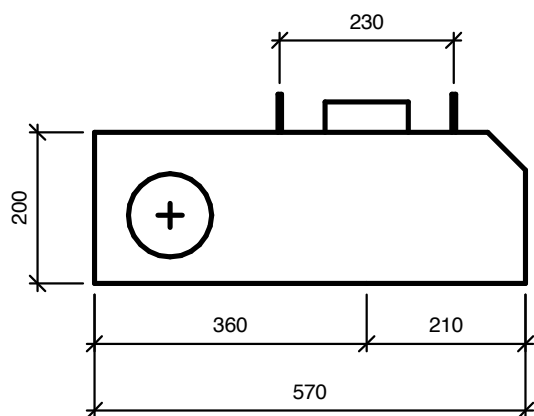

Modul 200 er udviklet til rum, hvor højden er begrænset af vindue eller andet

Modulets højre- eller venstre eller midterstillede placering og udformning gør, at det nemt kan indpasses i store og små badeværelser.

WC-kummen er væghængt uden synlige rør og meget rengøringsvenlig.

Tegning: Modulett 200V		Version: 05	
Dato: 2022-05-03	 Modulett	Modulett A/S	Telefon: 40 60 48 28
Side: 2 af 4		Kirstinehøj 14, 1. sal	Mail: info@modulett.dk
		2700 Kastrup	Web: www.modulett.dk