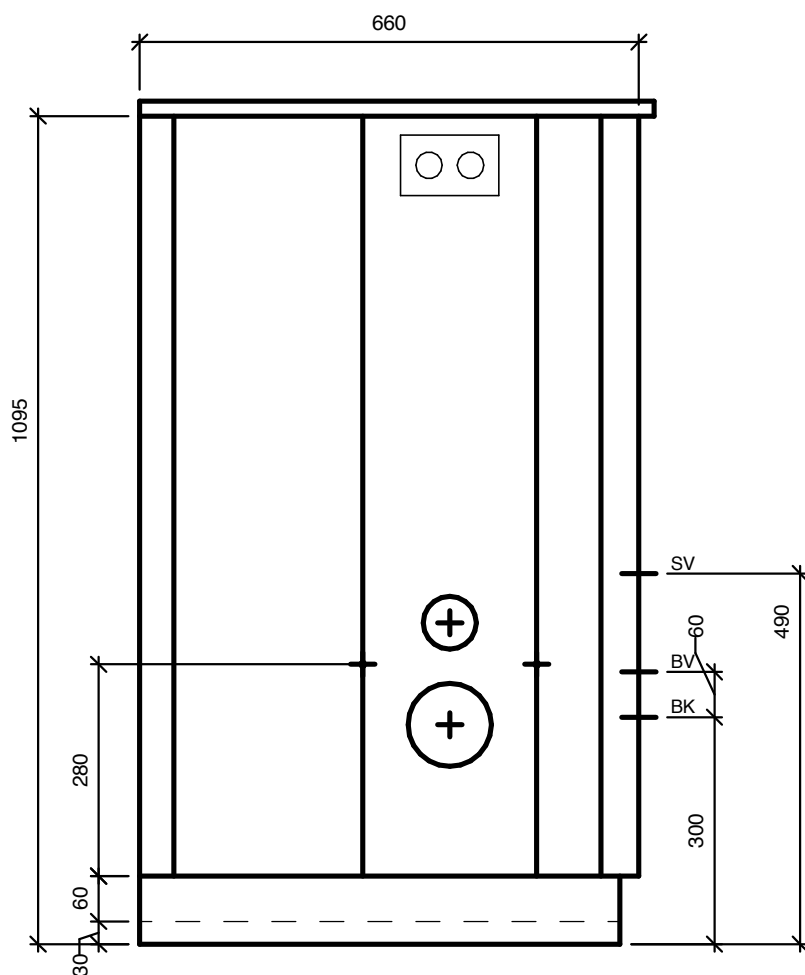

Modul 200 er udviklet til rum, hvor højden er begrænset af vindue eller andet

Modulets højre- eller venstre eller midterstillede placering og udformning gør, at det nemt kan indpasses i store og små badeværelser.

WC-kummen er væghængt uden synlige rør og meget rengøringsvenlig.

Tegning: Modulett 200V		Version: 05	
Dato: 2022-05-03	 Modulett	Modulett A/S	Telefon: 40 60 48 28
Side: 2 af 4		Kirstinehøj 14, 1. sal	Mail: info@modulett.dk
		2700 Kastrup	Web: www.modulett.dk