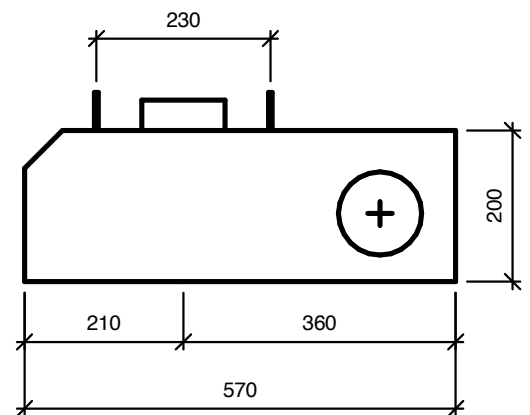

Modul 200 er udviklet til rum, hvor højden er begrænset af vindue eller andet

Modulets højre- eller venstre eller midterstillede placering og udformning gør, at det nemt kan indpasses i store og små badeværelser.

WC-kummen er væghængt uden synlige rør og meget rengøringsvenlig.

Tegning: Modulett 200H		Version: 05	
Dato: 2022-05-03	 Modulett	Modulett A/S	Telefon: 40 60 48 28
Side: 3 af 4		Kirstinehøj 14, 1. sal	Mail: info@modulett.dk
		2700 Kastrup	Web: www.modulett.dk