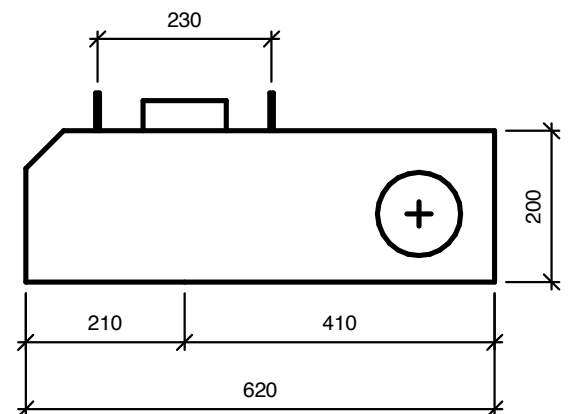

Modul 200 er udviklet til rum, hvor højden er begrænset af vindue eller andet

Modulets højre- eller venstre eller midterstillede placering og udformning gør, at det nemt kan indpasses i store og små badeværelser.

WC-kummen er væghængt uden synlige rør og meget rengøringsvenlig.

Tegning: Modulett 200H		Version: 05	
Dato: 2022-05-03	 Modulett	Modulett A/S	Telefon: 40 60 48 28
Side: 3 af 4		Kirstinehøj 14, 1. sal	Mail: info@modulett.dk
		2700 Kastrup	Web: www.modulett.dk