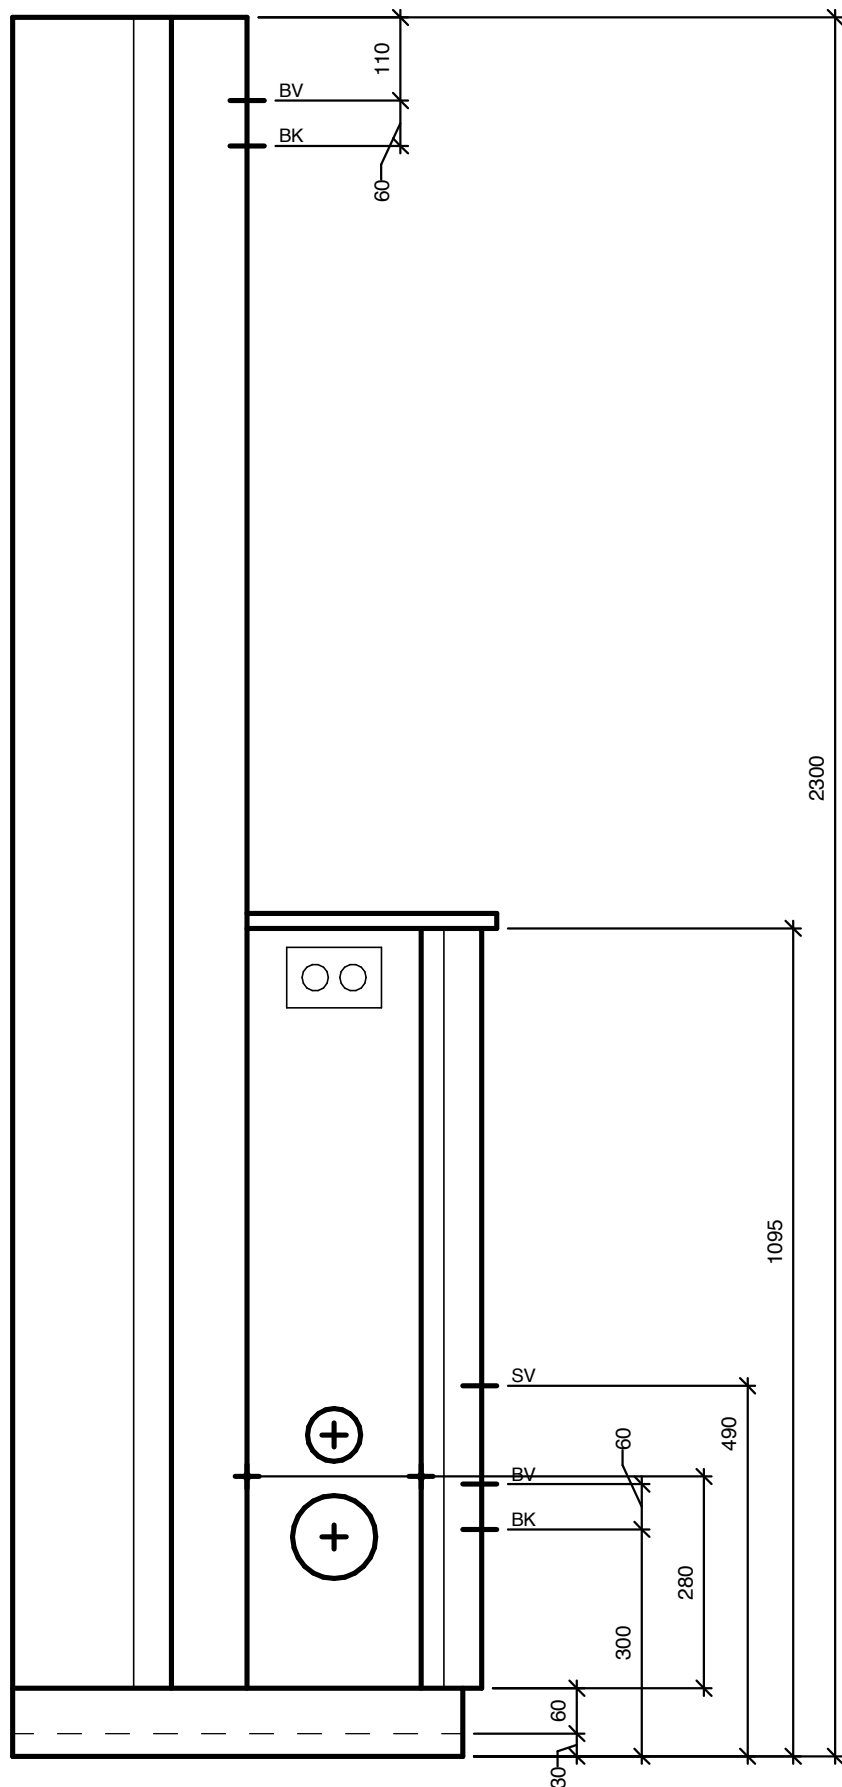

**Modul 300 - en elegant løsning med flot design og praktiske funktioner**

Modulet er ideelt til placering i et hjørne, og den højre- eller venstrestillede placering og udformning gør, at det nemt kan indpasses i store og små badeværelser. WC-kummen er væghængt uden synlige rør og meget rengøringsvenlig.

### Modul 300 - en elegant løsning med flot design og praktiske funktioner

Modulet er ideelt til placering i et hjørne, og den højre- eller venstrestillede placering og udformning gør, at det nemt kan indpasses i store og små badeværelser. WC-kummen er væghængt uden synlige rør og meget rengøringsvenlig.