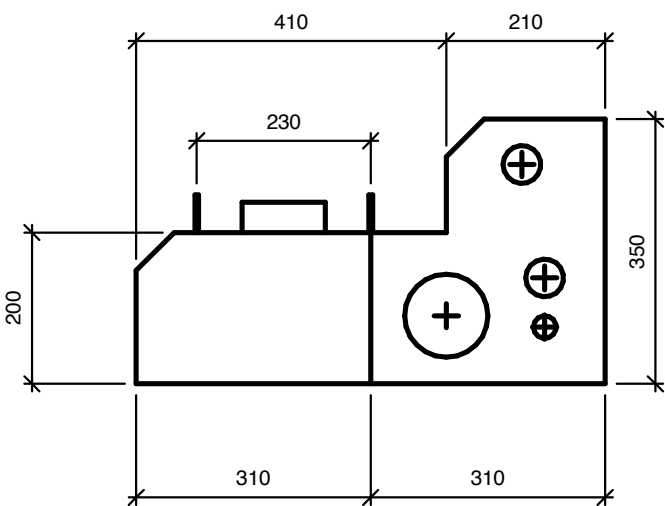

**Modul 300 - en elegant løsning med flot design og praktiske funktioner**

Modulet er ideelt til placering i et hjørne, og den højre- eller venstrestillede placering og udformning gør, at det nemt kan indpasses i store og små badeværelser. WC-kummen er væghængt uden synlige rør og meget rengøringsvenlig.

### Modul 300 - en elegant løsning med flot design og praktiske funktioner

Modulet er ideelt til placering i et hjørne, og den højre- eller venstrestillede placering og udformning gør, at det nemt kan indpasses i store og små badeværelser. WC-kummen er væghængt uden synlige rør og meget rengøringsvenlig.