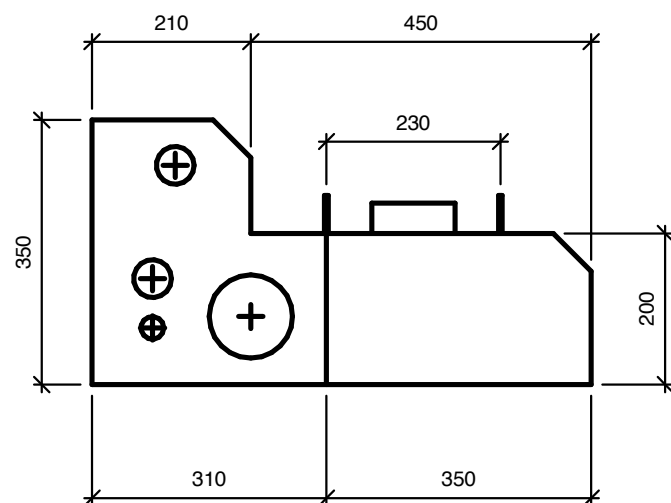

**Modul 300 - en elegant løsning med flot design og praktiske funktioner**

Modulet er ideelt til placering i et hjørne, og den højre- eller venstrestillede placering og udformning gør, at det nemt kan indpasses i store og små badeværelser. WC-kummen er væghængt uden synlige rør og meget rengøringsvenlig.

### Modul 300 - en elegant løsning med flot design og praktiske funktioner

Modulet er ideelt til placering i et hjørne, og den højre- eller venstrestillede placering og udformning gør, at det nemt kan indpasses i store og små badeværelser. WC-kummen er væghængt uden synlige rør og meget rengøringsvenlig.