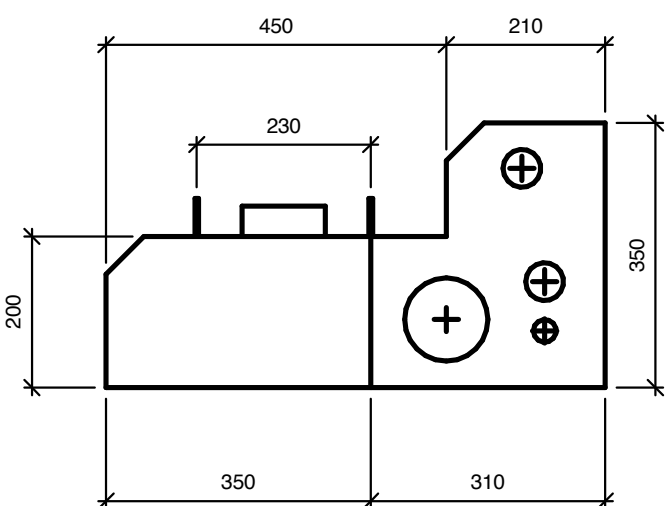

**Modul 300 - en elegant løsning med flot design og praktiske funktioner**

Modulet er ideelt til placering i et hjørne, og den højre- eller venstrestillede placering og udformning gør, at det nemt kan indpasses i store og små badeværelser. WC-kummen er væghængt uden synlige rør og meget rengøringsvenlig.

### Modul 300 - en elegant løsning med flot design og praktiske funktioner

Modulet er ideelt til placering i et hjørne, og den højre- eller venstrestillede placering og udformning gør, at det nemt kan indpasses i store og små badeværelser. WC-kummen er væghængt uden synlige rør og meget rengøringsvenlig.