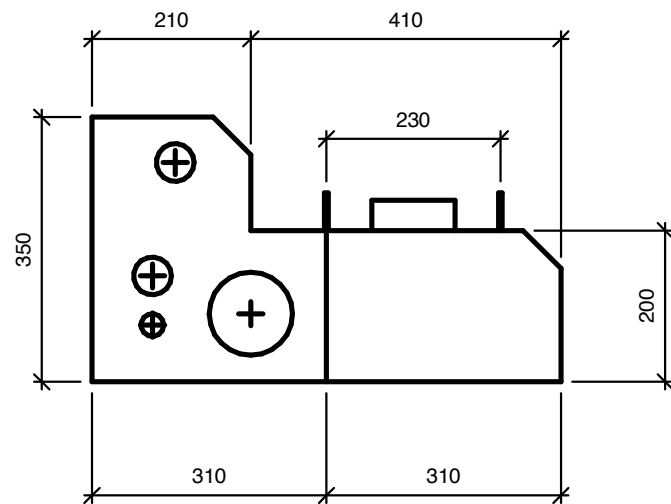

**Modul 300 - en elegant løsning med flot design og praktiske funktioner**

Modulet er ideelt til placering i et hjørne, og den højre- eller venstrestillede placering og udformning gør, at det nemt kan indpasses i store og små badeværelser. WC-kummen er væghængt uden synlige rør og meget rengøringsvenlig.

### Modul 300 - en elegant løsning med flot design og praktiske funktioner

Modulet er ideelt til placering i et hjørne, og den højre- eller venstrestillede placering og udformning gør, at det nemt kan indpasses i store og små badeværelser. WC-kummen er væghængt uden synlige rør og meget rengøringsvenlig.