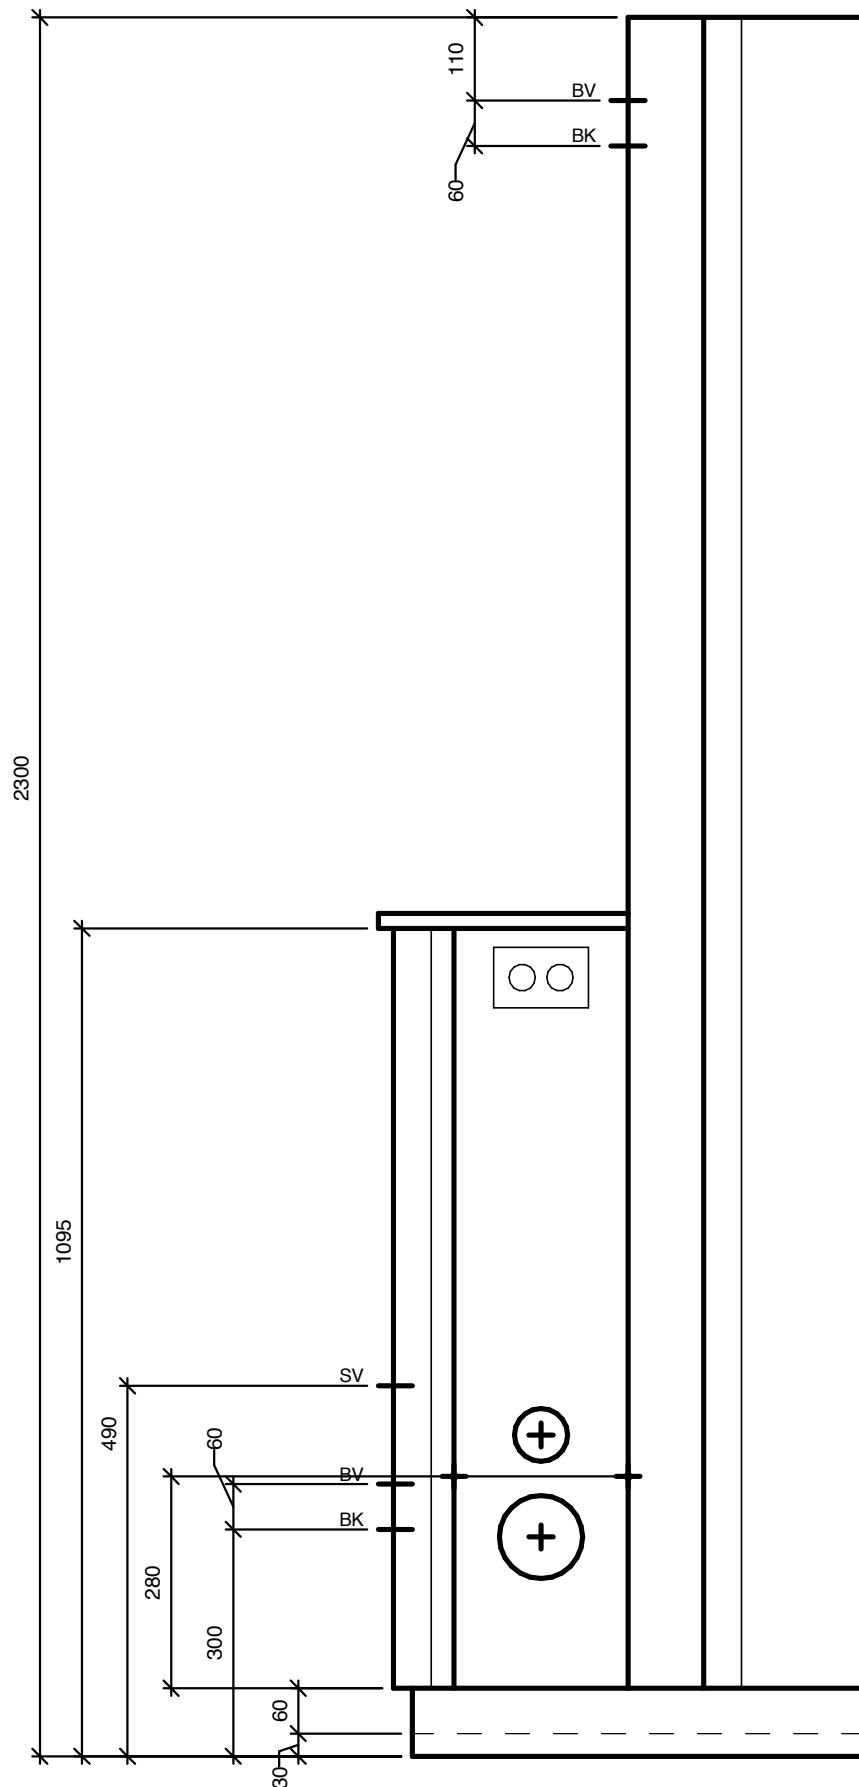

**Modul 300 - en elegant løsning med flot design og praktiske funktioner**

Modulet er ideelt til placering i et hjørne, og den højre- eller venstrestillede placering og udformning gør, at det nemt kan indpasses i store og små badeværelser. WC-kummen er væghængt uden synlige rør og meget rengøringsvenlig.

### Modul 300 - en elegant løsning med flot design og praktiske funktioner

Modulet er ideelt til placering i et hjørne, og den højre- eller venstrestillede placering og udformning gør, at det nemt kan indpasses i store og små badeværelser. WC-kummen er væghængt uden synlige rør og meget rengøringsvenlig.