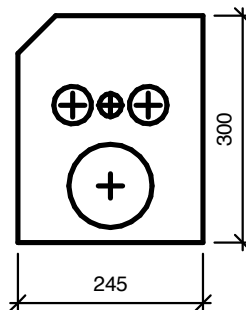

Modul 400 er en kompakt, elegant og rengøringsvenlig rørbeklædning til vand- og afløbsrør.

Tegning: Modulett 400H		Version: 04	
Dato: 2022-05-03	 Modulett	Modulett A/S	Telefon: 40 60 48 28
Side: 1 af 3		Kirstinehøj 14, 1. sal	Mail: info@modulett.dk
		2700 Kastrup	Web: www.modulett.dk