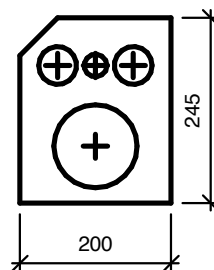

Modul 400 er en kompakt, elegant og rengøringsvenlig rørbeklædning til vand- og afløbsrør.

Tegning: Modulett 400H		Version: 04	
Dato: 2022-05-03	 Modulett	Modulett A/S	Telefon: 40 60 48 28
Side: 1 af 3		Kirstinehøj 14, 1. sal	Mail: info@modulett.dk
		2700 Kastrup	Web: www.modulett.dk