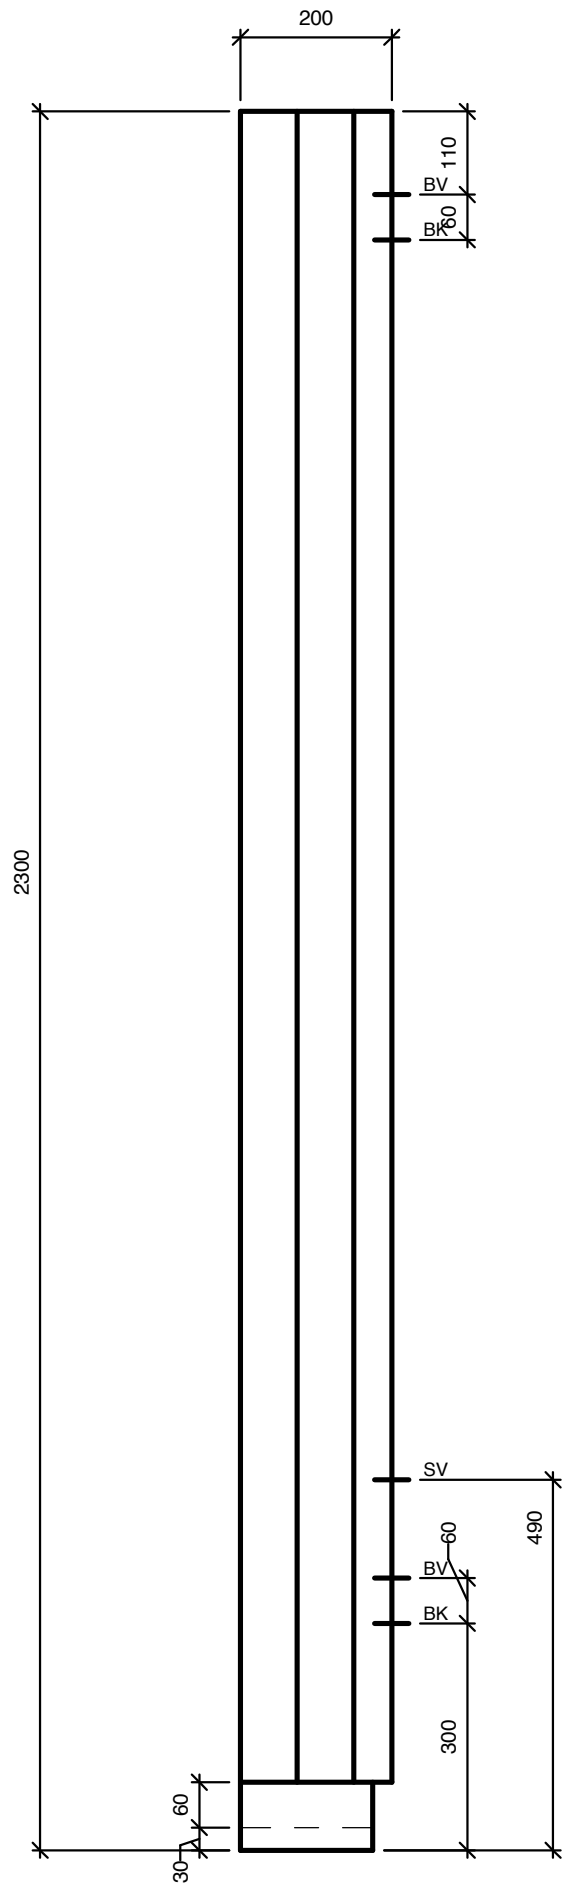

Modul 400 er en kompakt, elegant og rengøringsvenlig rørbeklædning til vand- og afløbsrør.

Tegning: Modulett 400V		Version: 04	
Dato: 2022-05-03	 Modulett	Modulett A/S	Telefon: 40 60 48 28
Side: 1 af 3		Kirstinehøj 14, 1. sal	Mail: info@modulett.dk
		2700 Kastrup	Web: www.modulett.dk