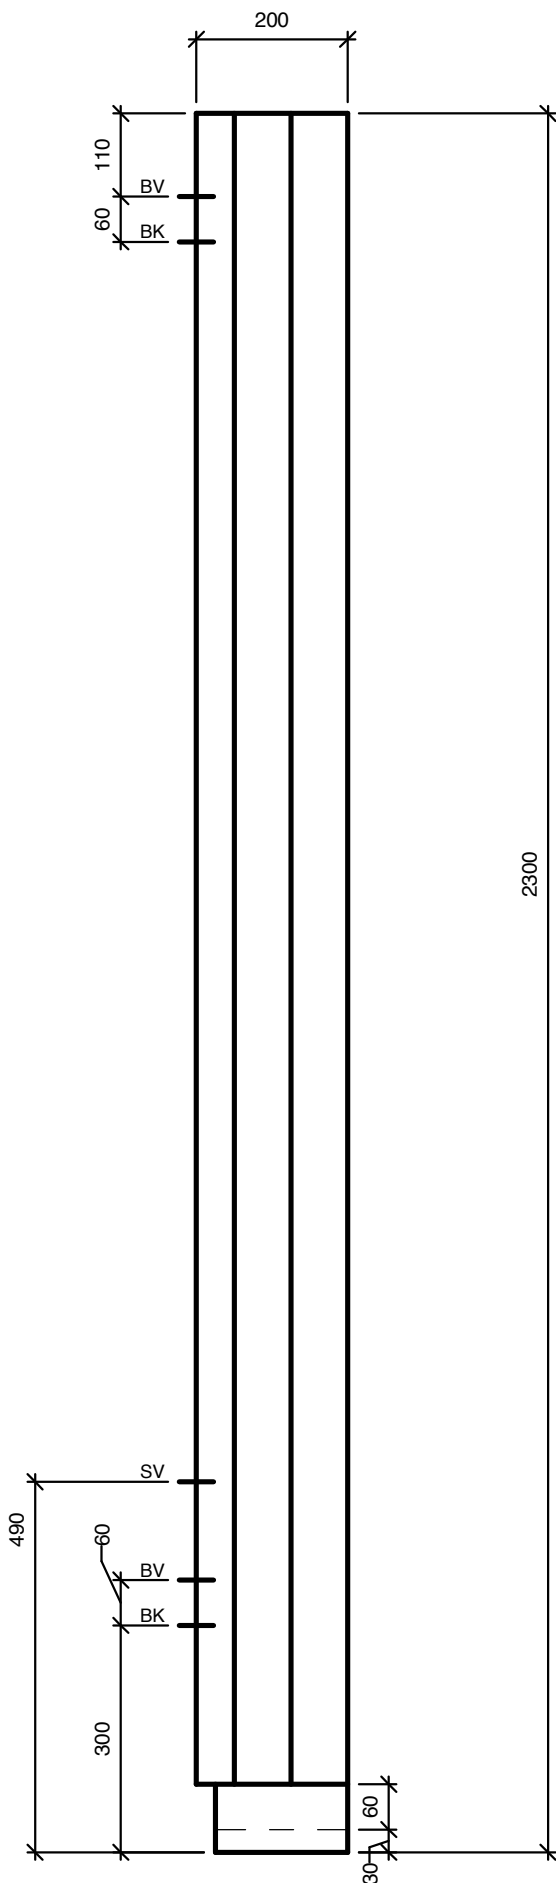

Modulett 400V
245

Modulett 400H
245

Tegning: Modulett 400		Version: 04	
Dato: 2022-05-03	 Modulett	Modulett A/S	Telefon: 40 60 48 28
Side: 1 af 3		Kirstinehøj 14, 1. sal	Mail: info@modulett.dk
		2700 Kastrup	Web: www.modulett.dk

Modul 400 er en kompakt, elegant og rengøringsvenlig rørbeklædning til vand- og afløbsrør.

Tegning: Modulett 400H		Version: 04	
Dato: 2022-05-03	 Modulett	Modulett A/S	Telefon: 40 60 48 28
Side: 1 af 3		Kirstinehøj 14, 1. sal	Mail: info@modulett.dk
		2700 Kastrup	Web: www.modulett.dk