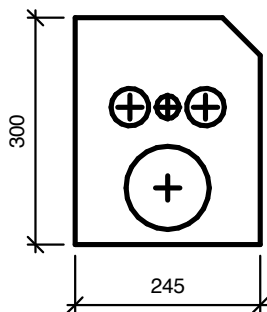

Modul 400 er en kompakt, elegant og rengøringsvenlig rørbeklædning til vand- og afløbsrør.

Tegning: Modulett 400V		Version: 04	
Dato: 2022-05-03	 Modulett	Modulett A/S	Telefon: 40 60 48 28
Side: 1 af 3		Kirstinehøj 14, 1. sal	Mail: info@modulett.dk
		2700 Kastrup	Web: www.modulett.dk