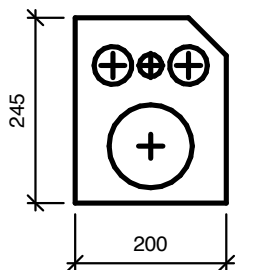

Modul 400 er en kompakt, elegant og rengøringsvenlig rørbeklædning til vand- og afløbsrør.

Tegning: Modulett 400V		Version: 04	
Dato: 2022-05-03	 Modulett	Modulett A/S	Telefon: 40 60 48 28
Side: 1 af 3		Kirstinehøj 14, 1. sal	Mail: info@modulett.dk
		2700 Kastrup	Web: www.modulett.dk