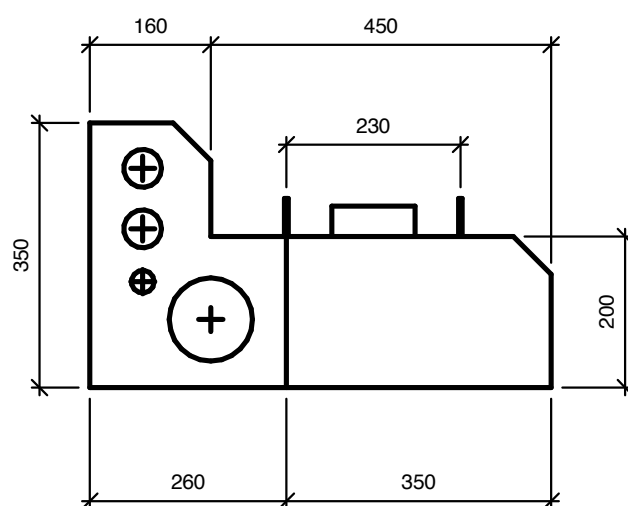

### Modul 500 er udviklet specielt til vandskadesikkert byggeri

Bruser og blandingsapparat er integreret i modulet for at sikre minimal punktering af rummeSV vådmembran.

BrusemoduleSV højre- eller venstrestillede placering og udformning gør, at det nemt kan indpasses i store og små badeværelser. WC-kummen er væghængt uden synlige rør og meget rengøringsvenlig.