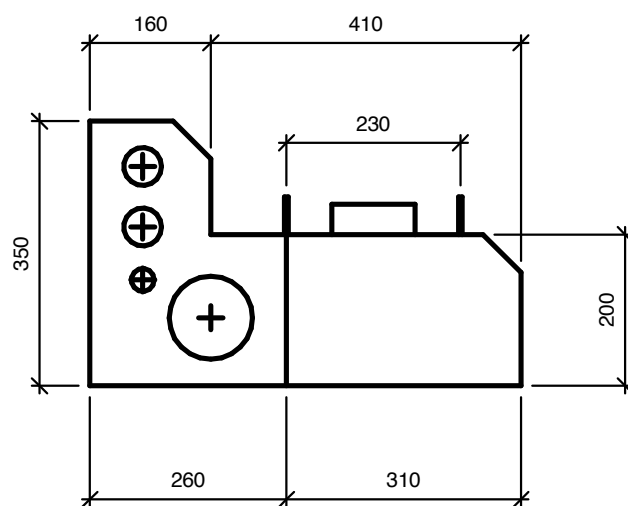

### Modul 500 er udviklet specielt til vandskadesikkert byggeri

Bruser og blandingsapparat er integreret i modulet for at sikre minimal punktering af rummeSV vådmembran.

BrusemoduleSV højre- eller venstrestillede placering og udformning gør, at det nemt kan indpasses i store og små badeværelser. WC-kummen er væghængt uden synlige rør og meget rengøringsvenlig.