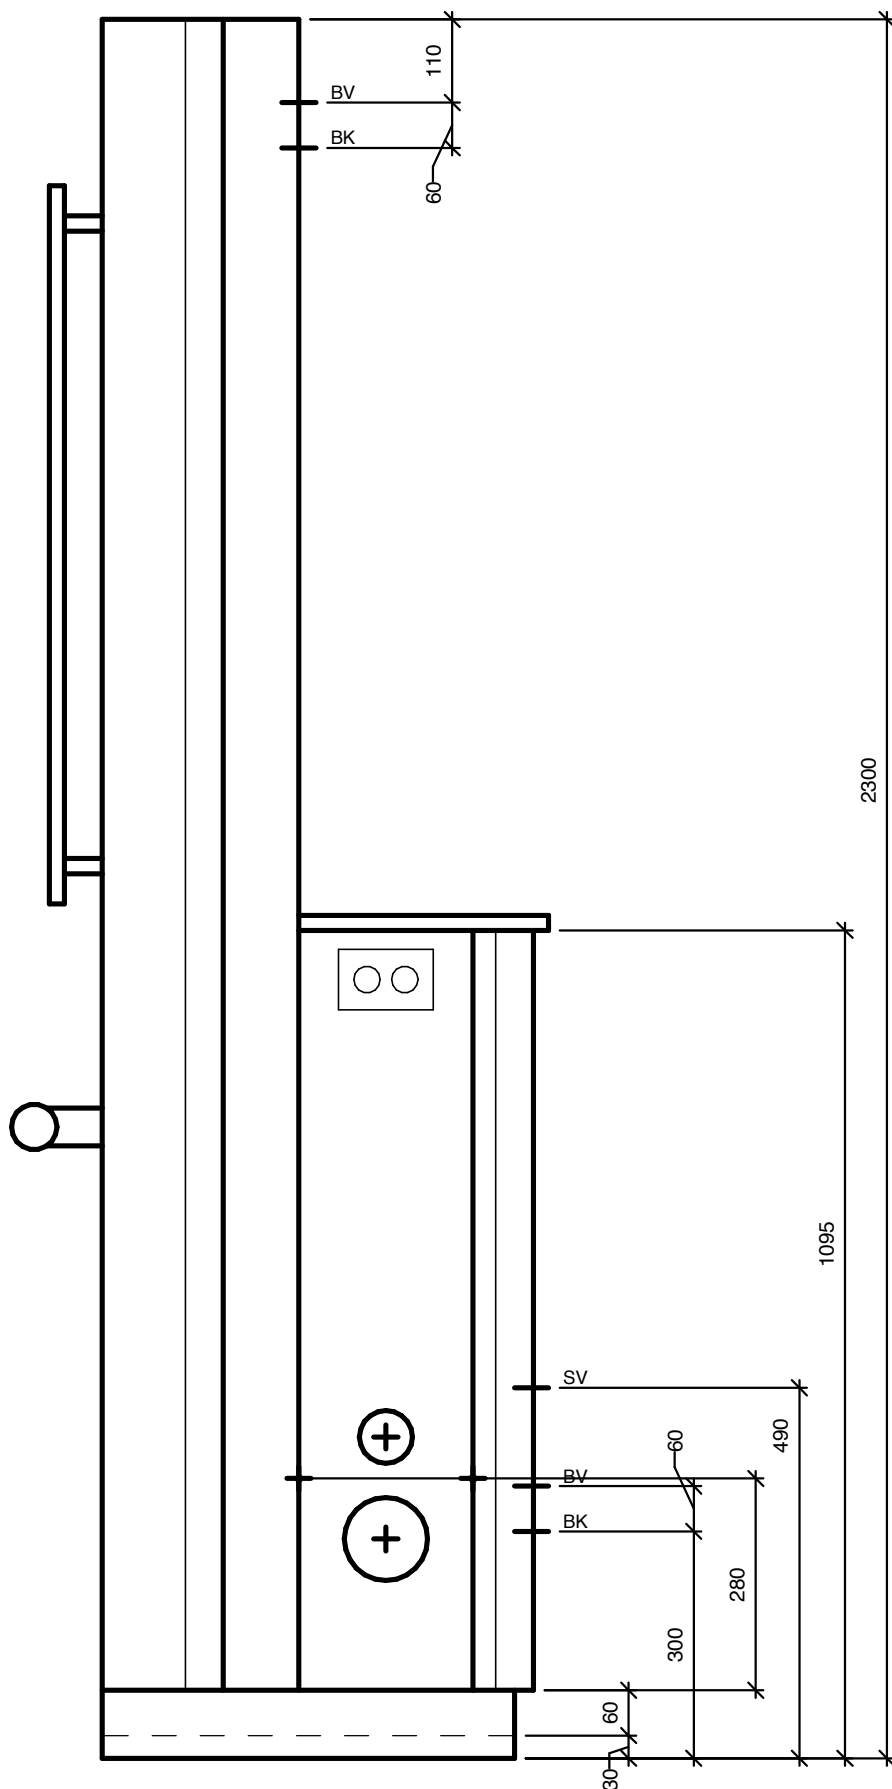

### Modul 500 er udviklet specielt til vandskadesikkert byggeri

Bruser og blandingsapparat er integreret i modulet for at sikre minimal punktering af rummeSV vådmembran.

BrusemoduleSV højre- eller venstrestillede placering og udformning gør, at det nemt kan indpasses i store og små badeværelser. WC-kummen er væghængt uden synlige rør og meget rengøringsvenlig.