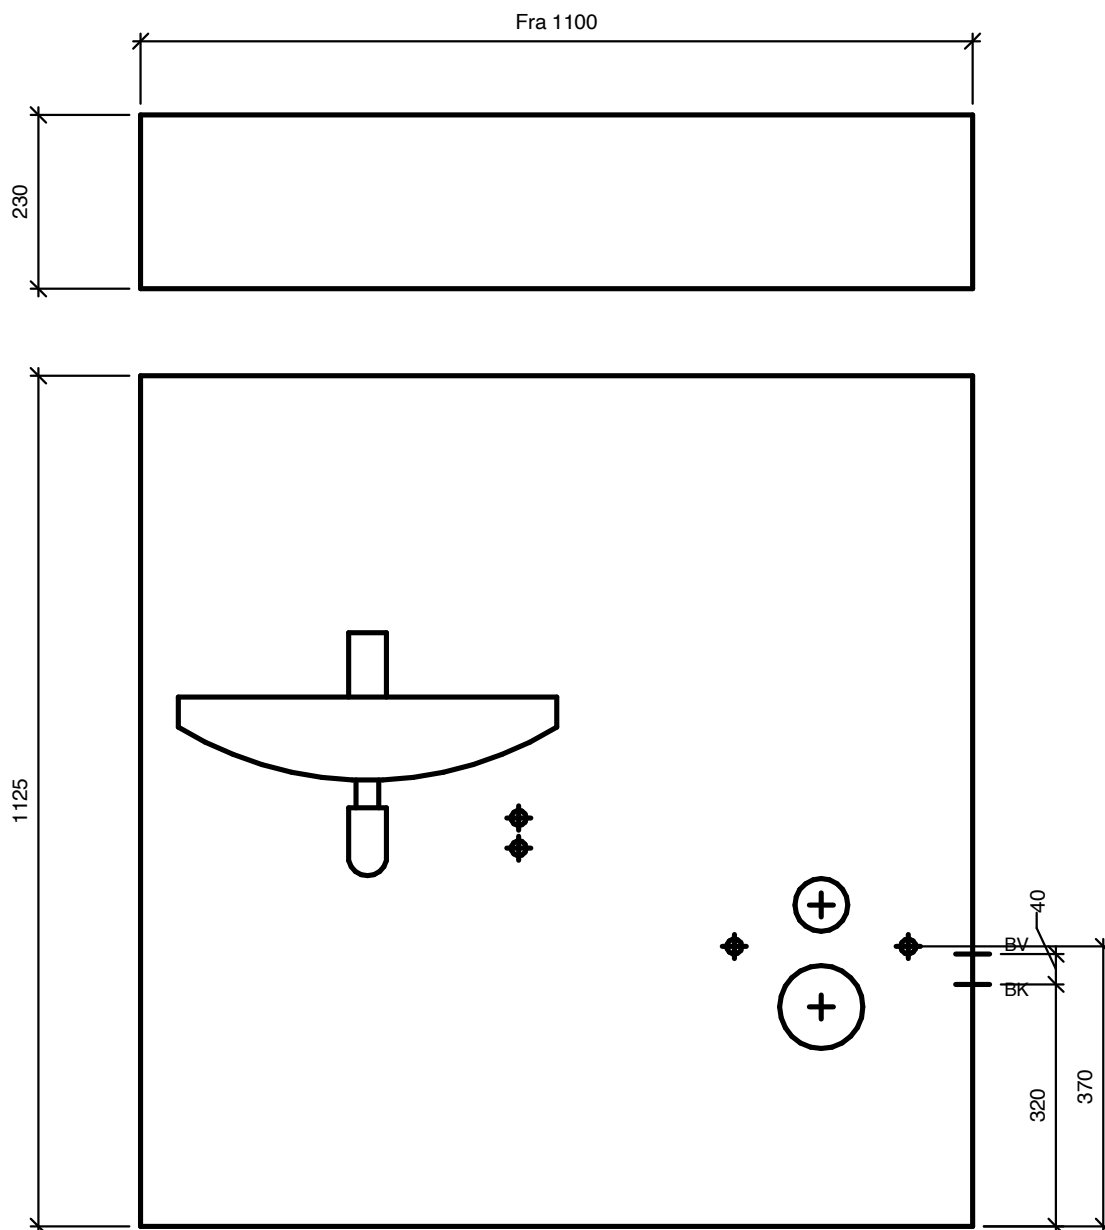

## Modul 600 er et fleksibelt modul med WC og håndvask

Modulet er udviklet med justerbare fødder, som gør det nemt at stabilisere modulet på ujævne overflader.

Modulets højre- eller venstre eller midterstillede placering og udformning gør, at det nemt kan indpasses i store og små badeværelser. WC og håndvask er væghængt uden synlige rør og meget rengøringsvenlig.