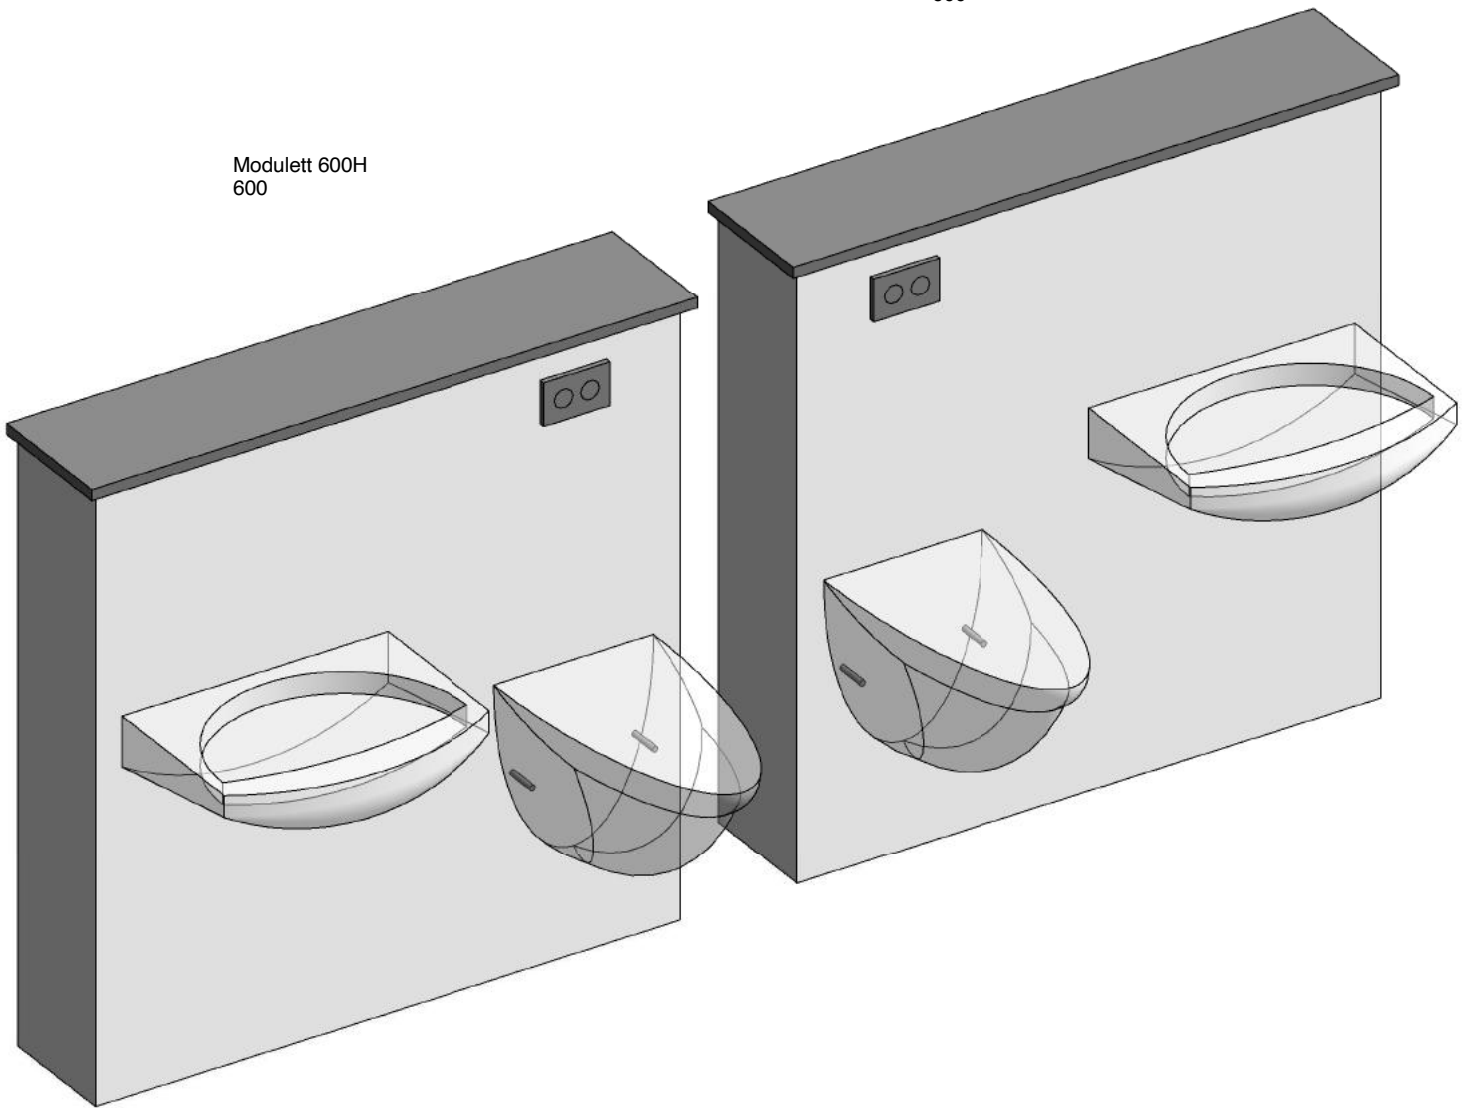

Modulett 600V
600

Modulett 600H
600

Tegning: Modulett 600		Version: 04	
Dato: 2022-05-03	 Modulett	Modulett A/S	Telefon: 40 60 48 28
Side: 1 af 3		Kirstinehøj 14, 1. sal	Mail: info@modulett.dk
		2700 Kastrup	Web: www.modulett.dk