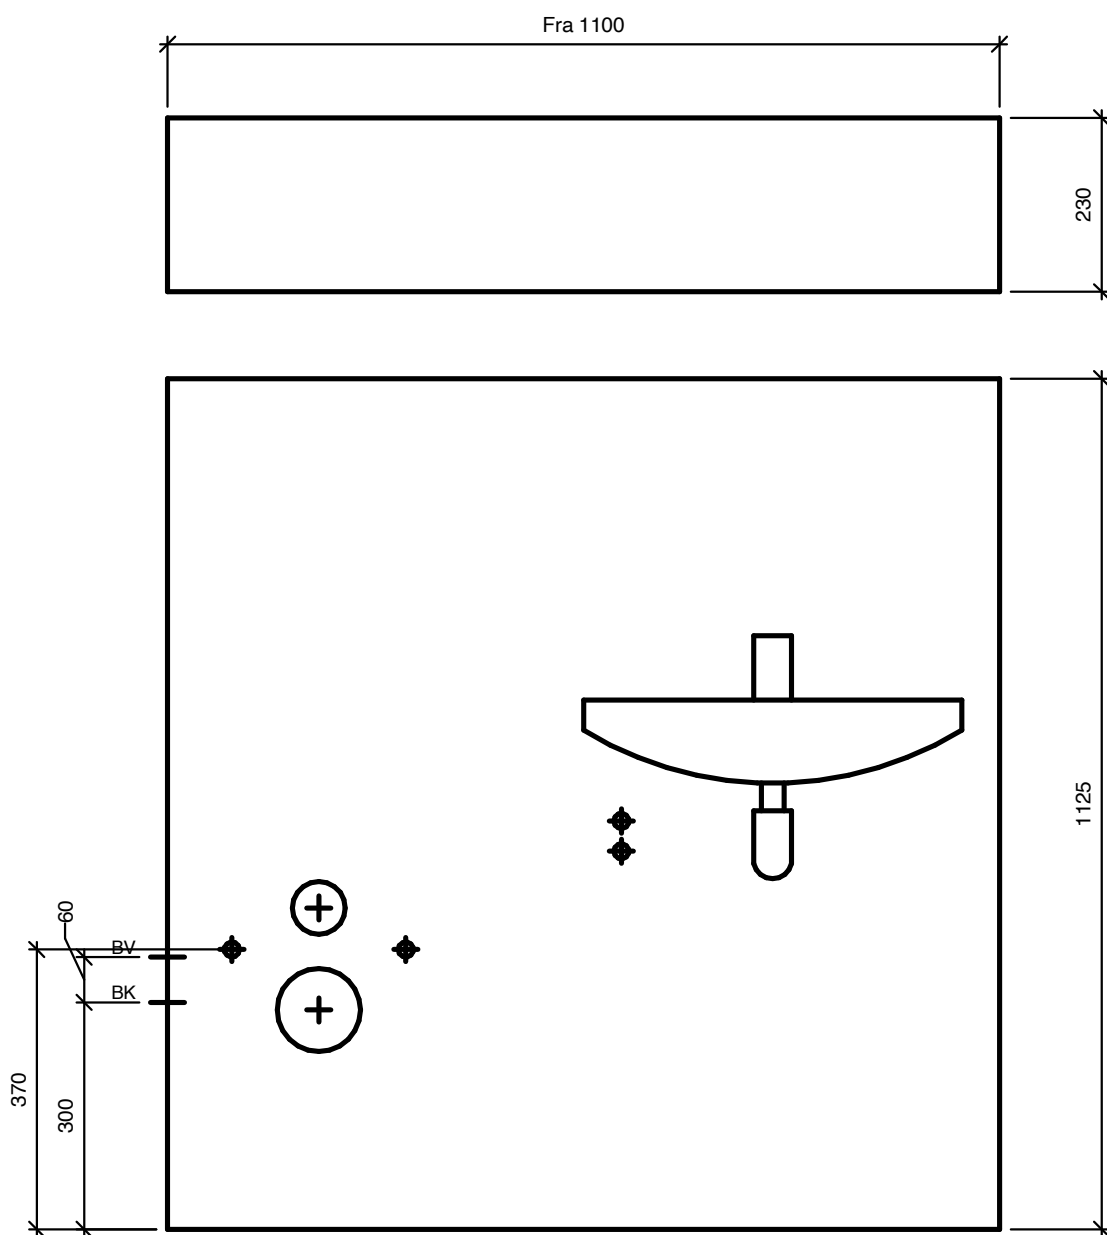

## Modul 600 er et fleksibelt modul med WC og håndvask

Modulet er udviklet med justerbare fødder, som gør det nemt at stabilisere modulet på ujævne overflader.

Modulets højre- eller venstre eller midterstillede placering og udformning gør, at det nemt kan indpasses i store og små badeværelser. WC og håndvask er væghængt uden synlige rør og meget rengøringsvenlig.