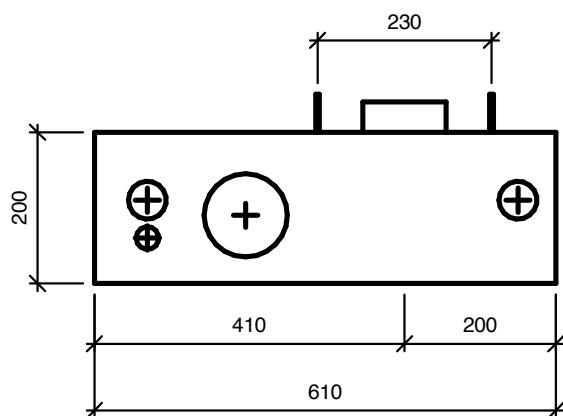

Modul K100 er en elegant løsning med flot design og praktiske funktioner

Tegning: Modulett K100V		Version: 07	
Dato: 2022-05-03	 Modulett	Modulett A/S	Telefon: 40 60 48 28
Side: 4 af 4		Kirstinehøj 14, 1. sal	Mail: info@modulett.dk
		2700 Kastrup	Web: www.modulett.dk