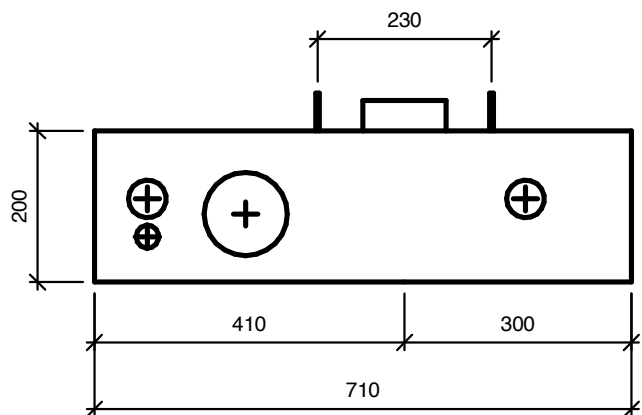

Modul K100 er en elegant løsning med flot design og praktiske funktioner

Tegning: Modulett K100V		Version: 07	
Dato: 2022-05-03	 Modulett	Modulett A/S	Telefon: 40 60 48 28
Side: 4 af 4		Kirstinehøj 14, 1. sal	Mail: info@modulett.dk
		2700 Kastrup	Web: www.modulett.dk