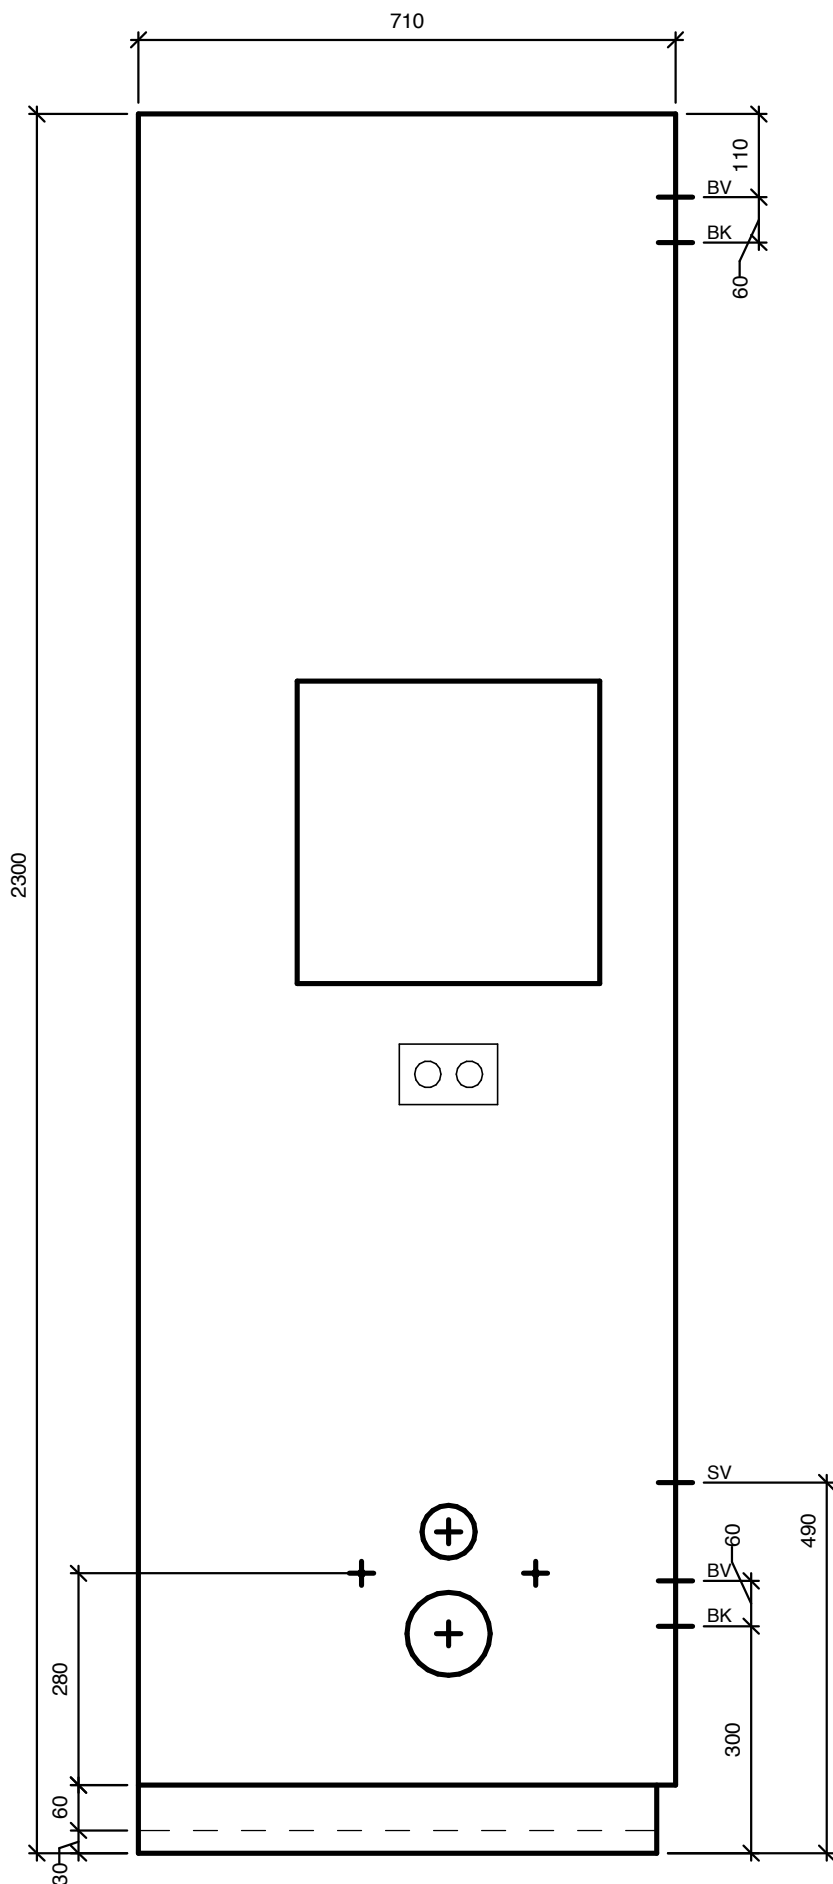

Modul K100 er en elegant løsning med flot design og praktiske funktioner

Tegning: Modulett K100V		Version: 07	
Dato: 2022-05-03	 Modulett	Modulett A/S	Telefon: 40 60 48 28
Side: 4 af 4		Kirstinehøj 14, 1. sal	Mail: info@modulett.dk
		2700 Kastrup	Web: www.modulett.dk