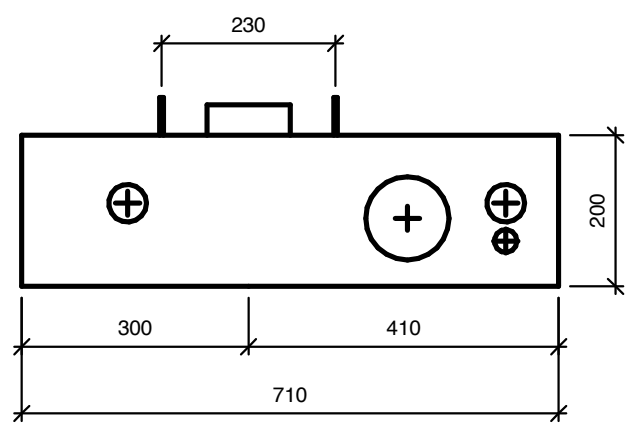

Tegning: Modulett K100H		Version: 07	
Dato: 2022-05-03	 Modulett	Modulett A/S	Telefon: 40 60 48 28
Side: 3 af 4		Kirstinehøj 14, 1. sal	Mail: info@modulett.dk
		2700 Kastrup	Web: www.modulett.dk