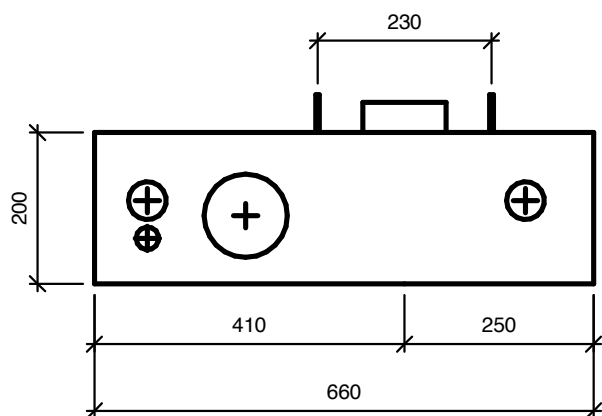

Modul K100 er en elegant løsning med flot design og praktiske funktioner

Tegning: Modulett K100V		Version: 07	
Dato: 2022-05-03	 Modulett	Modulett A/S	Telefon: 40 60 48 28
Side: 4 af 4		Kirstinehøj 14, 1. sal	Mail: info@modulett.dk
		2700 Kastrup	Web: www.modulett.dk