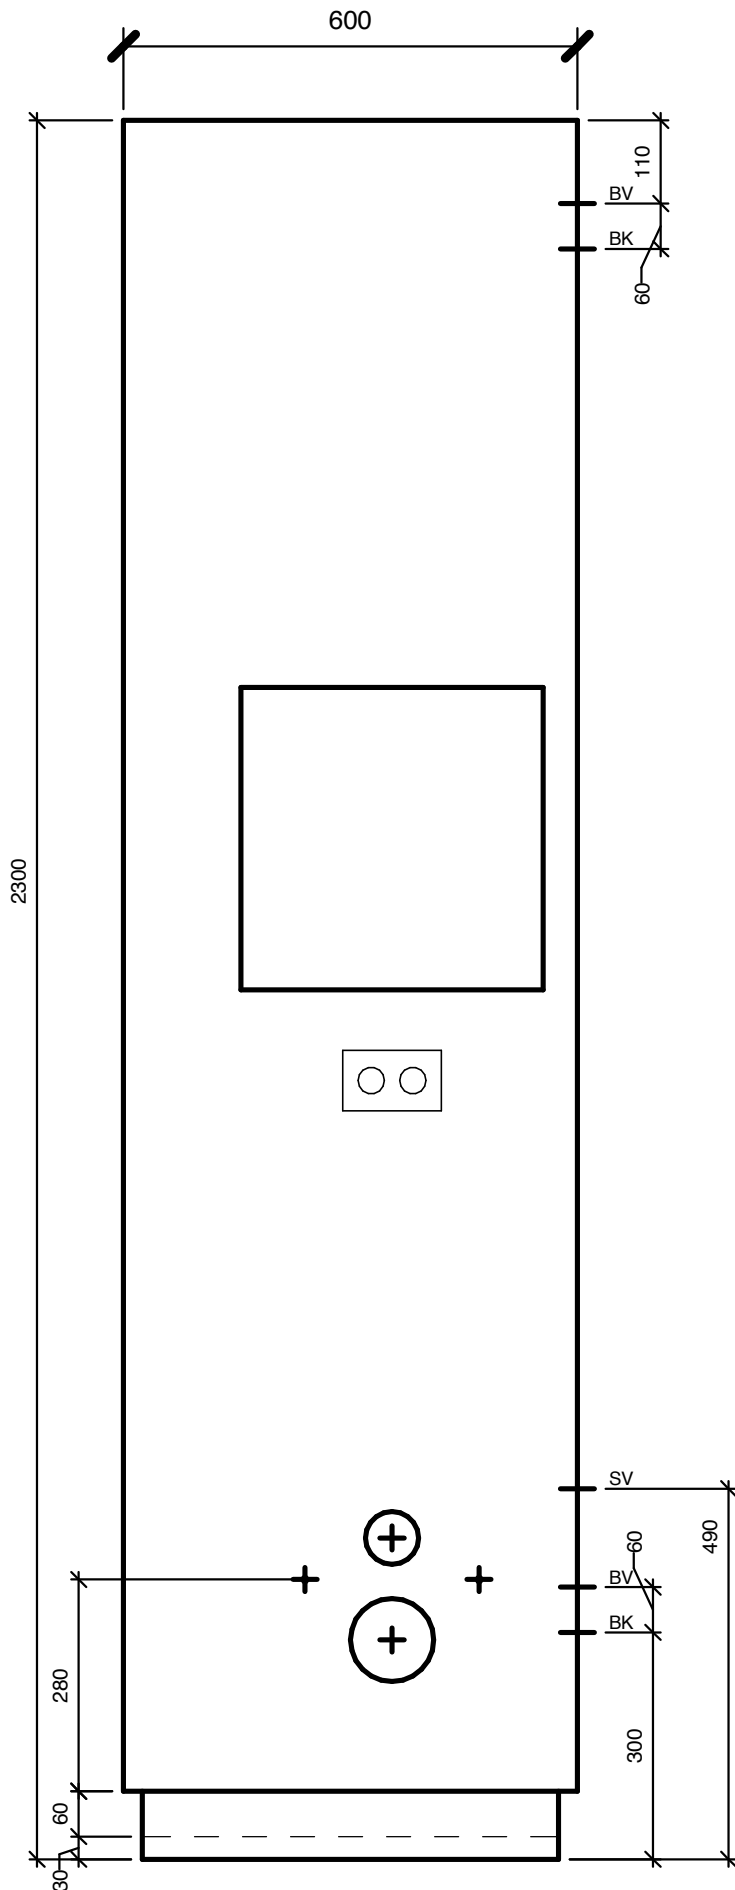

Tegning: Modulett K100		Version: 07	
Dato: 2022-05-03	 Modulett	Modulett A/S	Telefon: 40 60 48 28
Side: 1 af 4		Kirstinehøj 14, 1. sal	Mail: info@modulett.dk
		2700 Kastrup	Web: www.modulett.dk

Modul K100 er en elegant løsning med flot design og praktiske funktioner