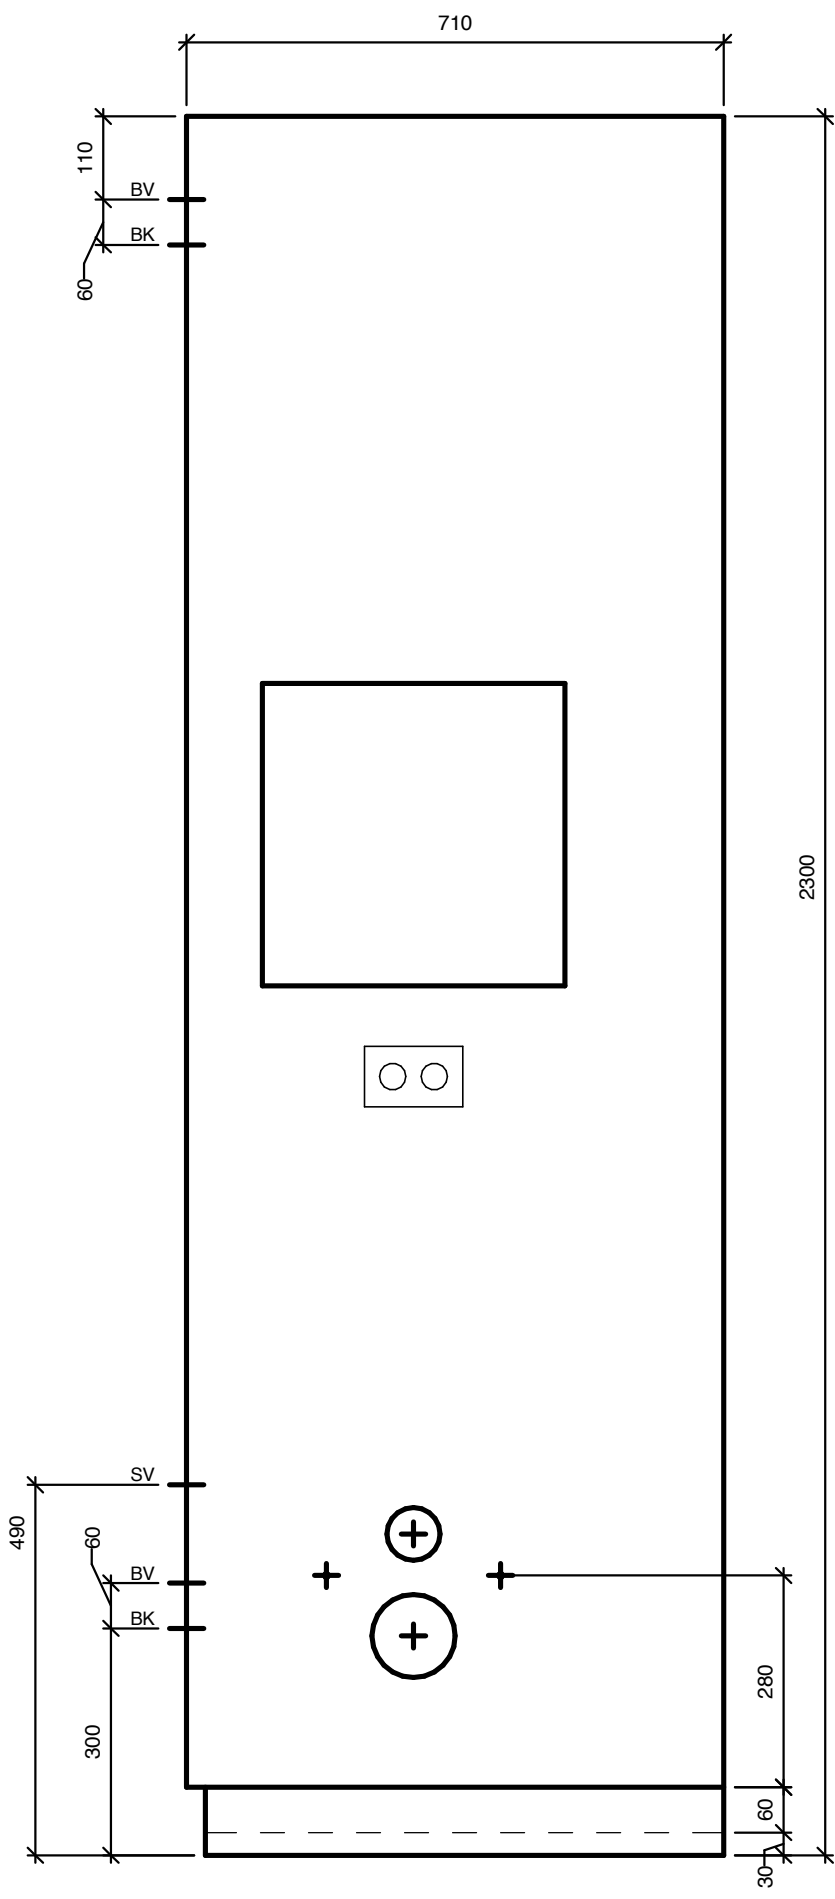

Modul K100 er en elegant løsning med flot design og praktiske funktioner