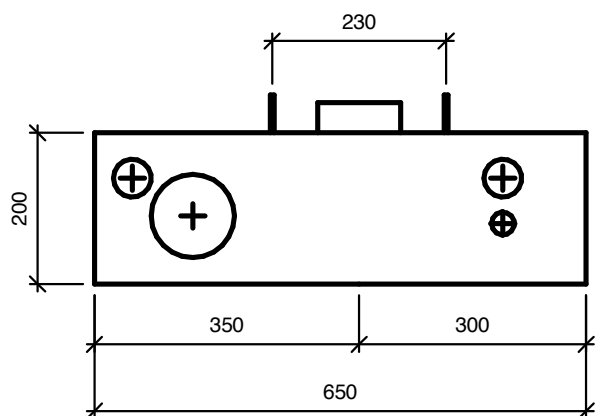

Tegning: Modulett K100		Version: 07	
Dato: 2022-05-03	 Modulett	Modulett A/S	Telefon: 40 60 48 28
Side: 1 af 4		Kirstinehøj 14, 1. sal	Mail: info@modulett.dk
		2700 Kastrup	Web: www.modulett.dk

Modul K100 er en elegant løsning med flot design og praktiske funktioner