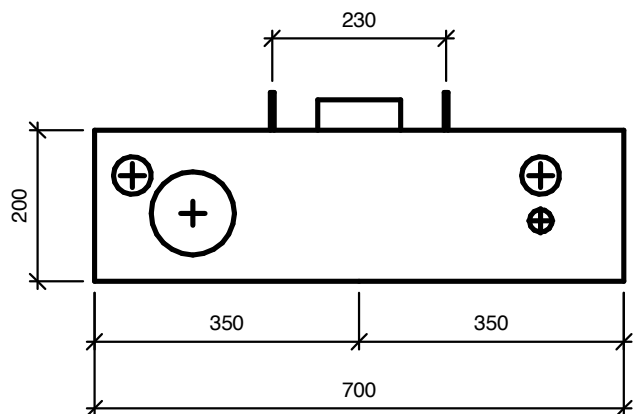

Tegning: Modulett K100		Version: 07	
Dato: 2022-05-03	 Modulett	Modulett A/S	Telefon: 40 60 48 28
Side: 1 af 4		Kirstinehøj 14, 1. sal	Mail: info@modulett.dk
		2700 Kastrup	Web: www.modulett.dk

Modul K100 er en elegant løsning med flot design og praktiske funktioner