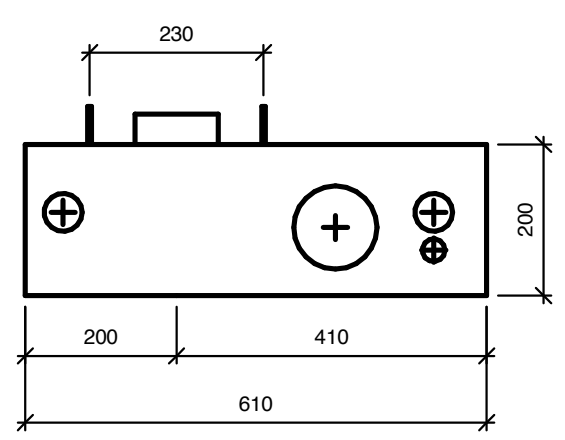

Tegning: Modulett K100H		Version: 07	
Dato: 2022-05-03	 Modulett	Modulett A/S	Telefon: 40 60 48 28
Side: 3 af 4		Kirstinehøj 14, 1. sal	Mail: info@modulett.dk
		2700 Kastrup	Web: www.modulett.dk