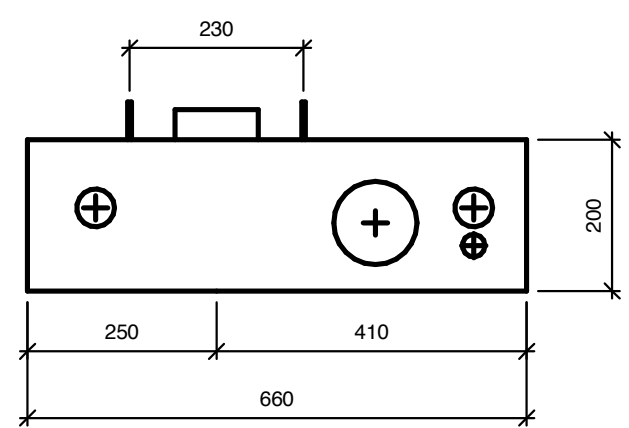

Tegning: Modulett K100H		Version: 07	
Dato: 2022-05-03	 Modulett	Modulett A/S	Telefon: 40 60 48 28
Side: 3 af 4		Kirstinehøj 14, 1. sal	Mail: info@modulett.dk
		2700 Kastrup	Web: www.modulett.dk