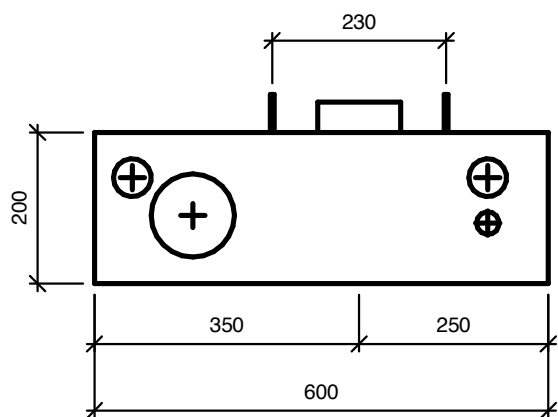

Tegning: Modulett K100		Version: 07	
Dato: 2022-05-03	 Modulett	Modulett A/S	Telefon: 40 60 48 28
Side: 1 af 4		Kirstinehøj 14, 1. sal	Mail: info@modulett.dk
		2700 Kastrup	Web: www.modulett.dk

Modul K100 er en elegant løsning med flot design og praktiske funktioner