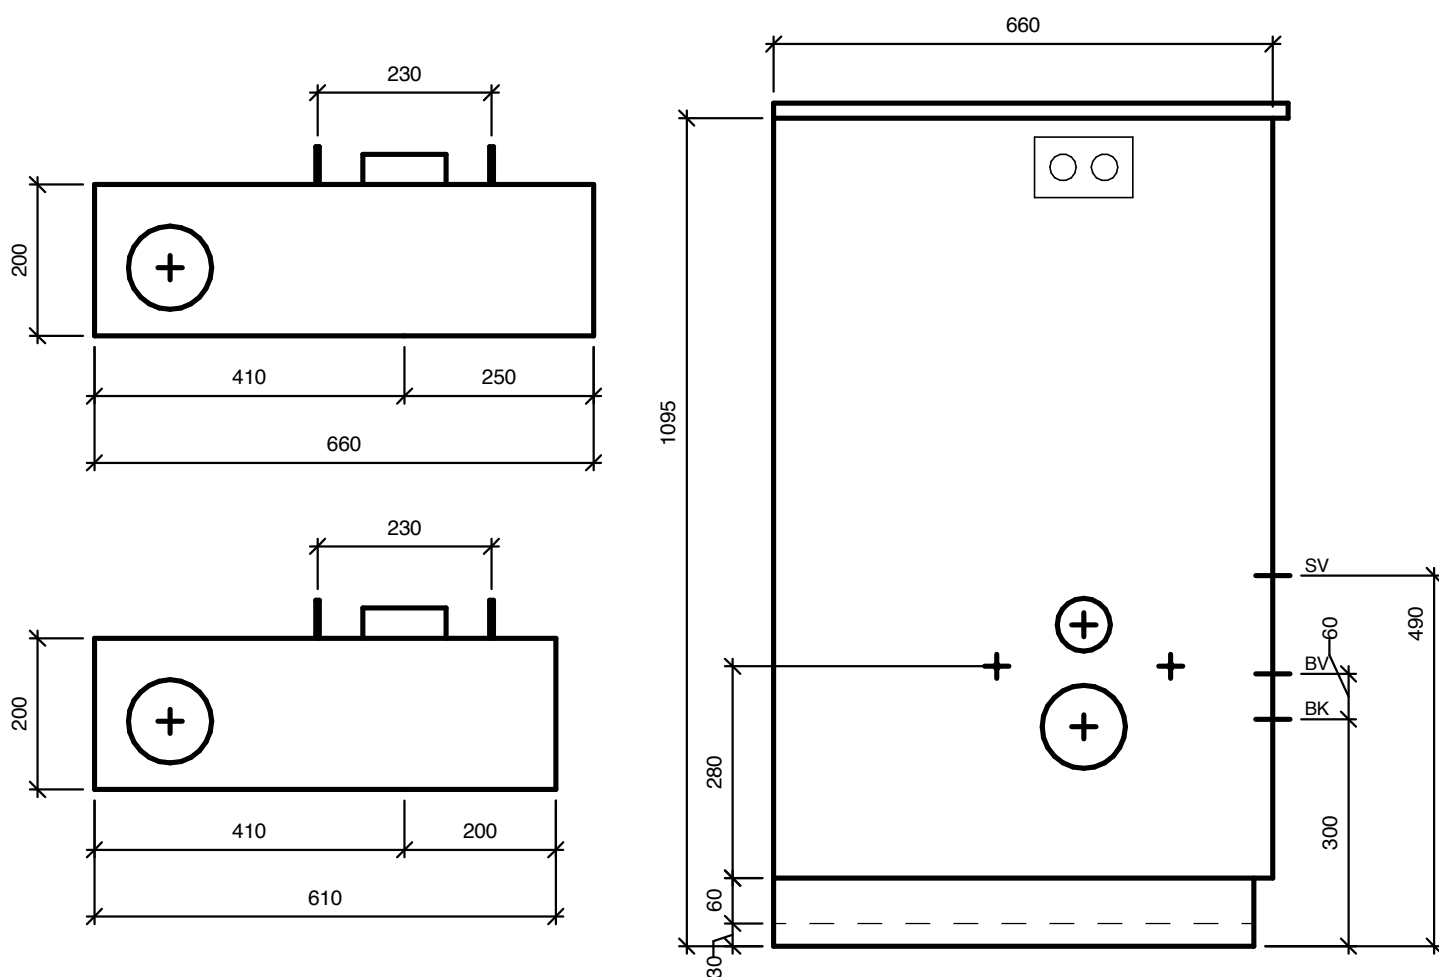

Modul K200 er som Modul N200, men med en individuel ønsket overflade, der kan matche særlige ønsker og behov

Modulets højre- eller venstre eller midterstillede placering og udformning gør, at det nemt kan indpasses i store og små badeværelser.

WC-kummen er væghængt uden synlige rør og meget rengøringsvenlig.

Tegning: Modulett K200V		Version: 05	
Dato: 2022-05-03	 Modulett	Modulett A/S	Telefon: 40 60 48 28
Side: 4 af 4		Kirstinehøj 14, 1. sal	Mail: info@modulett.dk
		2700 Kastrup	Web: www.modulett.dk