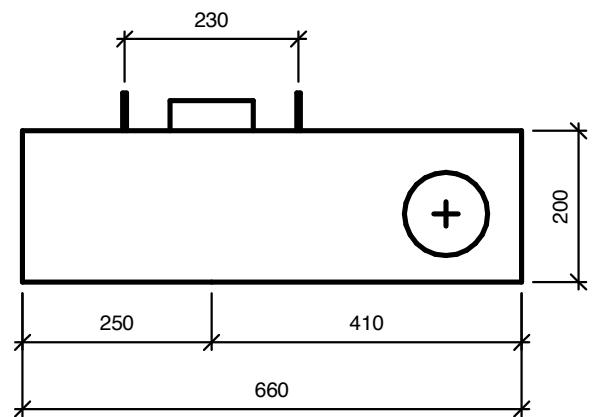

Modul K200 er som Modul N200, men med en individuel ønsket overflade, der kan matche særlige ønsker og behov

Modulets højre- eller venstre eller midterstillede placering og udformning gør, at det nemt kan indpasses i store og små badeværelser.

WC-kummen er væghængt uden synlige rør og meget rengøringsvenlig.

Tegning: Modulett K200H		Version: 05	
Dato: 2022-05-03	 Modulett	Modulett A/S	Telefon: 40 60 48 28
Side: 3 af 4		Kirstinehøj 14, 1. sal	Mail: info@modulett.dk
		2700 Kastrup	Web: www.modulett.dk