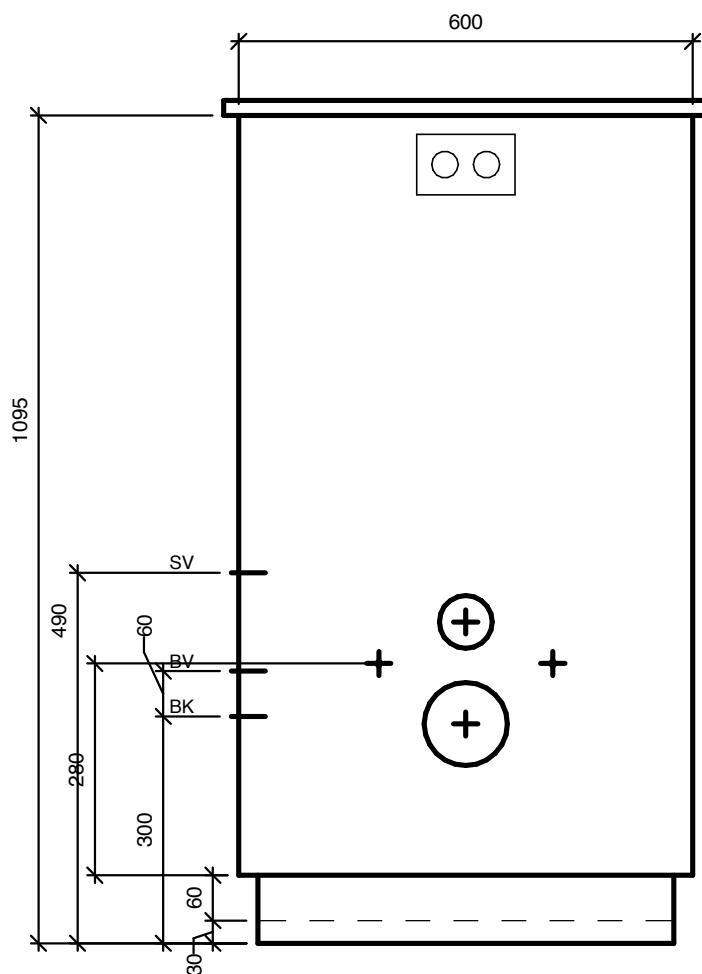

Modulets højre- eller venstre eller midterstillede placering og udformning gør, at det nemt kan indpasses i store og små badeværelser.

WC-kummen er væghængt uden synlige rør og meget rengøringsvenlig.

Tegning: Modulett K200M		Version: 05	
Dato: 2022-05-03	 Modulett	Modulett A/S	Telefon: 40 60 48 28
Side: 2 af 4		Kirstinehøj 14, 1. sal	Mail: info@modulett.dk
		2700 Kastrup	Web: www.modulett.dk

Modul K200 er som Modul N200, men med en individuel ønsket overflade, der kan matche særlige ønsker og behov

Modulets højre- eller venstre eller midterstillede placering og udformning gør, at det nemt kan indpasses i store og små badeværelser.