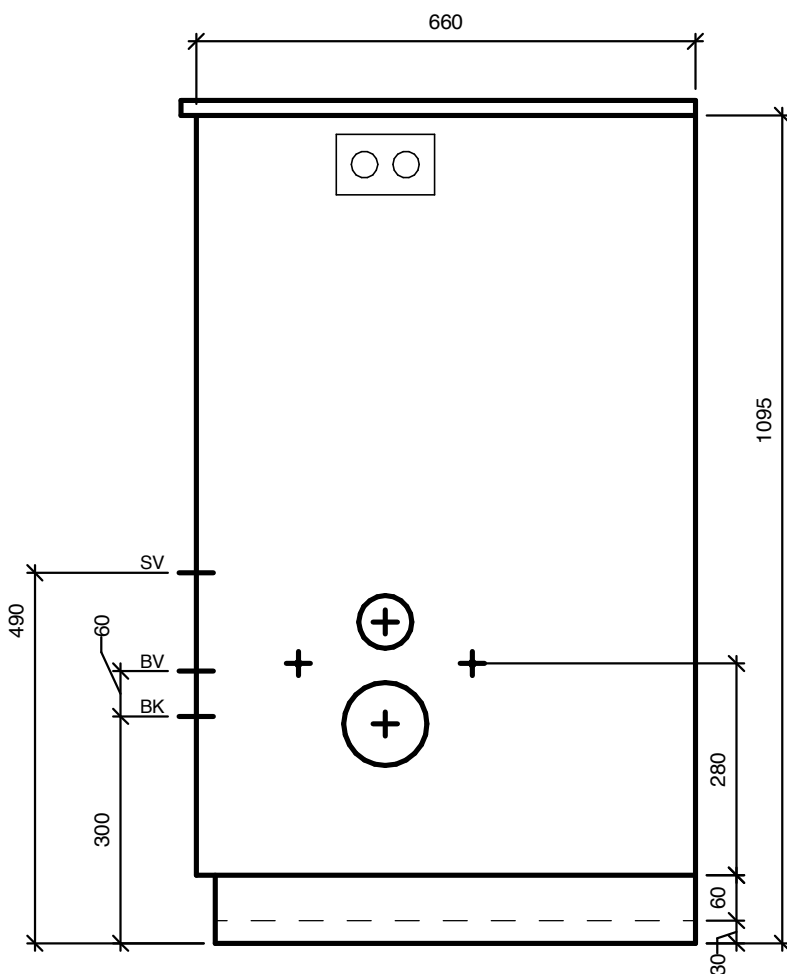

Modul K200 er som Modul N200, men med en individuel ønsket overflade, der kan matche særlige ønsker og behov

Modulets højre- eller venstre eller midterstillede placering og udformning gør, at det nemt kan indpasses i store og små badeværelser.

WC-kummen er væghængt uden synlige rør og meget rengøringsvenlig.

Tegning: Modulett K200H		Version: 05	
Dato: 2022-05-03	 Modulett	Modulett A/S	Telefon: 40 60 48 28
Side: 3 af 4		Kirstinehøj 14, 1. sal	Mail: info@modulett.dk
		2700 Kastrup	Web: www.modulett.dk