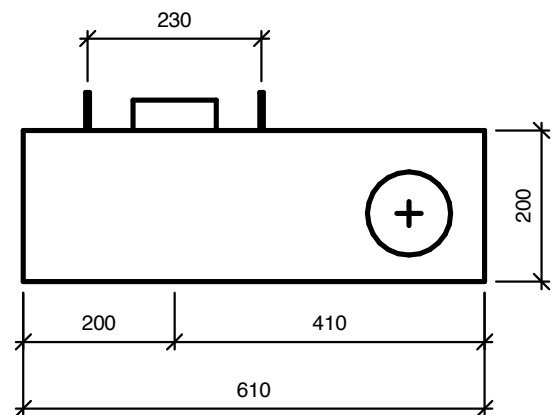

Modul K200 er som Modul N200, men med en individuel ønsket overflade, der kan matche særlige ønsker og behov

Modulets højre- eller venstre eller midterstillede placering og udformning gør, at det nemt kan indpasses i store og små badeværelser.

WC-kummen er væghængt uden synlige rør og meget rengøringsvenlig.

Tegning: Modulett K200H		Version: 05	
Dato: 2022-05-03	 Modulett	Modulett A/S	Telefon: 40 60 48 28
Side: 3 af 4		Kirstinehøj 14, 1. sal	Mail: info@modulett.dk
		2700 Kastrup	Web: www.modulett.dk