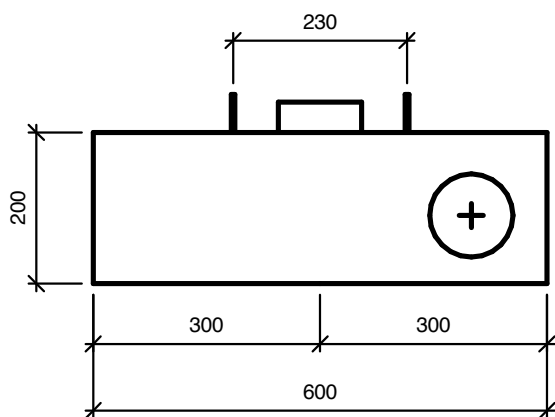

Modulets højre- eller venstre eller midterstillede placering og udformning gør, at det nemt kan indpasses i store og små badeværelser.

WC-kummen er væghængt uden synlige rør og meget rengøringsvenlig.

Tegning: Modulett K200M		Version: 05	
Dato: 2022-05-03	 Modulett	Modulett A/S	Telefon: 40 60 48 28
Side: 2 af 4		Kirstinehøj 14, 1. sal	Mail: info@modulett.dk
		2700 Kastrup	Web: www.modulett.dk

Modul K200 er som Modul N200, men med en individuel ønsket overflade, der kan matche særlige ønsker og behov

Modulets højre- eller venstre eller midterstillede placering og udformning gør, at det nemt kan indpasses i store og små badeværelser.