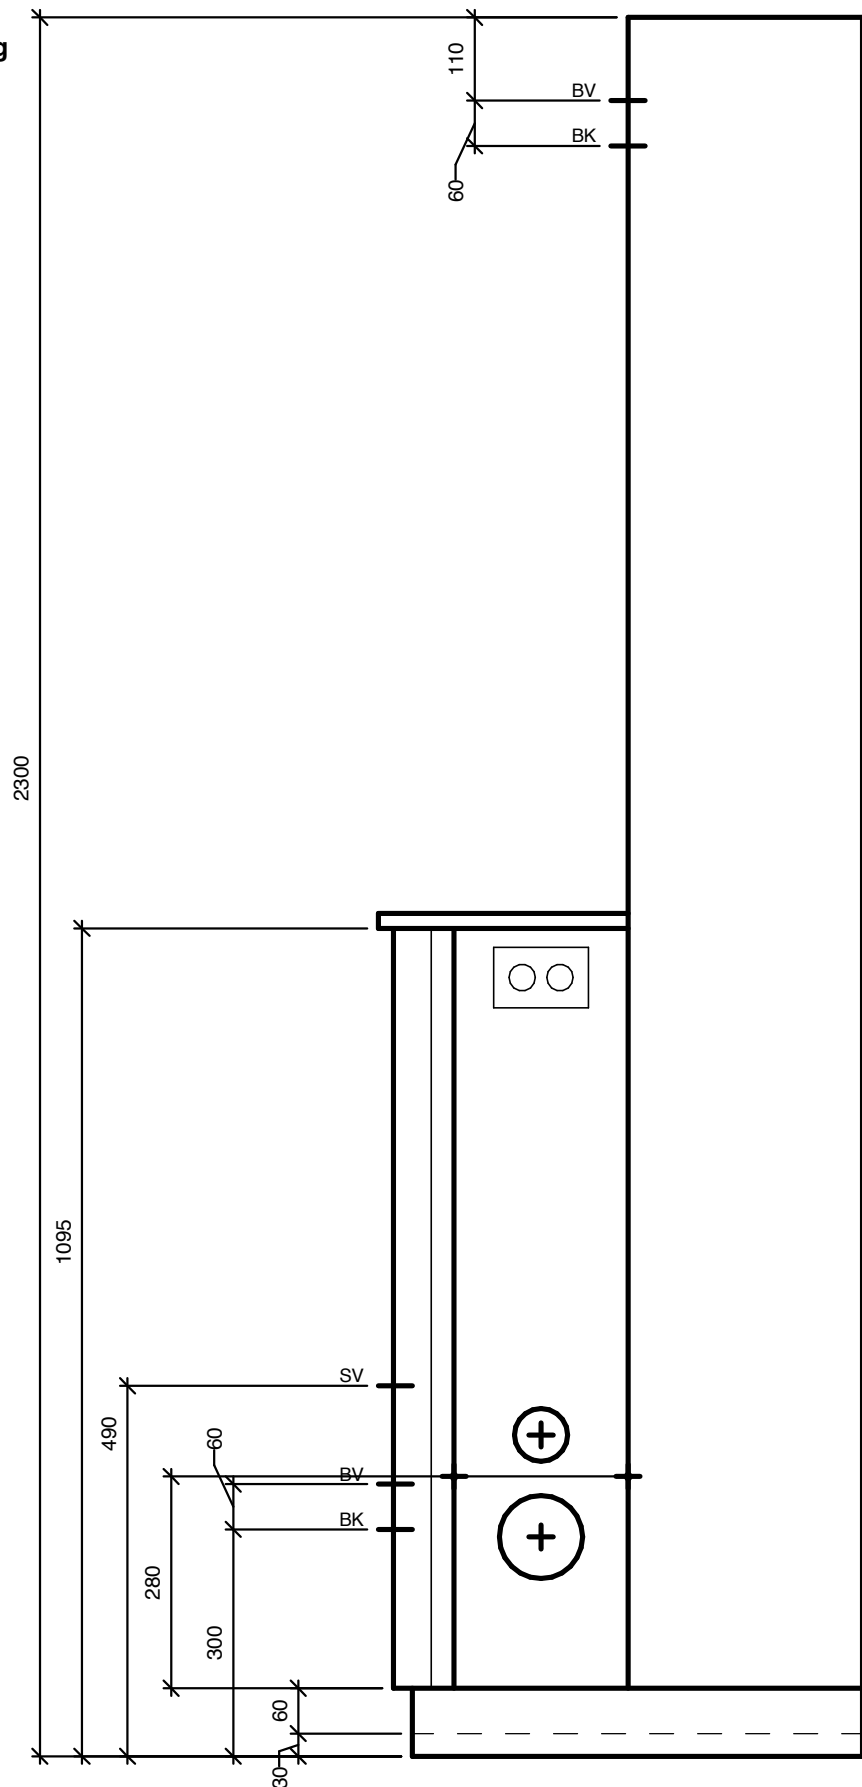

**Modul M300 - en elegant løsning med flot design og praktiske funktioner**

Modulet er ideelt til placering i et hjørne, og den højre- eller venstrestillede placering og udformning gør, at det nemt kan indpasses i store og små badeværelser. WC-kummen er væghængt uden synlige rør og meget rengøringsvenlig.

### Modul M300 - en elegant løsning med flot design og praktiske funktioner

Modulet er ideelt til placering i et hjørne, og den højre- eller venstrestillede placering og udformning gør, at det nemt kan indpasses i store og små badeværelser. WC-kummen er væghængt uden synlige rør og meget rengøringsvenlig.