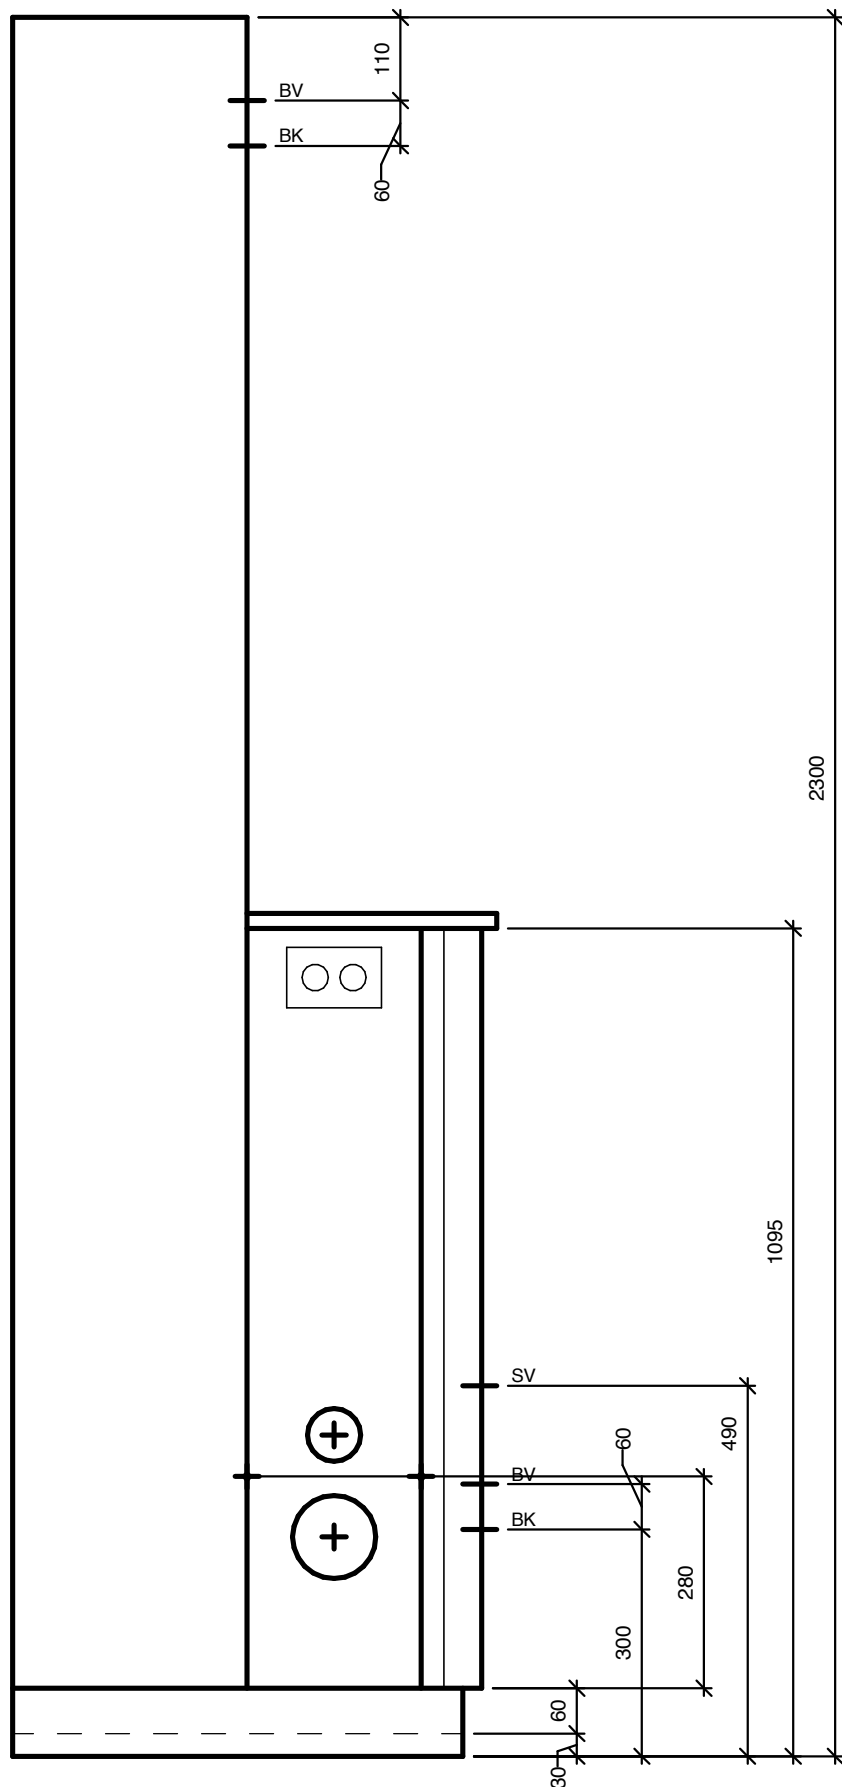

**Modul M300 - en elegant løsning med flot design og praktiske funktioner**

Modulet er ideelt til placering i et hjørne, og den højre- eller venstrestillede placering og udformning gør, at det nemt kan indpasses i store og små badeværelser. WC-kummen er væghængt uden synlige rør og meget rengøringsvenlig.

### Modul M300 - en elegant løsning med flot design og praktiske funktioner

Modulet er ideelt til placering i et hjørne, og den højre- eller venstrestillede placering og udformning gør, at det nemt kan indpasses i store og små badeværelser. WC-kummen er væghængt uden synlige rør og meget rengøringsvenlig.