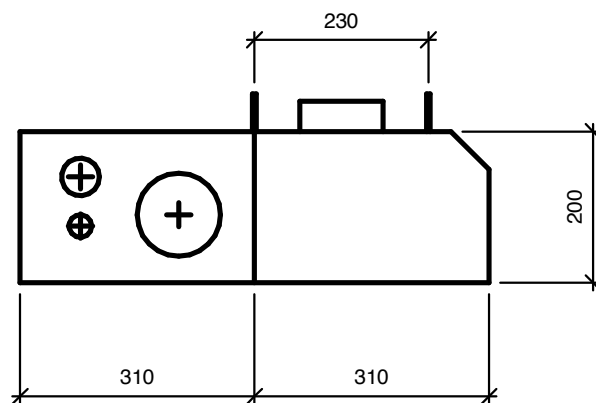

**Modul M300 - en elegant løsning med flot design og praktiske funktioner**

Modulet er ideelt til placering i et hjørne, og den højre- eller venstrestillede placering og udformning gør, at det nemt kan indpasses i store og små badeværelser. WC-kummen er væghængt uden synlige rør og meget rengøringsvenlig.

### Modul M300 - en elegant løsning med flot design og praktiske funktioner

Modulet er ideelt til placering i et hjørne, og den højre- eller venstrestillede placering og udformning gør, at det nemt kan indpasses i store og små badeværelser. WC-kummen er væghængt uden synlige rør og meget rengøringsvenlig.