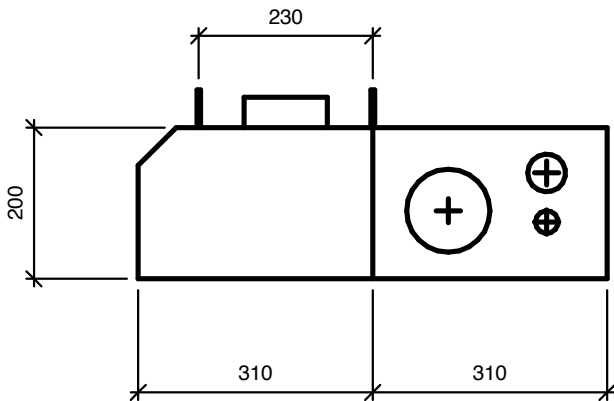

**Modul M300 - en elegant løsning med flot design og praktiske funktioner**

Modulet er ideelt til placering i et hjørne, og den højre- eller venstrestillede placering og udformning gør, at det nemt kan indpasses i store og små badeværelser. WC-kummen er væghængt uden synlige rør og meget rengøringsvenlig.

### Modul M300 - en elegant løsning med flot design og praktiske funktioner

Modulet er ideelt til placering i et hjørne, og den højre- eller venstrestillede placering og udformning gør, at det nemt kan indpasses i store og små badeværelser. WC-kummen er væghængt uden synlige rør og meget rengøringsvenlig.