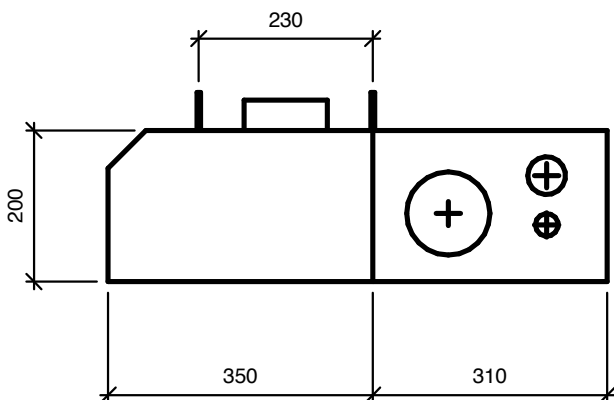

**Modul M300 - en elegant løsning med flot design og praktiske funktioner**

Modulet er ideelt til placering i et hjørne, og den højre- eller venstrestillede placering og udformning gør, at det nemt kan indpasses i store og små badeværelser. WC-kummen er væghængt uden synlige rør og meget rengøringsvenlig.

### Modul M300 - en elegant løsning med flot design og praktiske funktioner

Modulet er ideelt til placering i et hjørne, og den højre- eller venstrestillede placering og udformning gør, at det nemt kan indpasses i store og små badeværelser. WC-kummen er væghængt uden synlige rør og meget rengøringsvenlig.