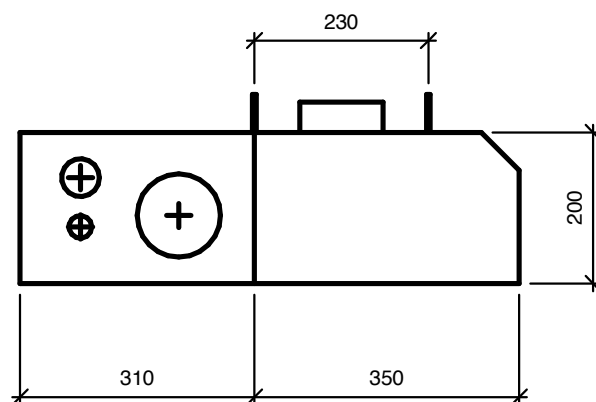

**Modul M300 - en elegant løsning med flot design og praktiske funktioner**

Modulet er ideelt til placering i et hjørne, og den højre- eller venstrestillede placering og udformning gør, at det nemt kan indpasses i store og små badeværelser. WC-kummen er væghængt uden synlige rør og meget rengøringsvenlig.

### Modul M300 - en elegant løsning med flot design og praktiske funktioner

Modulet er ideelt til placering i et hjørne, og den højre- eller venstrestillede placering og udformning gør, at det nemt kan indpasses i store og små badeværelser. WC-kummen er væghængt uden synlige rør og meget rengøringsvenlig.